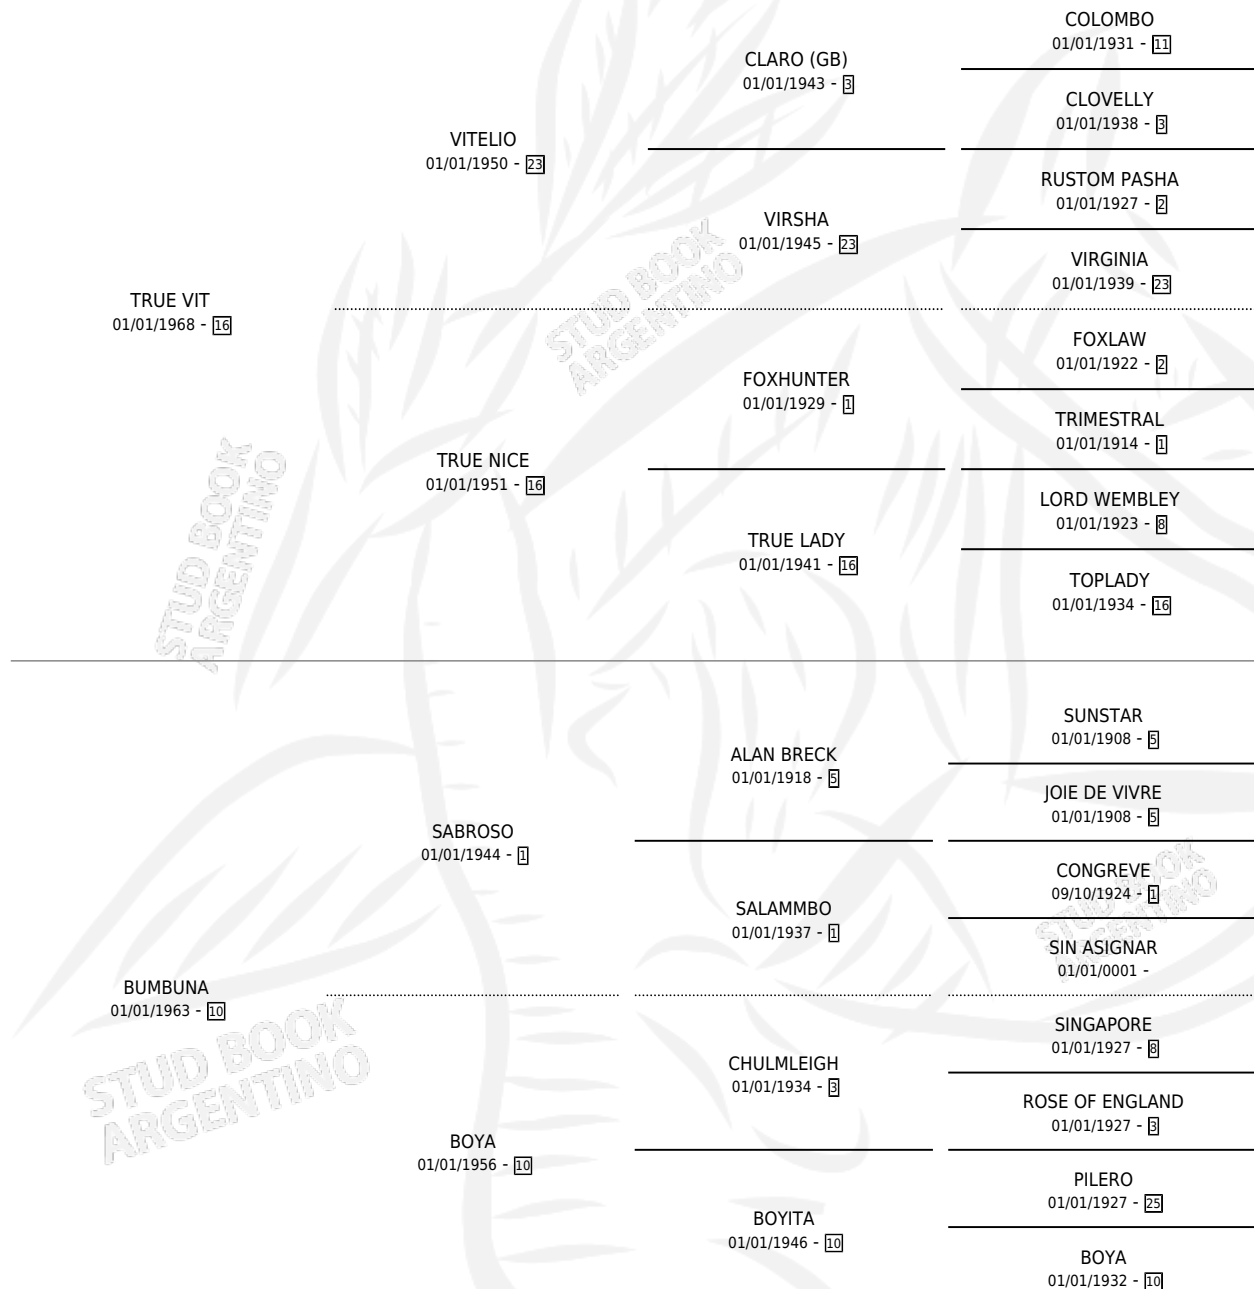

Lugar de nacimiento: Campo particular

Criador: Sin dato

~

HIJOS

	MACHOS	HEMBRAS
1 NACIERON	0	1
1 CORRIERON	0	1
1 GANARON	0	1
0 GANADORES CL	0 GANADORES GR	0 GANADORES G1

PEDIGREE

CAMPAÑA

Solo carreras oficiales de Argentina