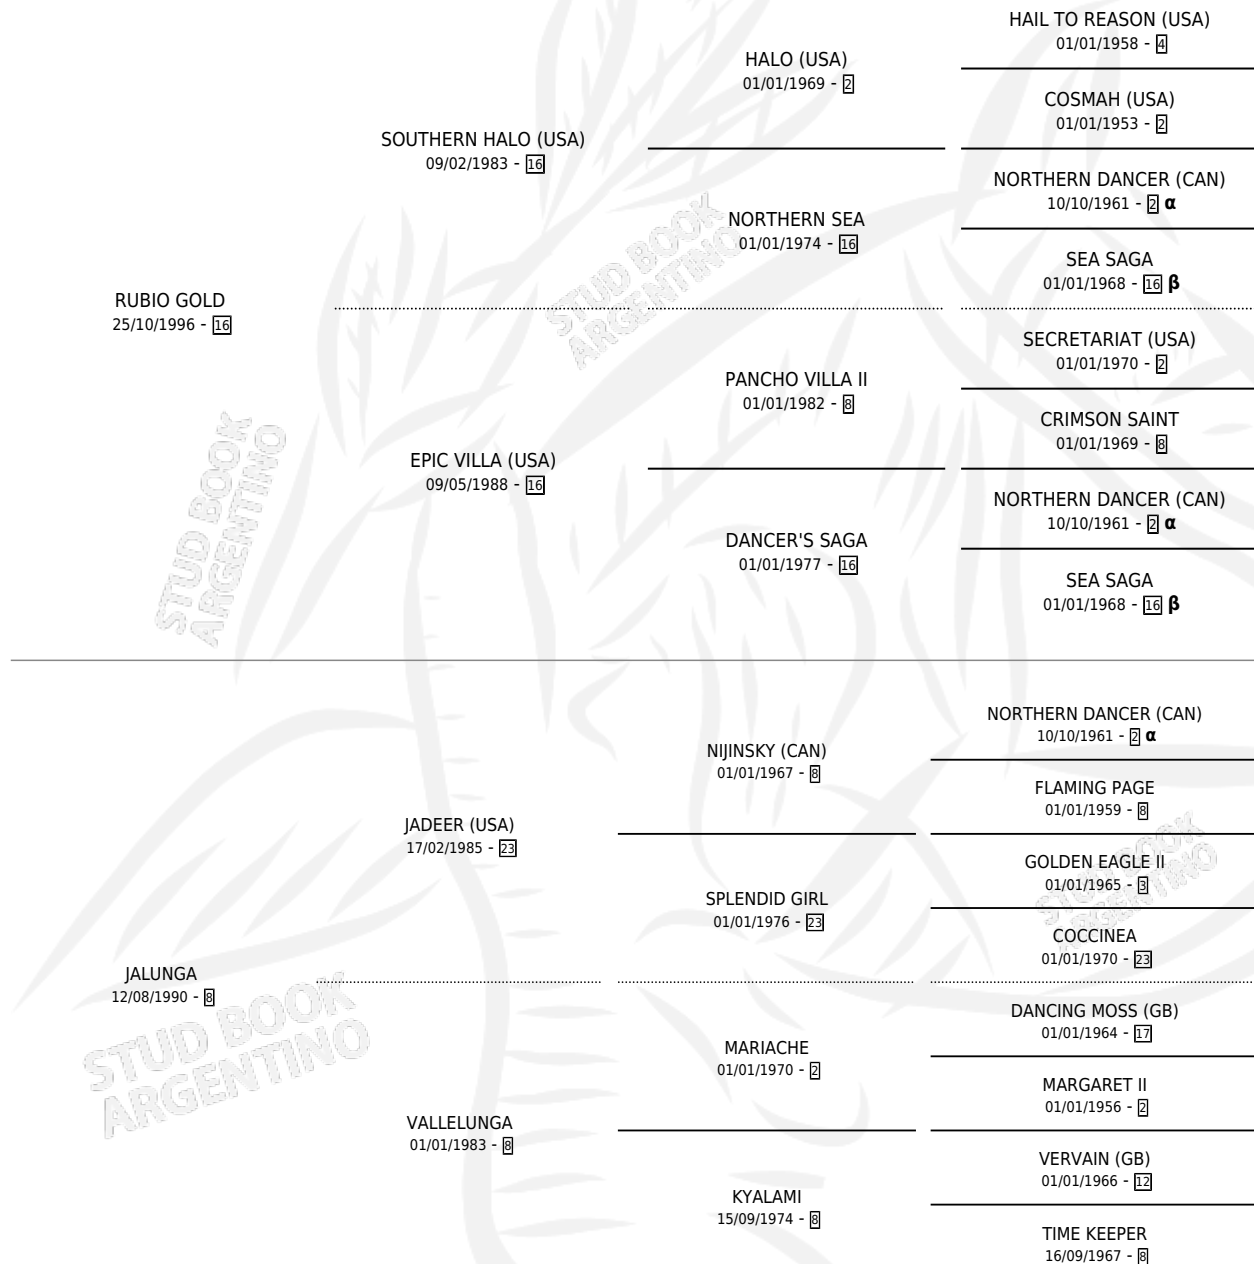

RUBIO JORGE

por RUBIO GOLD y JALUNGA por JADEER (USA)

Argentina · Macho · Alazan · SP · 16/08/2004
Familia 8-g · Volumen 38

ESTADO

TIPIFICACIÓN SANGUÍNEA	X
TIPIFICACIÓN POR ADN	✓
PASAPORTE	X
IDENTIFICACIÓN POR MICROCHIP	X
REPRODUCTOR	X

Lugar de nacimiento: Fynba

Criador: Fynba

PEDIGREE

INBREEDING : α, β

CAMPAÑA

Solo carreras oficiales de Argentina

POR EDAD

EDAD	CC	1°	2°	3°	4°	5°	NP	CLC	CLG	CLCG1	CLGG1	IMPORTE	GANANCIA / CC
4 AÑOS	2	0	0	0	0	0	2	0	0	0	0	\$0	\$0
TOTALES	2	0	0	0	0	0	2	0	0	0	0	\$0	\$0
%		0.0%	0.0%	0.0%	0.0%	0.0%	100%	0.0%	0.0%	0.0%	0.0%		