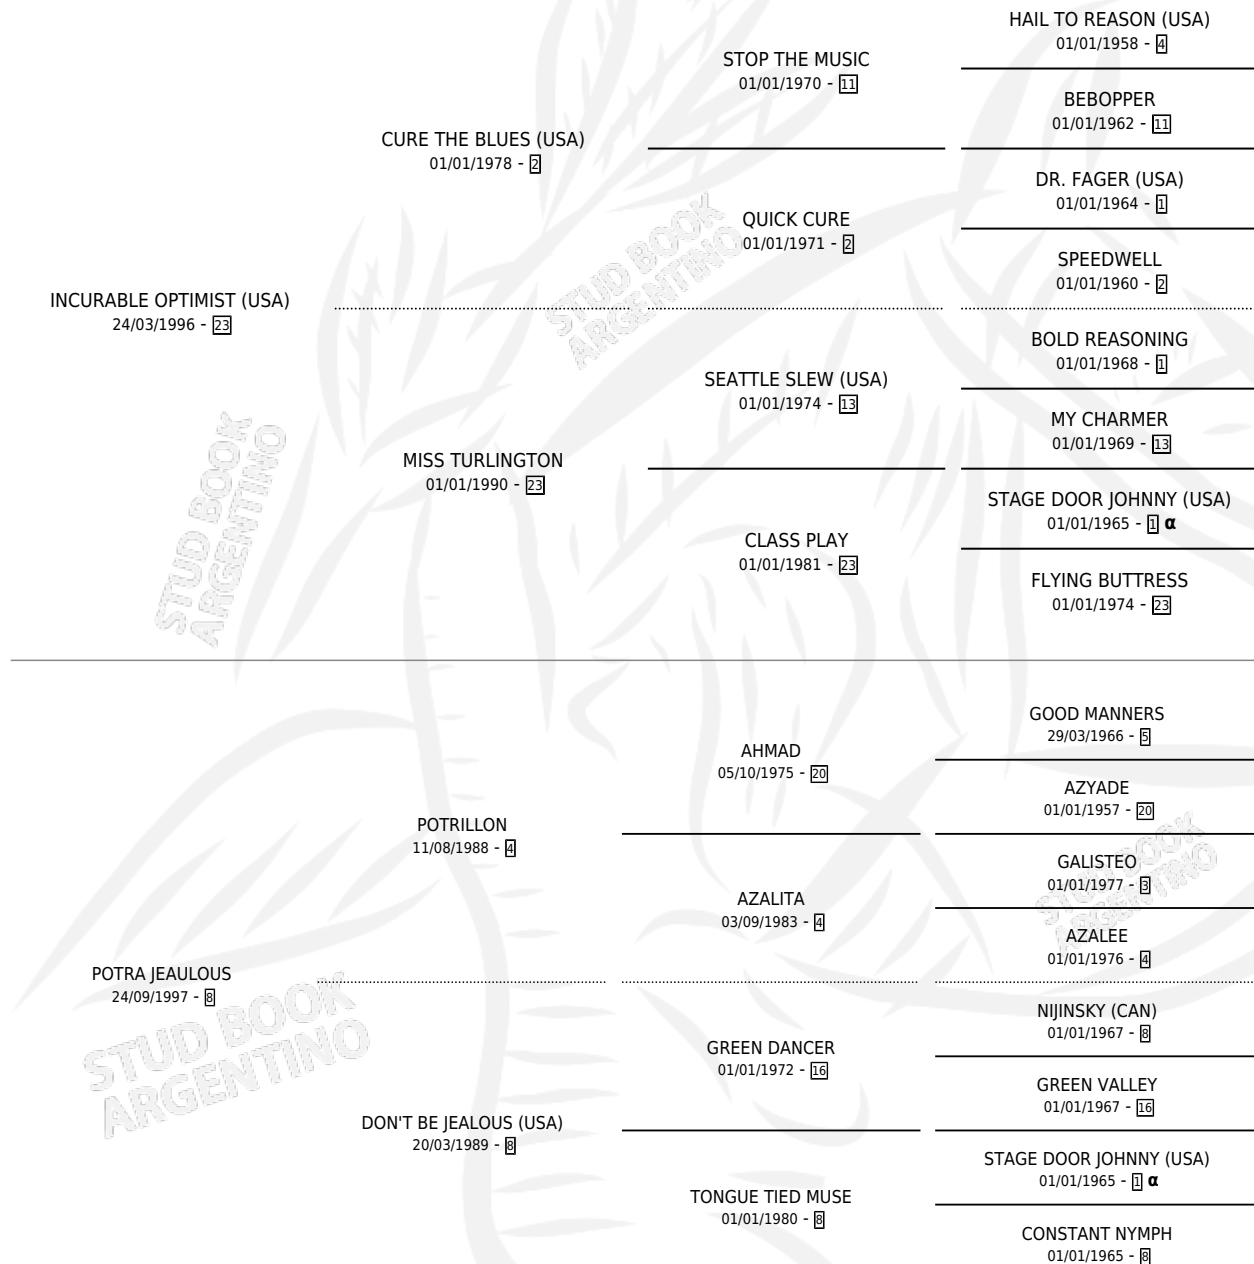

POTRA DAUPHINE

por INCURABLE OPTIMIST (USA) y POTRA JEAULOUS por POTRILLON

Argentina · Hembra · Zaino · SP · 16/09/2004
Familia 8-c · Volumen 38

ESTADO

TIPIFICACIÓN SANGUÍNEA	X
TIPIFICACIÓN POR ADN	✓
PASAPORTE	X
IDENTIFICACIÓN POR MICROCHIP	X
REPRODUCTOR	✓

Lugar de nacimiento: Don Bruno - Ex la Estriba
Criador: Bracali Alberto B.

~

HIJOS

	MACHOS	HEMBRAS
3 NACIERON	2	1
2 CORRIERON	1	1

SIN ACTUACIONES

PEDIGREE

INBREEDING : α