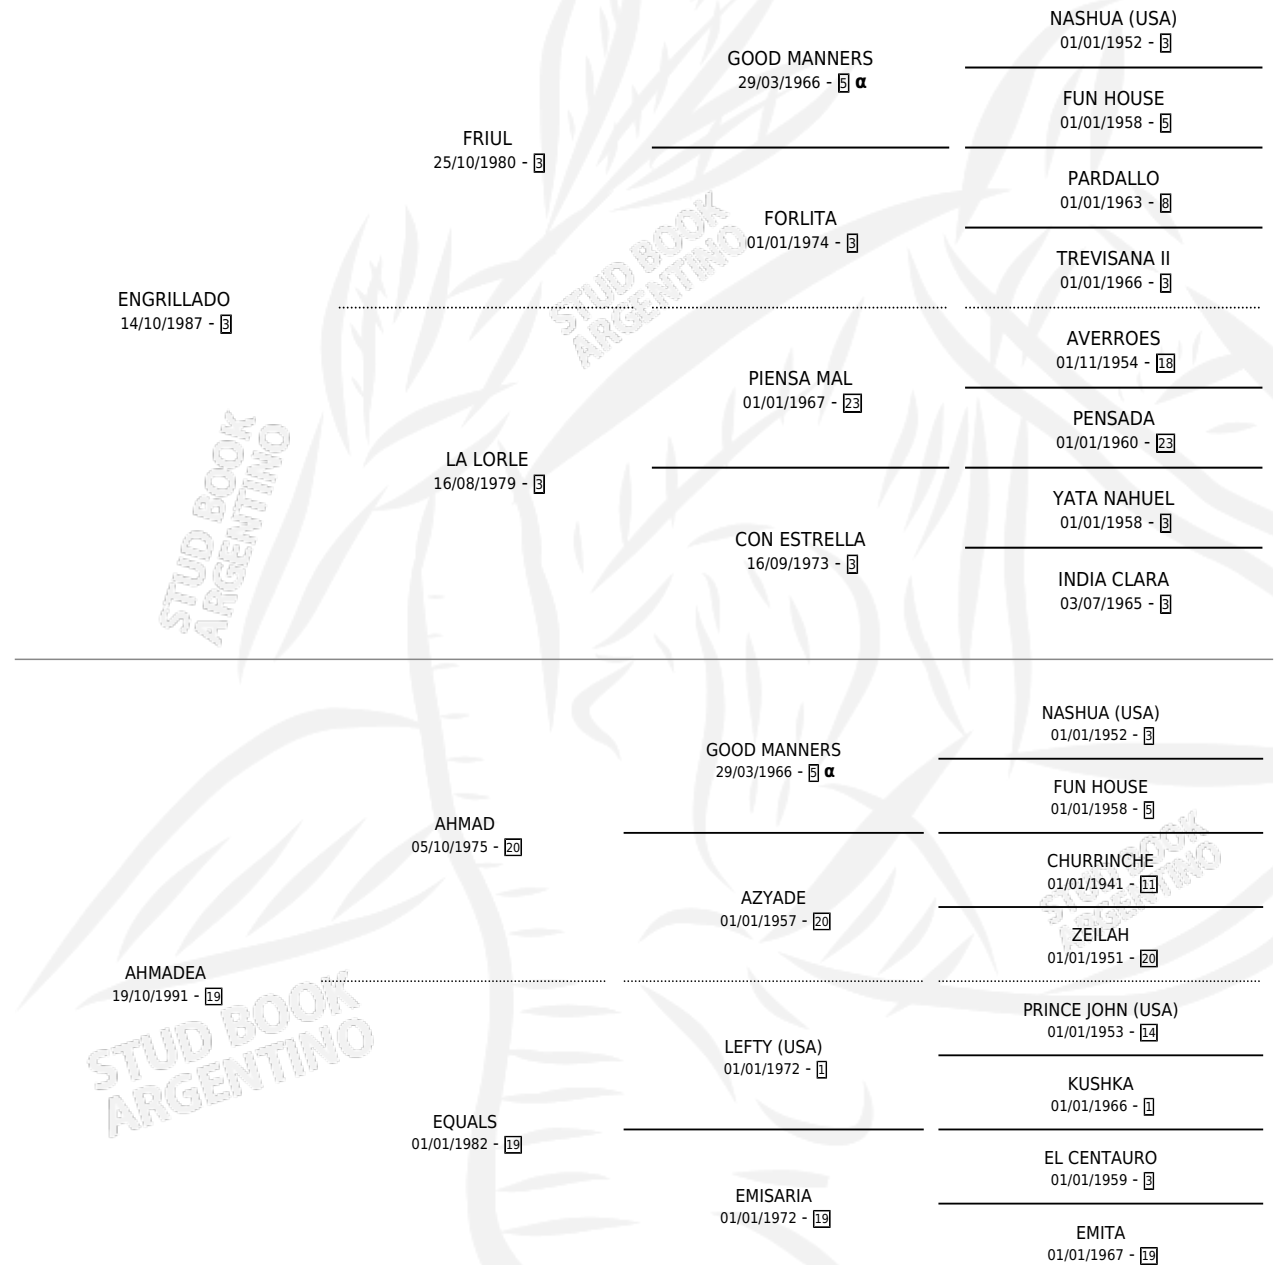

AMON DEL TURF

por ENGRILLADO y AHMADEA por AHMAD

Argentina · Macho · Zaino Doradillo · SP · 12/09/2004
Familia 19-c · Volumen 38

ESTADO

TIPIFICACIÓN SANGUÍNEA	X
TIPIFICACIÓN POR ADN	✓
PASAPORTE	X
IDENTIFICACIÓN POR MICROCHIP	X
REPRODUCTOR	X

Lugar de nacimiento: Don Bruno - Ex la Estriba
Criador: Bracali Alberto B.

PEDIGREE

INBREEDING : α

CAMPAÑA

Solo carreras oficiales de Argentina

POR EDAD

EDAD	CC	1°	2°	3°	4°	5°	NP	CLC	CLG	CLCG1	CLGG1	IMPORTE	GANANCIA / CC
2 AÑOS	1	0	0	0	0	0	1	0	0	0	0	\$0	\$0
3 AÑOS	7	2	0	0	0	0	5	0	0	0	0	\$37,000	\$5,286
4 AÑOS	5	1	1	1	0	0	2	0	0	0	0	\$32,200	\$6,440
5 AÑOS	6	0	1	0	0	0	5	0	0	0	0	\$7,000	\$1,167
6 AÑOS	5	2	0	0	0	1	2	0	0	0	0	\$40,170	\$8,034
TOTALES	24	5	2	1	0	1	15	0	0	0	0	\$116,370	\$4,849
%		20.8%	8.3%	4.2%	0.0%	4.2%	62.5%	0.0%	0.0%	0.0%	0.0%		

Ganador de 5 carreras en San Isidro, Palermo y La Plata - \$116,370, a los 3,4 y 6 años.

POR DISTANCIA

HIPODROMO	CC	1°	2°	3°	4°	5°	NP	CLC	CLG	CLCG1	CLGG1	IMPORTE
LA PLATA	8	3	1	0	0	1	3	0	0	0	0	\$68,770
1200 MTS	1	0	0	0	0	0	1	0	0	0	0	\$0
1100 MTS	4	1	0	0	0	1	2	0	0	0	0	\$20,670
1000 MTS	1	1	0	0	0	0	0	0	0	0	0	\$19,500
1300 MTS	2	1	1	0	0	0	0	0	0	0	0	\$28,600
PALERMO	9	1	0	0	0	0	8	0	0	0	0	\$19,000
1200 MTS	2	0	0	0	0	0	2	0	0	0	0	\$0
1400 MTS	6	1	0	0	0	0	5	0	0	0	0	\$19,000
1600 MTS	1	0	0	0	0	0	1	0	0	0	0	\$0
SAN ISIDRO	7	1	1	1	0	0	4	0	0	0	0	\$28,600
1200 MTS	2	0	1	0	0	0	1	0	0	0	0	\$7,000
1400 MTS	4	1	0	0	0	0	3	0	0	0	0	\$18,000
1600 MTS	1	0	0	1	0	0	0	0	0	0	0	\$3,600