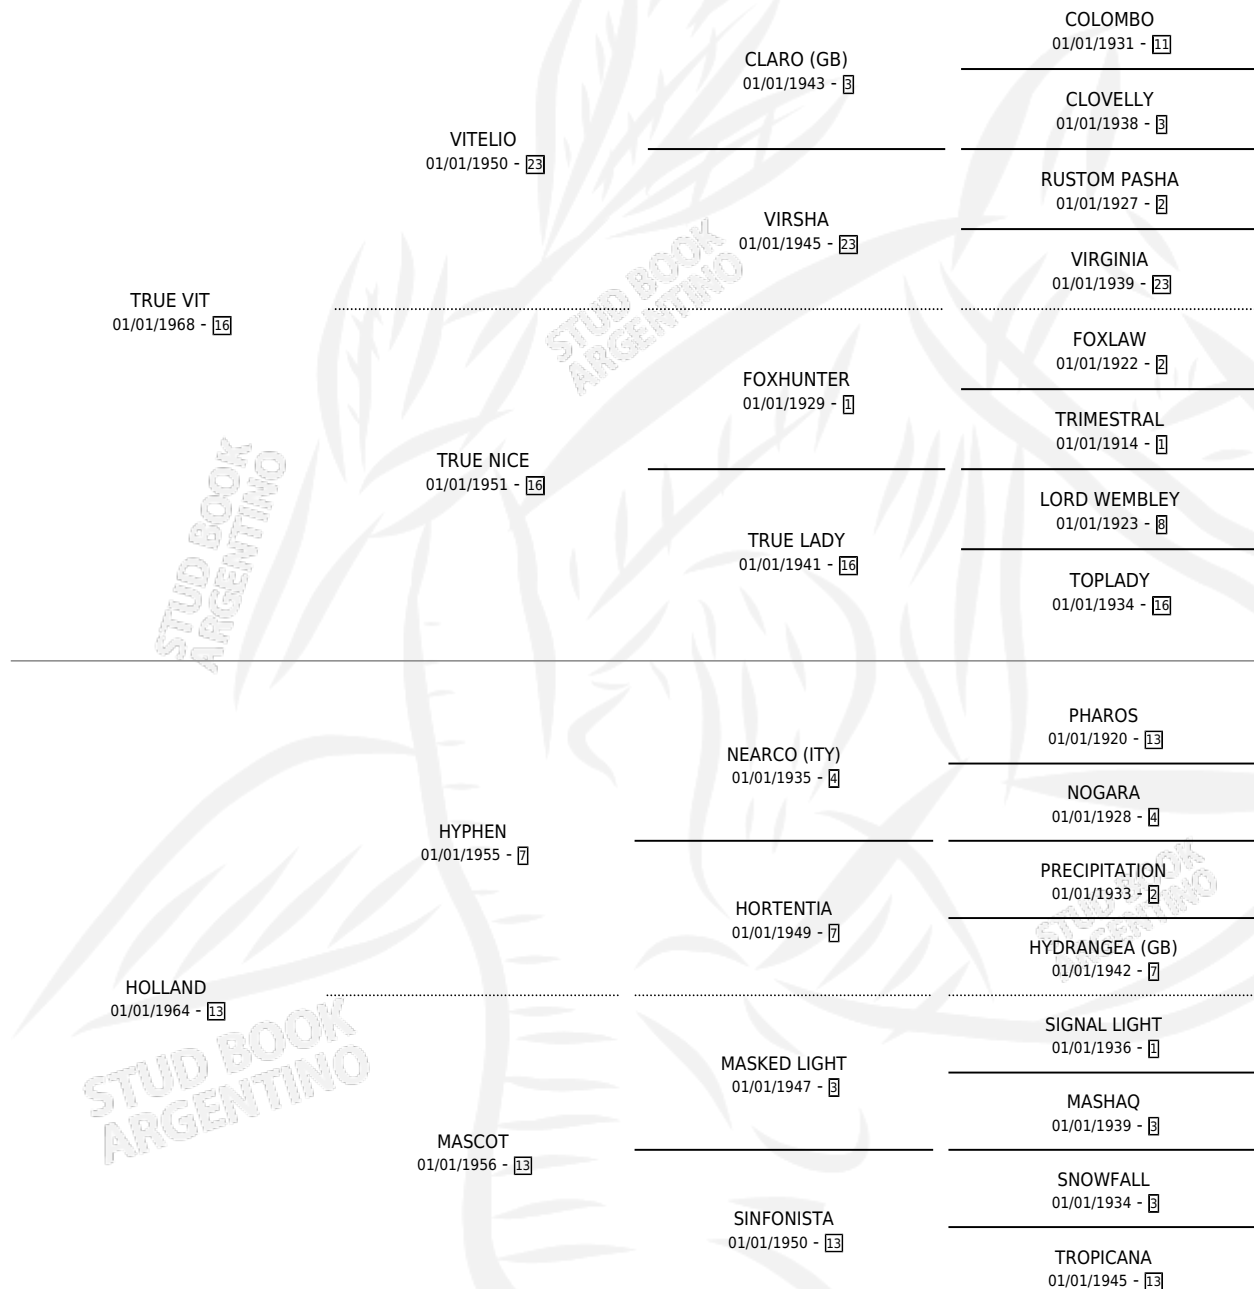

Lugar de nacimiento: Campo particular

Criador: Sin dato

~

HIJOS

	MACHOS	HEMBRAS
3 NACIERON	2	1
2 CORRIERON	1	1
1 GANARON	0	1
0 GANADORES CL	0 GANADORES GR	0 GANADORES G1

PEDIGREE

CAMPAÑA

Solo carreras oficiales de Argentina