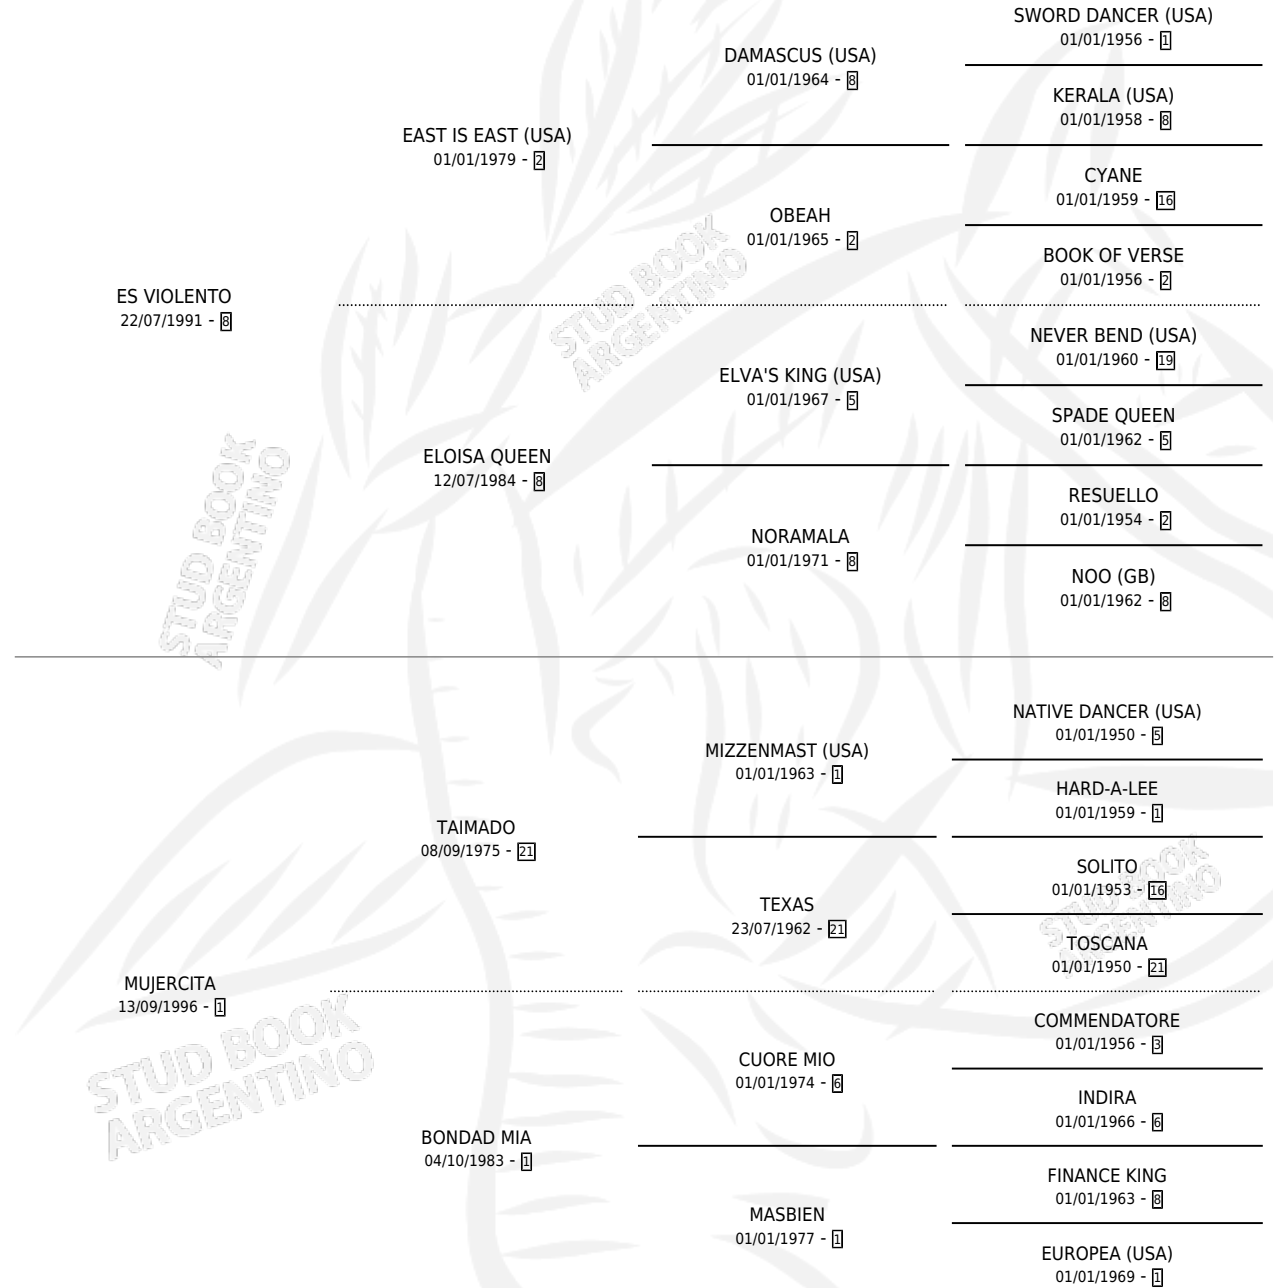

SER VIOLENTO

por ES VIOLENTO y MUJERCITA por TAIMADO

Argentina · Macho · Zaino · SP · 13/09/2004
Familia 1-o · Volumen 38

ESTADO

TIPIFICACIÓN SANGUÍNEA	X
TIPIFICACIÓN POR ADN	✓
PASAPORTE	X
IDENTIFICACIÓN POR MICROCHIP	X
REPRODUCTOR	X

Lugar de nacimiento: Beclajor

Criador: Beclajor

PEDIGREE

SER VIOLENTO

Datos oficiales del Stud Book Argentino

Documento generado el 05/05/2026

studbook.org.ar