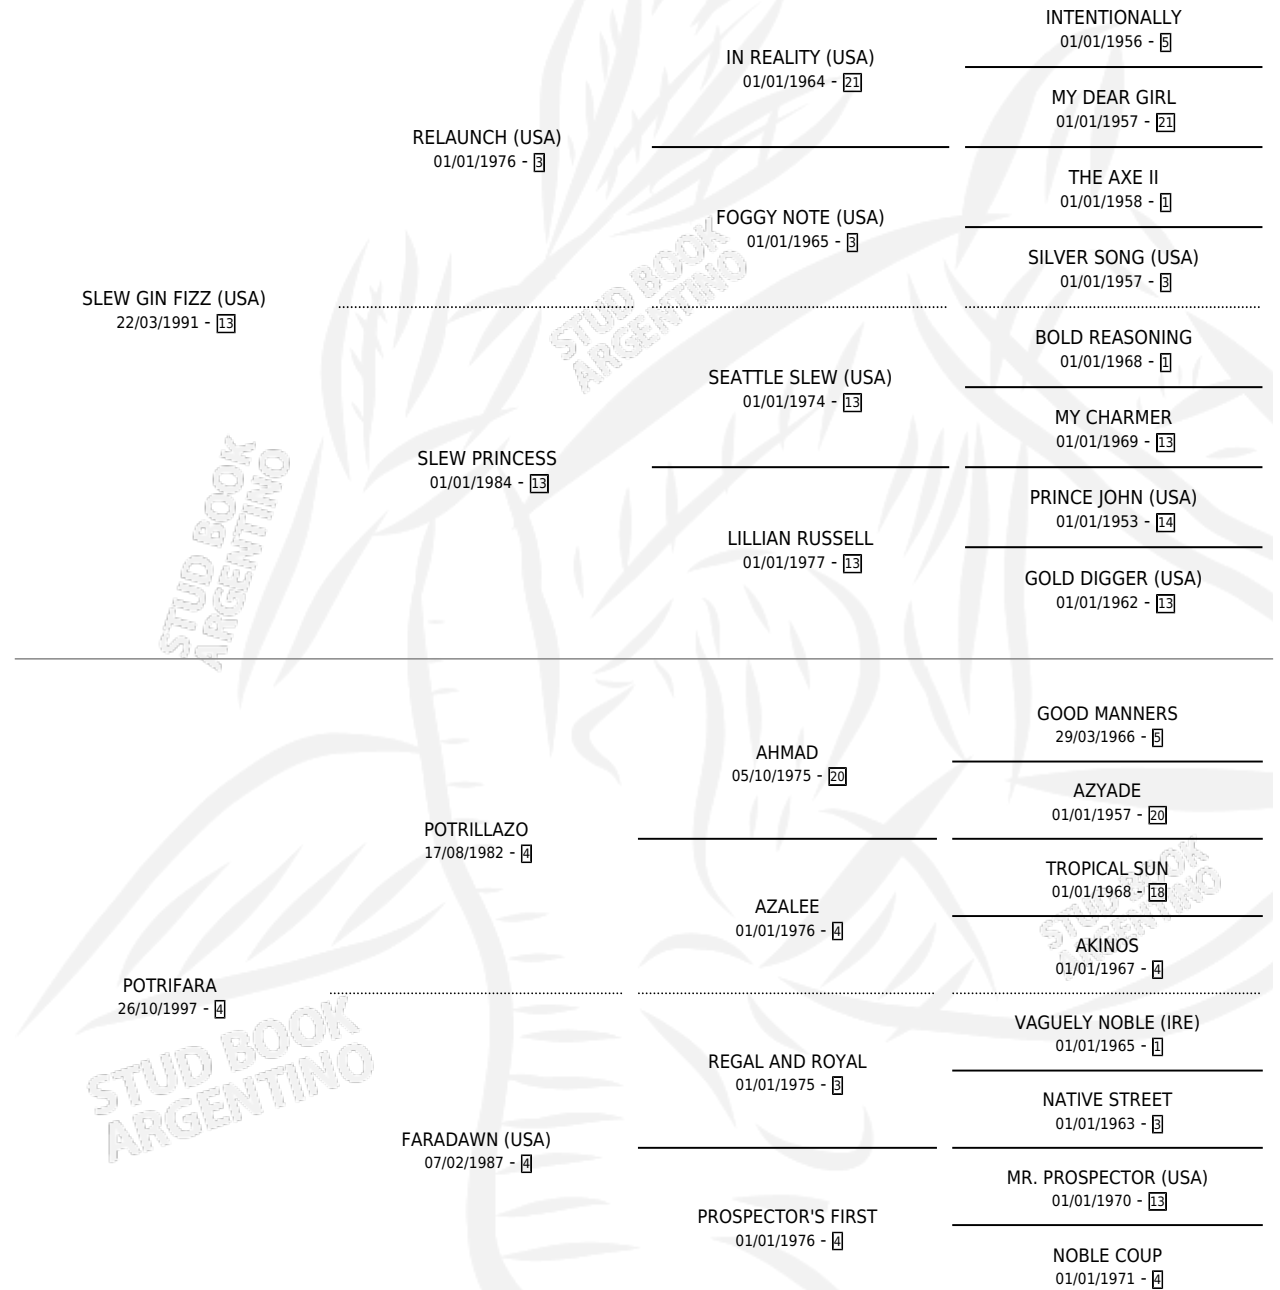

BEST BY FAR

por SLEW GIN FIZZ (USA) y POTRIFARA por POTRILLAZO

Argentina · Hembra · Tordillo · SP · 16/08/2004
Familia 4-j · Volumen 38

ESTADO

TIPIFICACIÓN SANGUÍNEA	X
TIPIFICACIÓN POR ADN	✓
PASAPORTE	X
IDENTIFICACIÓN POR MICROCHIP	X
REPRODUCTOR	X

Lugar de nacimiento: La Madrugada

Criador: La Madrugada

PEDIGREE