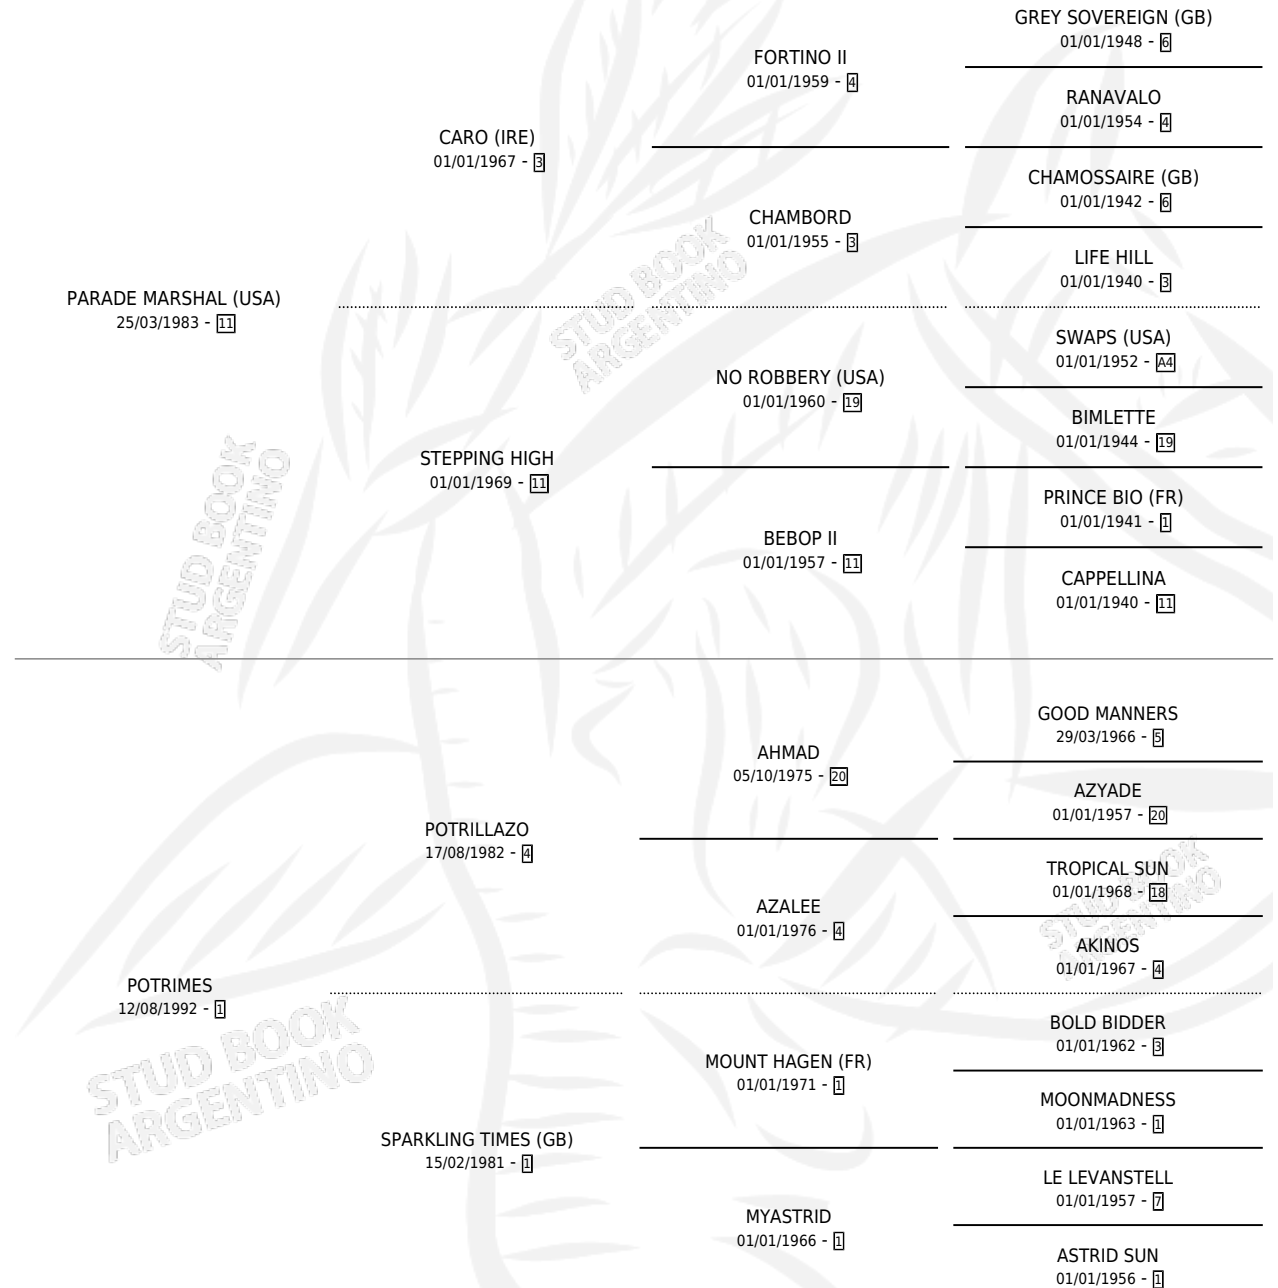

MARSHAL TIMES

por **PARADE MARSHAL (USA)** y **POTRIMES** por **POTRILLAZO**

Argentina · Macho · Zaino · SP · 26/08/2004
Familia 1 · Volumen 38

ESTADO

TIPIFICACIÓN SANGUÍNEA	✓
TIPIFICACIÓN POR ADN	✓
PASAPORTE	X
IDENTIFICACIÓN POR MICROCHIP	X
REPRODUCTOR	X

Lugar de nacimiento: La Madrugada

Criador: La Madrugada

PEDIGREE

EXPORTACIÓN / IMPORTACIÓN

FECHA	MOVIMIENTO	PAÍS
03/10/2006	EXPORTADO	PERU

MARSHAL TIMES

Datos oficiales del Stud Book Argentino

Documento generado el 12/06/2026