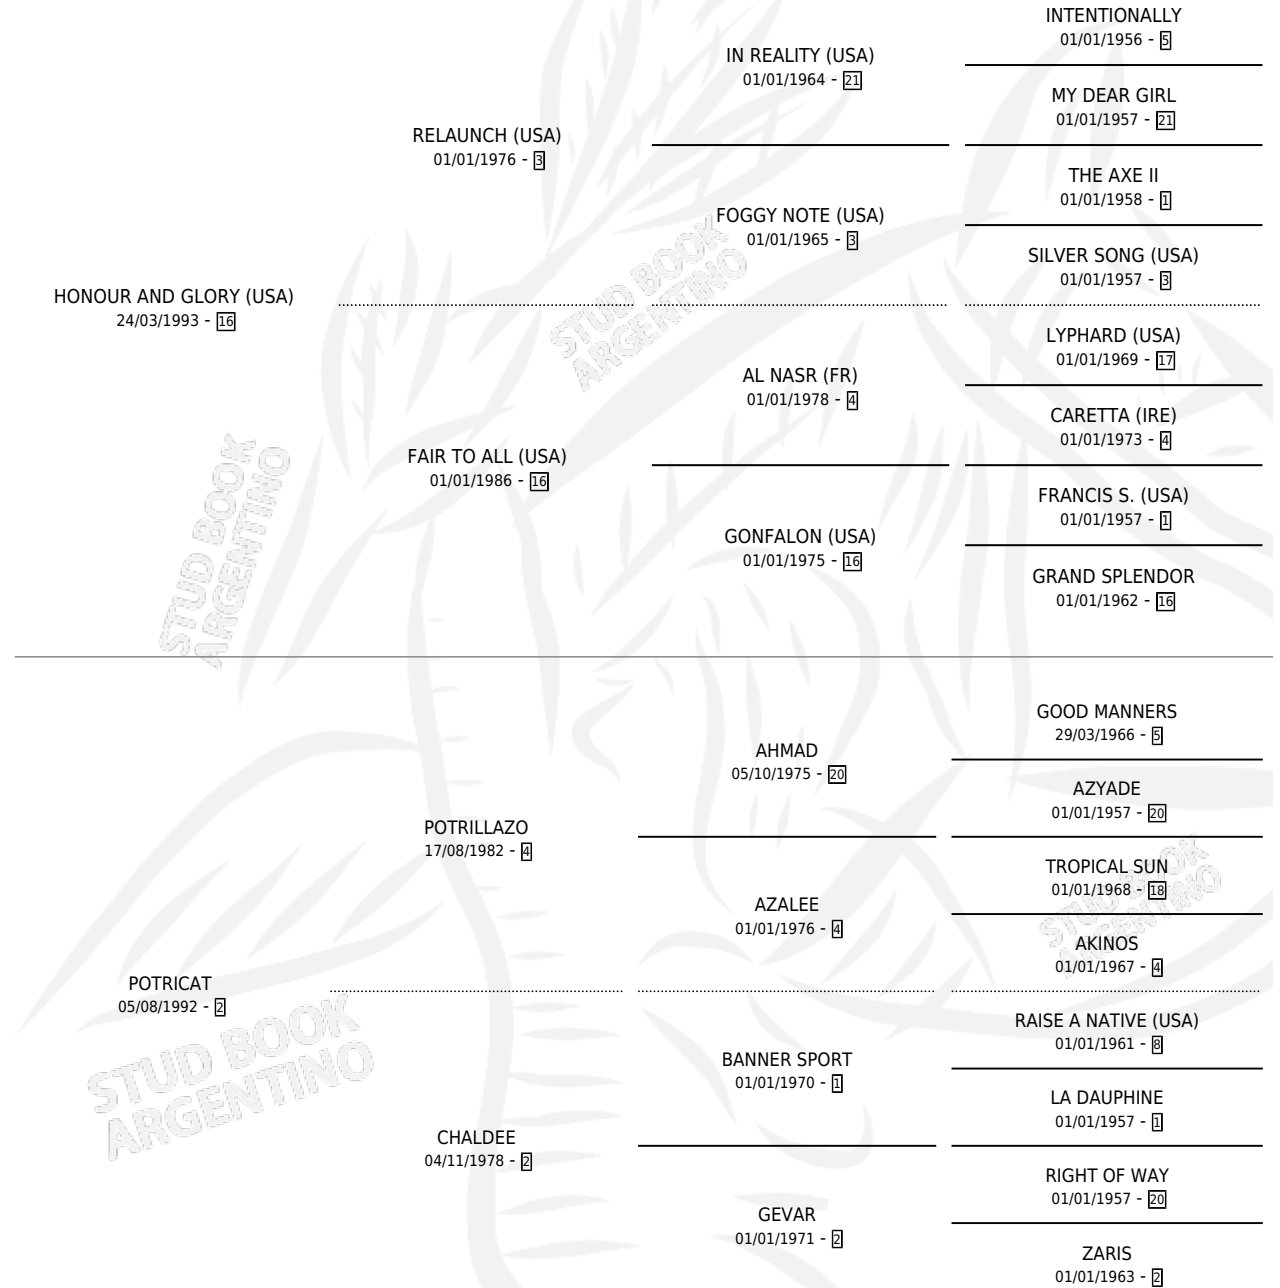

# WELL KNOWN CAT

por **HONOUR AND GLORY (USA)** y **POTRICAT** por  
**POTRILLAZO**

Argentina · Macho · Zaino Colorado · SP · 06/09/2004  
Familia 2-u · Volumen 38

## ESTADO

TIPIFICACIÓN SANGUÍNEA	X
TIPIFICACIÓN POR ADN	✓
PASAPORTE	X
IDENTIFICACIÓN POR MICROCHIP	X
REPRODUCTOR	✓

**Lugar de nacimiento:** La Madrugada

**Criador:** La Madrugada

~