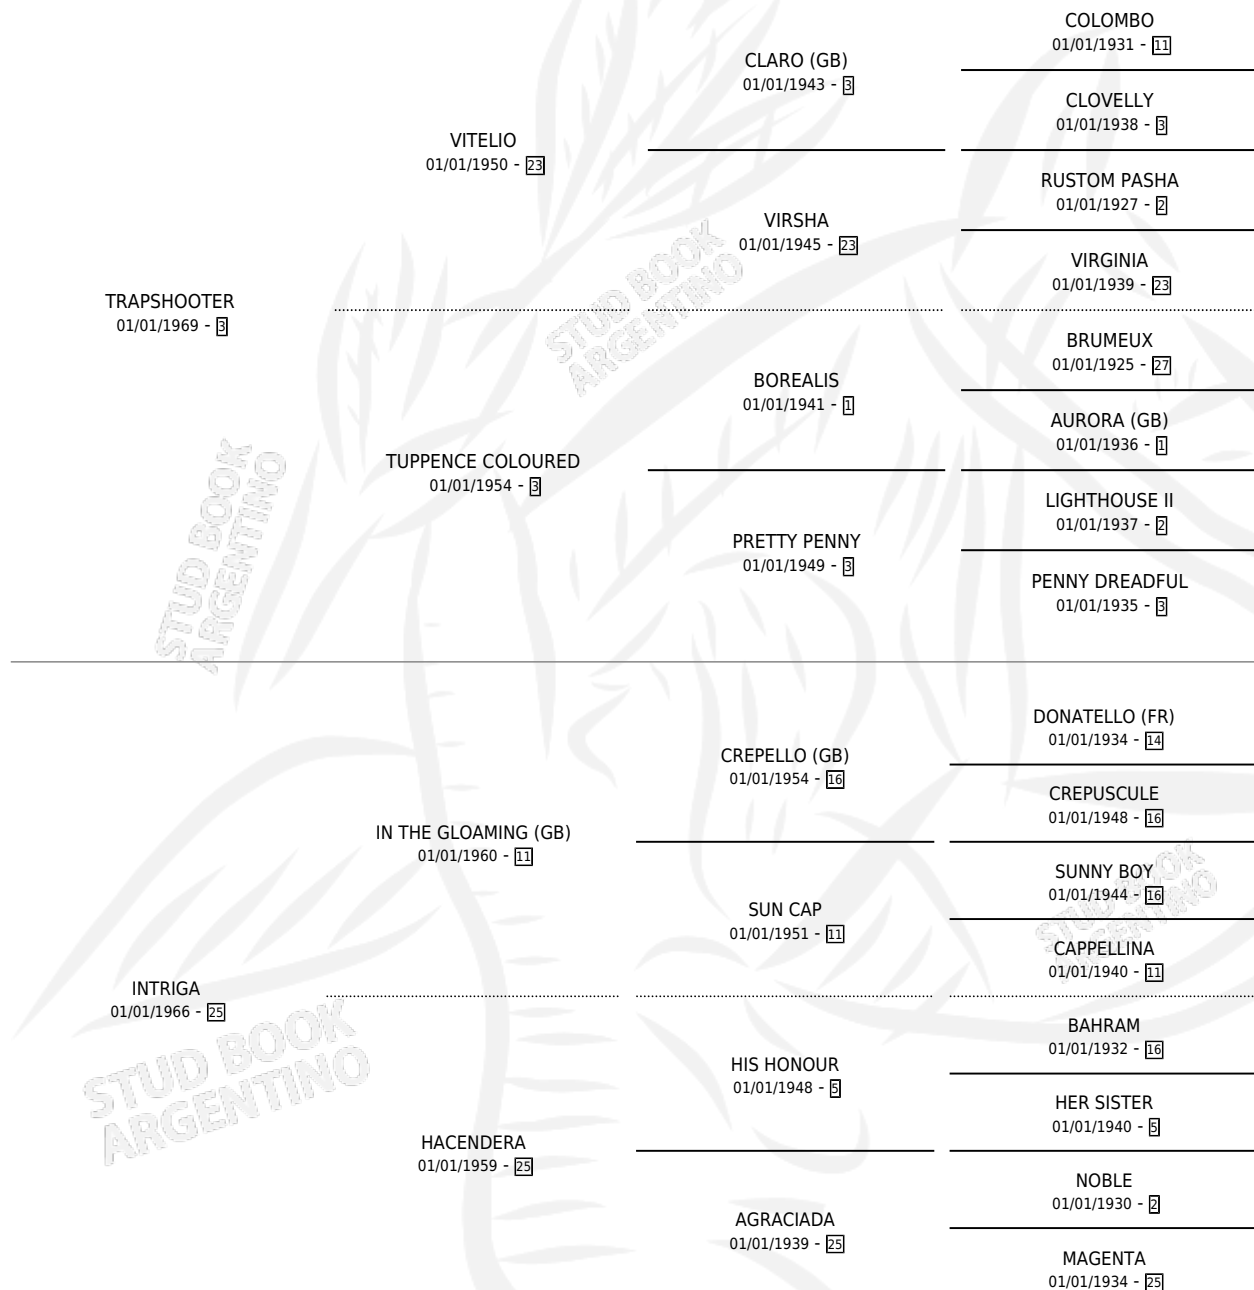

TREPAFEA

por TRAPSHOOTER y INTRIGA por IN THE GLOAMING (GB)

Argentina · Hembra · Alazan · SP · 01/01/1974
Familia 25 · Volumen 28

ESTADO

TIPIFICACIÓN SANGUÍNEA	X
TIPIFICACIÓN POR ADN	X
PASAPORTE	X
IDENTIFICACIÓN POR MICROCHIP	X
REPRODUCTOR	✓

Lugar de nacimiento: Campo particular
Criador: Sin dato

~

HIJOS

	MACHOS	HEMBRAS
4 NACIERON	2	2
2 CORRIERON	1	1
2 GANARON	1	1

0	0	0
GANADORES CL	GANADORES GR	GANADORES G1

PEDIGREE

S

mientos 1 / Efectividad 20.00%

PADRILLO	PRODUCTO	CRIADOR	1ER SERVICIO	ÚLTIMO SERVICIO
GREAT CHIEF (USA)	Ø		07/08/1989	12/09/1989
TREPAFEA GREAT CHIEF (USA)	Ø		03/11/1988	05/11/1988
Datos oficiales del Stud Book Argentino GREAT CHIEF (USA) Documento generado el 03/05/2026	Ø		03/11/1986	04/11/1986
GREAT CHIEF (USA) studbook.org.ar	GRAN FEA (H A, 27/10/1984)	SIN DATO		
GREAT CHIEF (USA)	Ø			