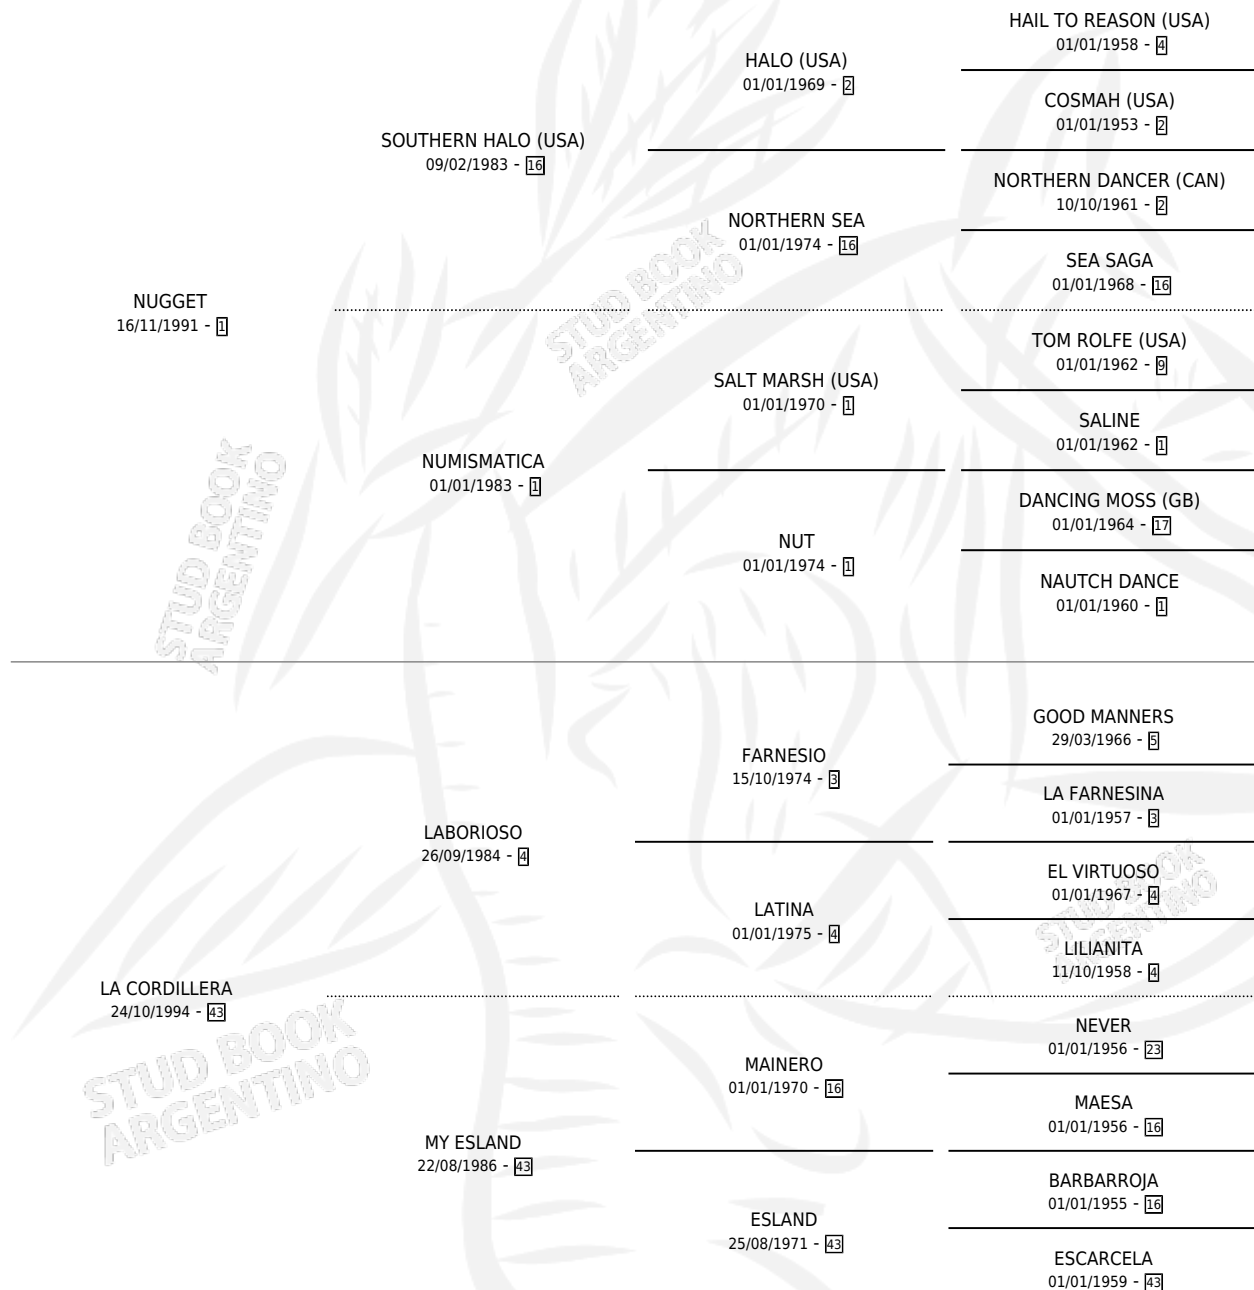

FRANCISCO RAMON

por NUGGET y LA CORDILLERA por LABORIOSO

Argentina · Macho · Zaino Colorado · SP · 31/08/2004
Familia 43 · Volumen 38

ESTADO

TIPIFICACIÓN SANGUÍNEA	✓
TIPIFICACIÓN POR ADN	✓
PASAPORTE	X
IDENTIFICACIÓN POR MICROCHIP	X
REPRODUCTOR	X

Lugar de nacimiento: La Escondida de Baradero

Criador: Sin dato

PEDIGREE