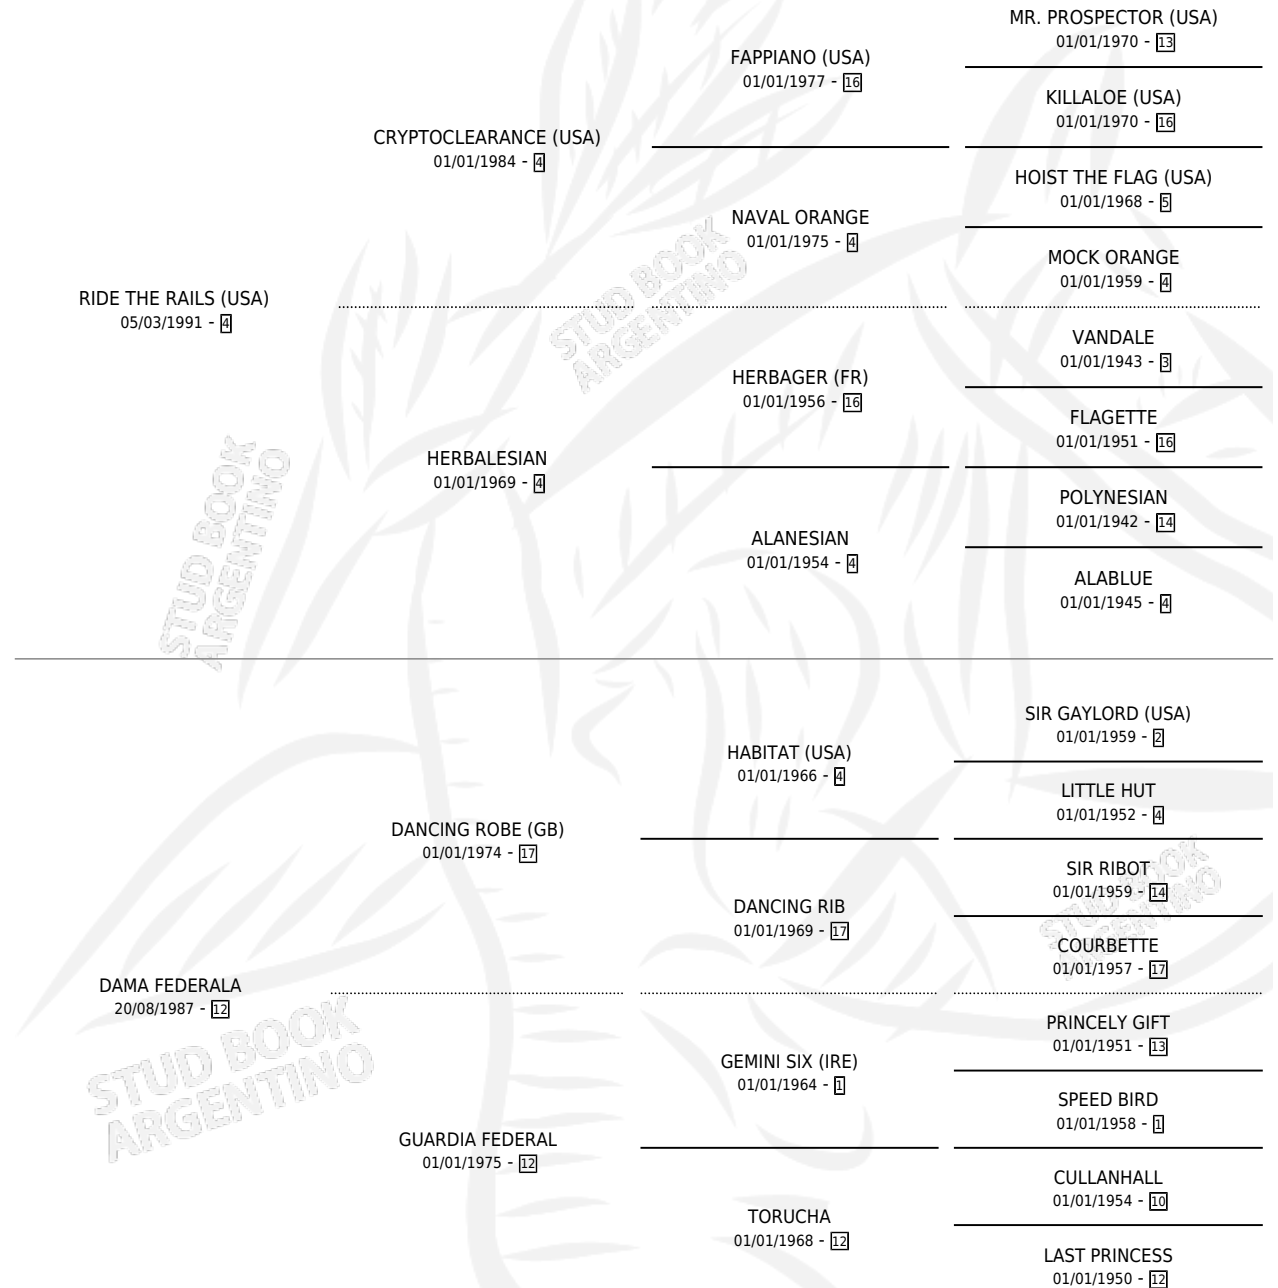

RIDE FEDA

por **RIDE THE RAILS (USA)** y **DAMA FEDERALA** por **DANCING ROBE (GB)**

Argentina · Hembra · Zaino Negro · SP · 20/09/2004
Familia 12-c · Volumen 38

ESTADO

TIPIFICACIÓN SANGUÍNEA	✓
TIPIFICACIÓN POR ADN	✓
PASAPORTE	X
IDENTIFICACIÓN POR MICROCHIP	X
REPRODUCTOR	✓

Lugar de nacimiento: Los Castaños

Criador: Sin dato

~

HIJOS

	MACHOS	HEMBRAS
5 NACIERON	2	3
2 CORRIERON	0	2

SIN ACTUACIONES

PEDIGREE

CAMPAÑA

Solo carreras oficiales de Argentina

POR EDAD

EDAD	CC	1°	2°	3°	4°	5°	NP	CLC	CLG	CLCG1	CLGG1	IMPORTE	GANANCIA / CC
3 AÑOS	1	0	0	1	0	0	0	0	0	0	0	\$3,200	\$3,200
5 AÑOS	1	0	0	0	0	1	0	0	0	0	0	\$900	\$900
TOTALES	2	0	0	1	0	1	0	0	0	0	0	\$4,100	\$2,050
%		0.0%	0.0%	50.0%	0.0%	50.0%	0.0%	0.0%	0.0%	0.0%	0.0%		