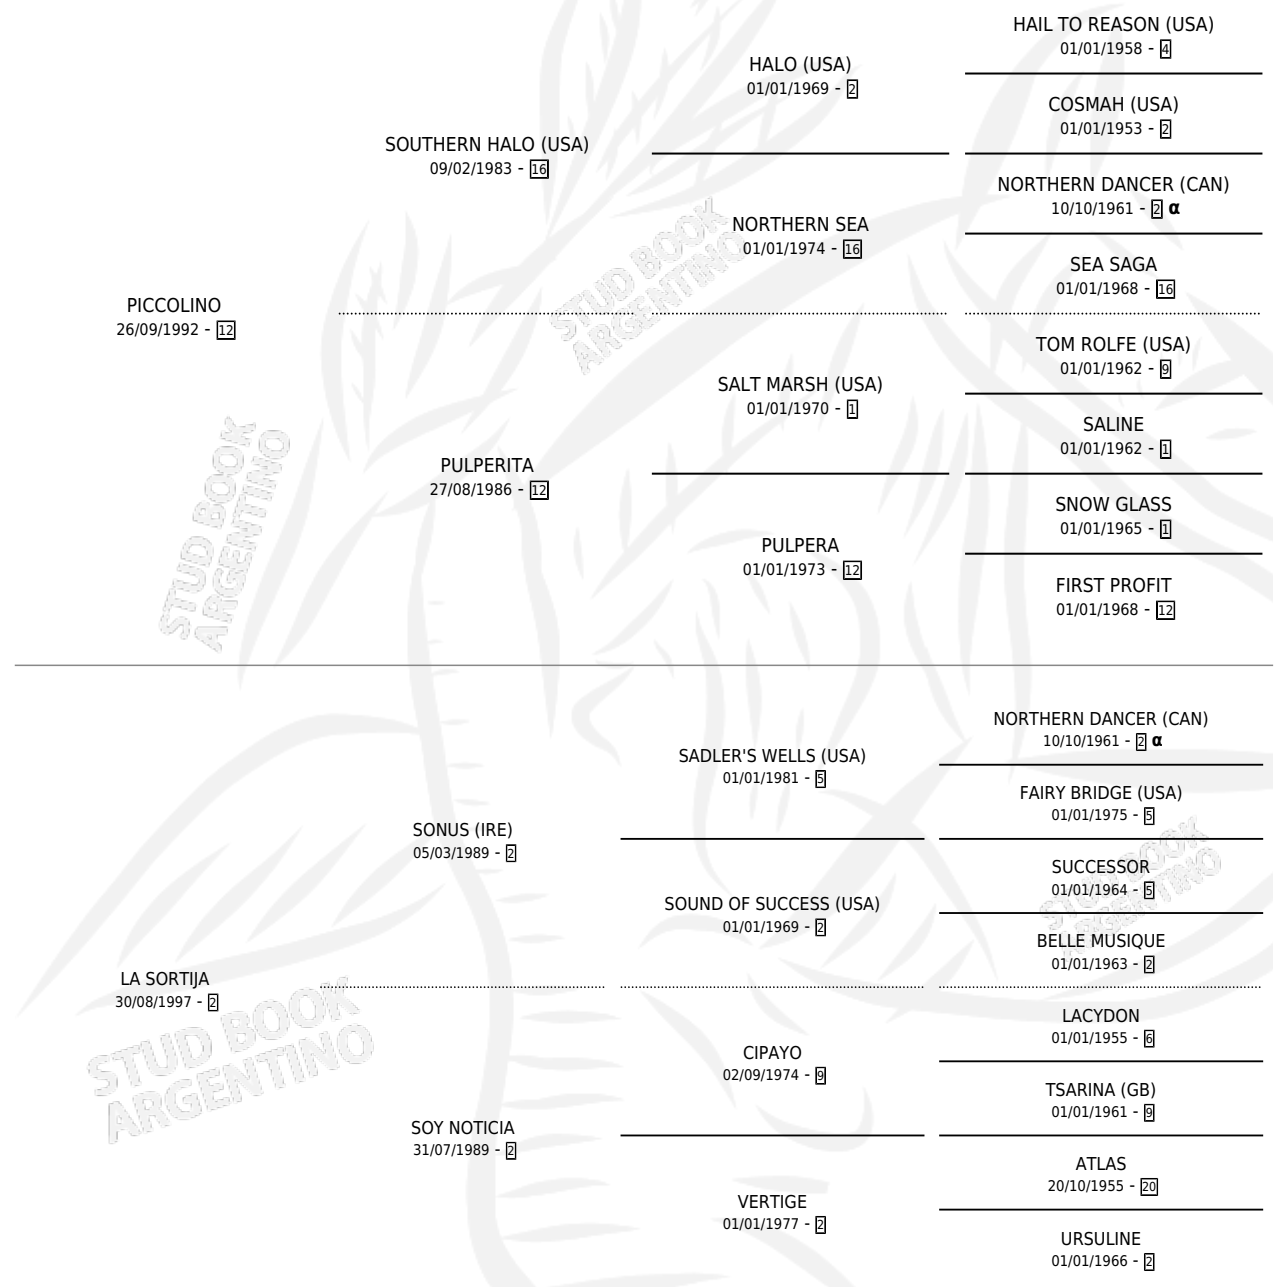

SAN SONUS

por PICCOLINO y LA SORTIJA por SONUS (IRE)

Argentina · Macho · Zaino · SP · 30/08/2004
Familia 2-g · Volumen 38

ESTADO

TIPIFICACIÓN SANGUÍNEA	X
TIPIFICACIÓN POR ADN	X
PASAPORTE	X
IDENTIFICACIÓN POR MICROCHIP	X
REPRODUCTOR	X

Lugar de nacimiento: San Lazaro

Criador: Sin dato

PEDIGREE

INBREEDING : α

SAN SONUS

Datos oficiales del Stud Book Argentino

Documento generado el 04/05/2026

studbook.org.ar