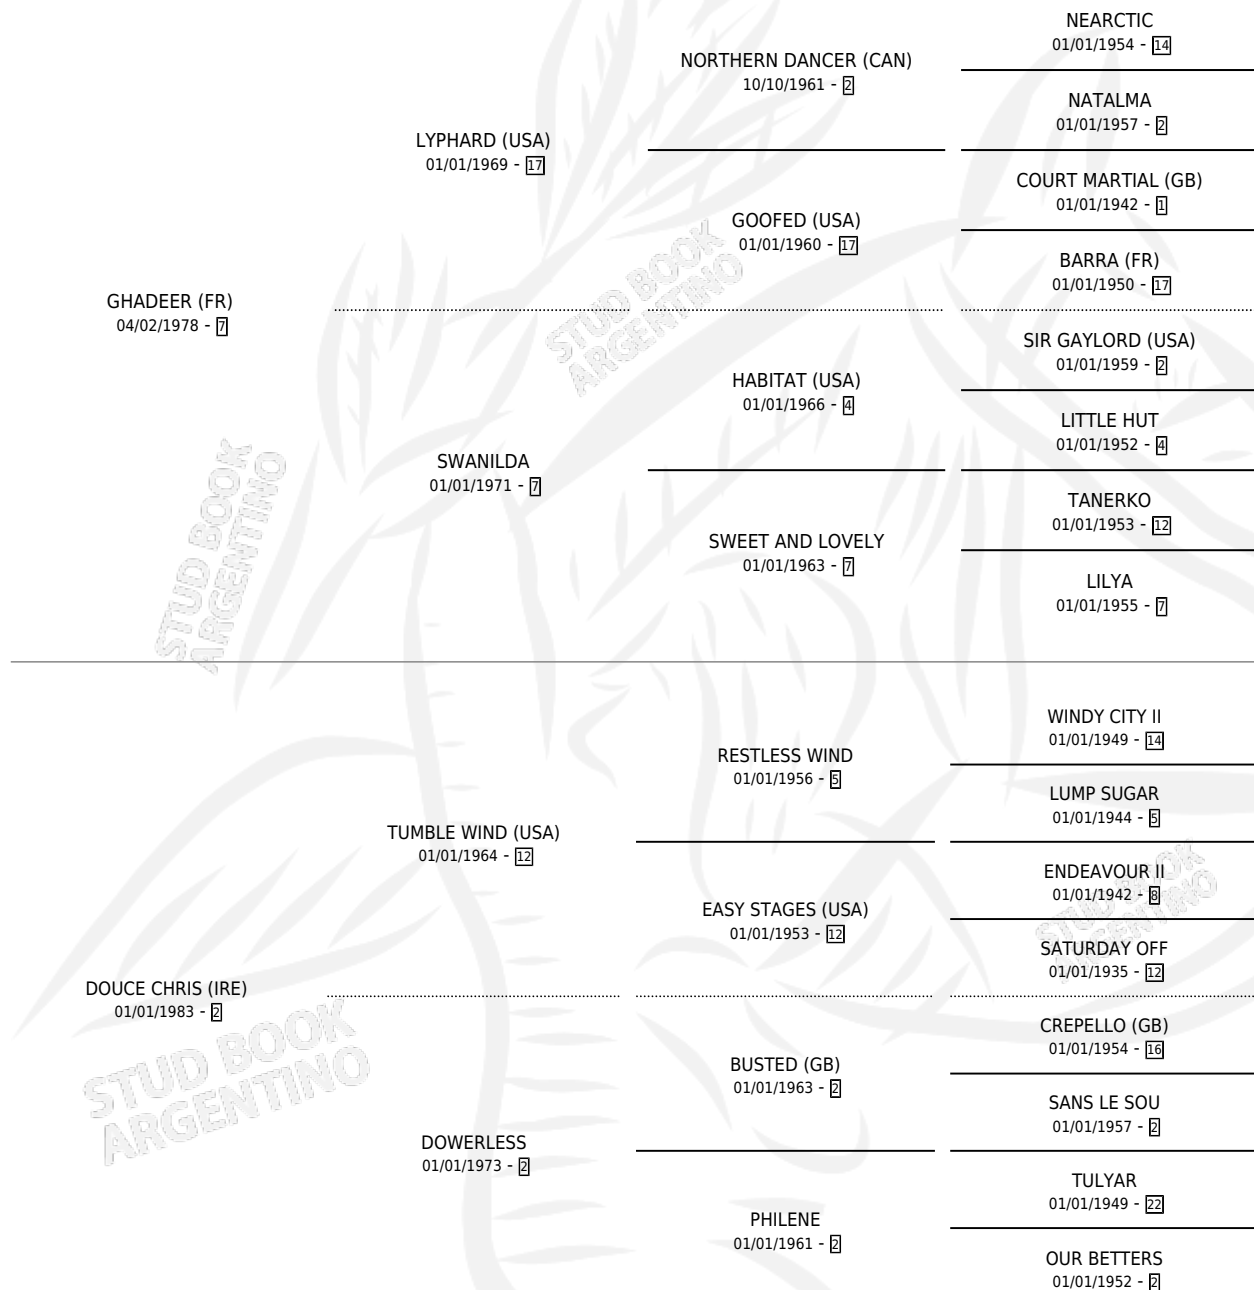

SWEET CHRIS (BRZ)

por **GHADEER (FR)** y **DOUCE CHRIS (IRE)** por **TUMBLE WIND (USA)**

Brasil · Hembra · Alazan · SP · 26/07/1995
Familia 2-n · Volumen web

ESTADO

TIPIFICACIÓN SANGUÍNEA	✓
TIPIFICACIÓN POR ADN	✓
PASAPORTE	X
IDENTIFICACIÓN POR MICROCHIP	X
REPRODUCTOR	✓

Lugar de nacimiento: Brasil
Criador: Extranjero

~

HIJOS

	MACHOS	HEMBRAS
10 NACIERON	2	8
7 CORRIERON	2	5
3 GANARON	2	1

0	0	0
GANADORES CL	GANADORES GR	GANADORES G1

PEDIGREE

EXPORTACIÓN / IMPORTACIÓN

FECHA	MOVIMIENTO	PAÍS
04/10/2004	IMPORTADO	BRASIL

SERVICIOS

Servicios **12** / Nacimientos **10** / Efectividad **83.33%**

PADRILLO	PRODUCTO	CRIADOR	1ER SERVICIO	ÚLTIMO SERVICIO
GREENSPRING (USA)	SATURDAY GIRL (H A, 04/10/2017)	VIKEDA S.R.L.	05/10/2016	05/10/2016
GREENSPRING (USA)	SOLITA GIRL (H A, 20/09/2016)	VIKEDA S.R.L.	21/08/2015	21/09/2015
GREENSPRING (USA)	CHE SWEET (H Z, 29/10/2014)	KEHOE WILSON TOMAS ALEJANDRO	14/11/2013	14/11/2013
ASIATIC BOY	SWEET ASIA (H Z, 14/10/2013)	KEHOE WILSON TOMAS ALEJANDRO	12/10/2012	12/10/2012
ASIATIC BOY	PEPE PARADA (M Z, 19/09/2012)	FAZENDA MONDESIR S.A.	30/09/2011	30/09/2011
ASIATIC BOY	EMIRATES (H A, 01/08/2011)	FAZENDA MONDESIR S.A.	13/08/2010	13/08/2010
PURE PRIZE (USA)	MARAVILHA (H A, 06/11/2009)	FAZENDA MONDESIR S.A.	23/11/2008	23/11/2008
MUTAKDDIM (USA)	LEGALY SWEET (H A, 27/10/2008)	FAZENDA MONDESIR S.A.	15/11/2007	15/11/2007
HENNESSY (USA)	JUICY (H A, 22/10/2007)	SIN DATO	28/10/2006	28/10/2006
INDYGO SHINER (USA)	INIMITE (M A, 08/10/2006)	SIN DATO	25/10/2005	25/10/2005
ROY (USA)	∅		18/09/2004	21/10/2004
SIN ASIGNAR	∅			