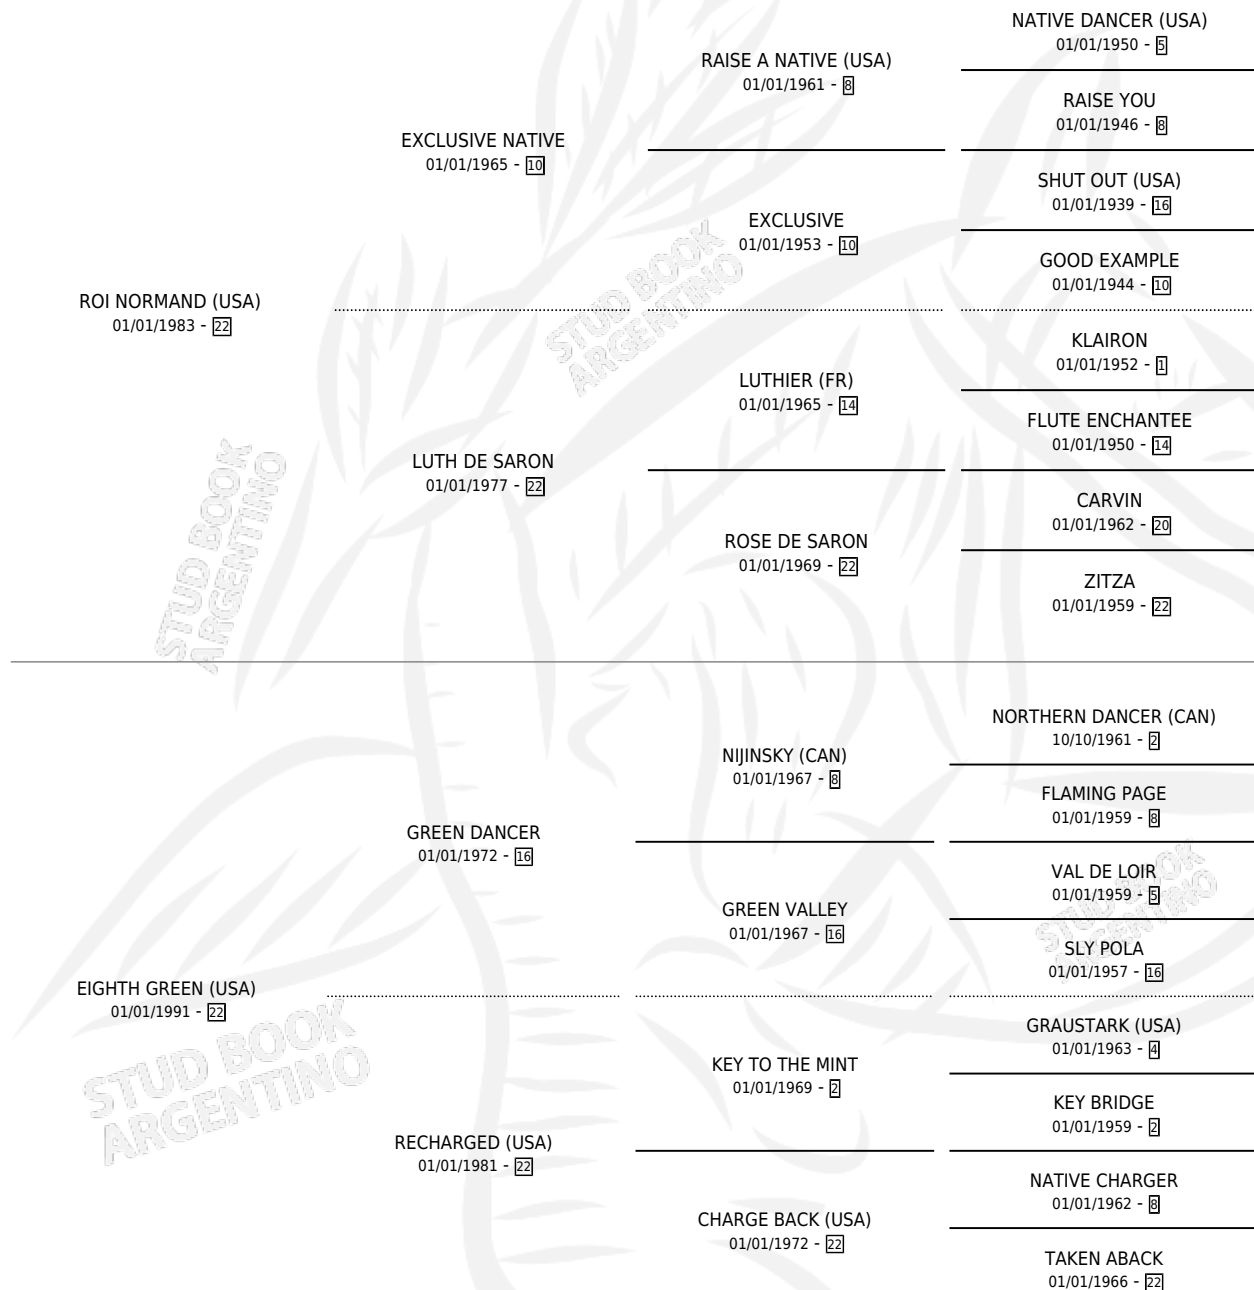

EMERALD (BRZ)

por **ROI NORMAND (USA)** y **EIGHTH GREEN (USA)** por **GREEN DANCER**

Brasil · Hembra · Alazan · SP · 06/08/2002
Familia 22-b · Volumen web

ESTADO

TIPIFICACIÓN SANGUÍNEA	✓
TIPIFICACIÓN POR ADN	✓
PASAPORTE	X
IDENTIFICACIÓN POR MICROCHIP	X
REPRODUCTOR	✓

Lugar de nacimiento: Brasil
Criador: Extranjero

~

HIJOS

	MACHOS	HEMBRAS
2 NACIERON	0	2
1 CORRIERON	0	1

SIN ACTUACIONES

PEDIGREE