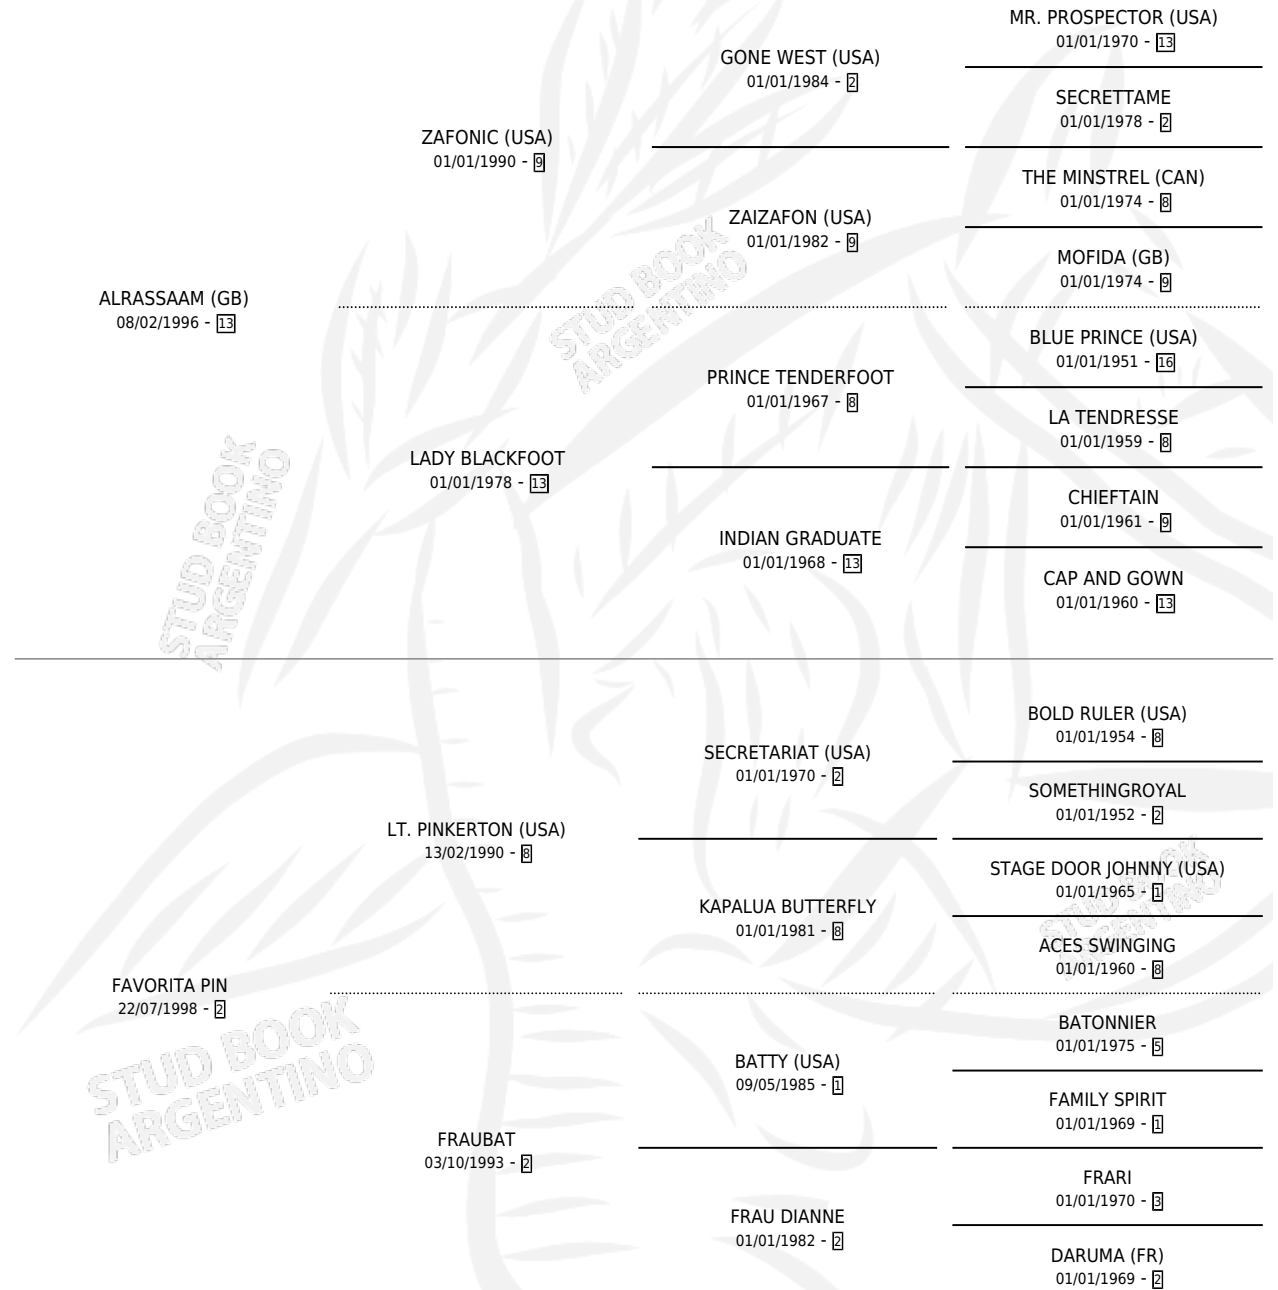

PALADIN SAM

por **ALASSAAM (GB)** y **FAVORITA PIN** por **LT. PINKERTON (USA)**

Argentina · Macho · Alazan · SP · 15/09/2004
Familia 2-o · Volumen 38

ESTADO

TIPIFICACIÓN SANGUÍNEA	X
TIPIFICACIÓN POR ADN	✓
PASAPORTE	X
IDENTIFICACIÓN POR MICROCHIP	X
REPRODUCTOR	X

Lugar de nacimiento: Caryjuan
Criador: Caryjuan

PEDIGREE