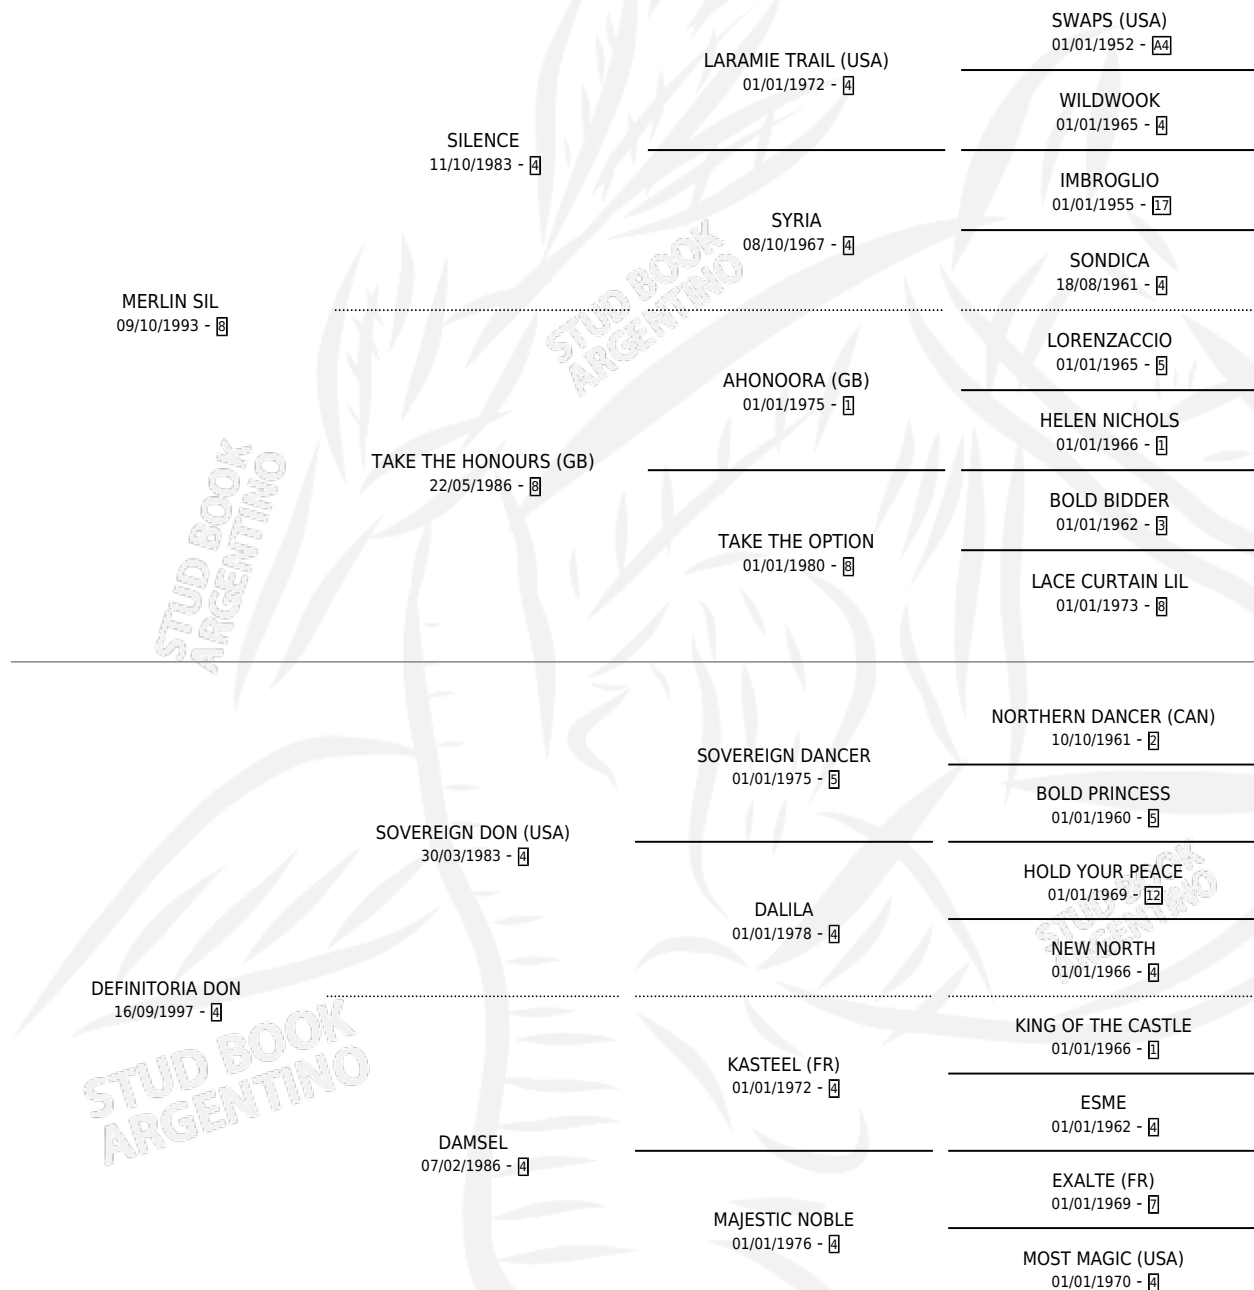

MUÑECA SIL

por **MERLIN SIL** y **DEFINITORIA DON** por **SOVEREIGN DON (USA)**

Argentina · Hembra · Zaino · SP · 21/09/2004
Familia 4-d · Volumen 38

ESTADO

TIPIFICACIÓN SANGUÍNEA	X
TIPIFICACIÓN POR ADN	✓
PASAPORTE	X
IDENTIFICACIÓN POR MICROCHIP	X
REPRODUCTOR	✓

Lugar de nacimiento: Caryjuan
Criador: Caryjuan

PEDIGREE

CAMPAÑA

Solo carreras oficiales de Argentina

POR EDAD

EDAD	CC	1°	2°	3°	4°	5°	NP	CLC	CLG	CLCG1	CLGG1	IMPORTE	GANANCIA / CC
4 AÑOS	4	1	1	0	1	0	1	0	0	0	0	\$37,800	\$9,450
5 AÑOS	10	2	2	1	1	2	2	0	0	0	0	\$48,100	\$4,810
TOTALES	14	3	3	1	2	2	3	0	0	0	0	\$85,900	\$6,136
%		21.4%	21.4%	7.1%	14.3%	14.3%	21.4%	0.0%	0.0%	0.0%	0.0%		

Ganadora de 3 carreras en San Isidro, Palermo y La Plata - \$85,900, a los 4 y 5 años.

POR DISTANCIA

HIPODROMO	CC	1°	2°	3°	4°	5°	NP	CLC	CLG	CLCG1	CLGG1	IMPORTE
LA PLATA	4	1	2	0	0	0	1	0	0	0	0	\$26,400
1300 MTS	2	1	0	0	0	0	1	0	0	0	0	\$16,500
1200 MTS	2	0	2	0	0	0	0	0	0	0	0	\$9,900
SAN ISIDRO	2	1	0	0	0	0	1	0	0	0	0	\$14,000
1400 MTS	2	1	0	0	0	0	1	0	0	0	0	\$14,000
PALERMO	8	1	1	1	2	2	1	0	0	0	0	\$45,500
1200 MTS	8	1	1	1	2	2	1	0	0	0	0	\$45,500