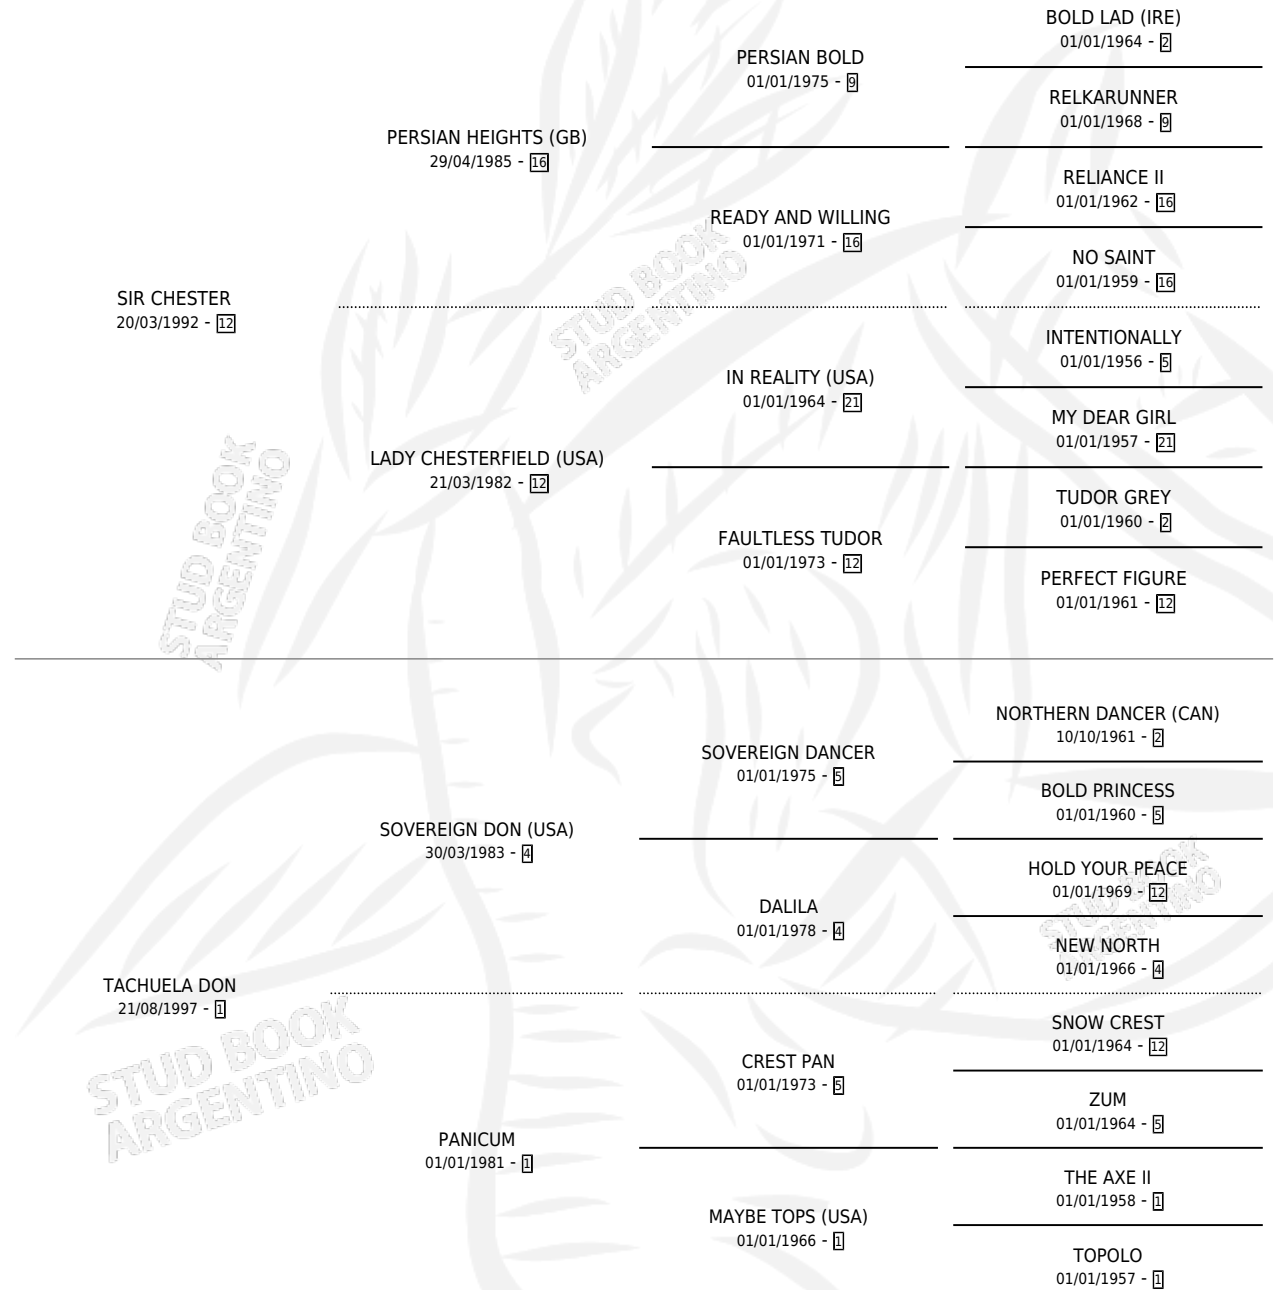

RIGIDO TER

por SIR CHESTER y TACHUELA DON por SOVEREIGN DON (USA)

Argentina · Macho · Alazan · SP · 27/09/2004
Familia 1-c · Volumen 38

ESTADO

TIPIFICACIÓN SANGUÍNEA	X
TIPIFICACIÓN POR ADN	✓
PASAPORTE	X
IDENTIFICACIÓN POR MICROCHIP	X
REPRODUCTOR	X

Lugar de nacimiento: Caryjuan
Criador: Caryjuan

PEDIGREE