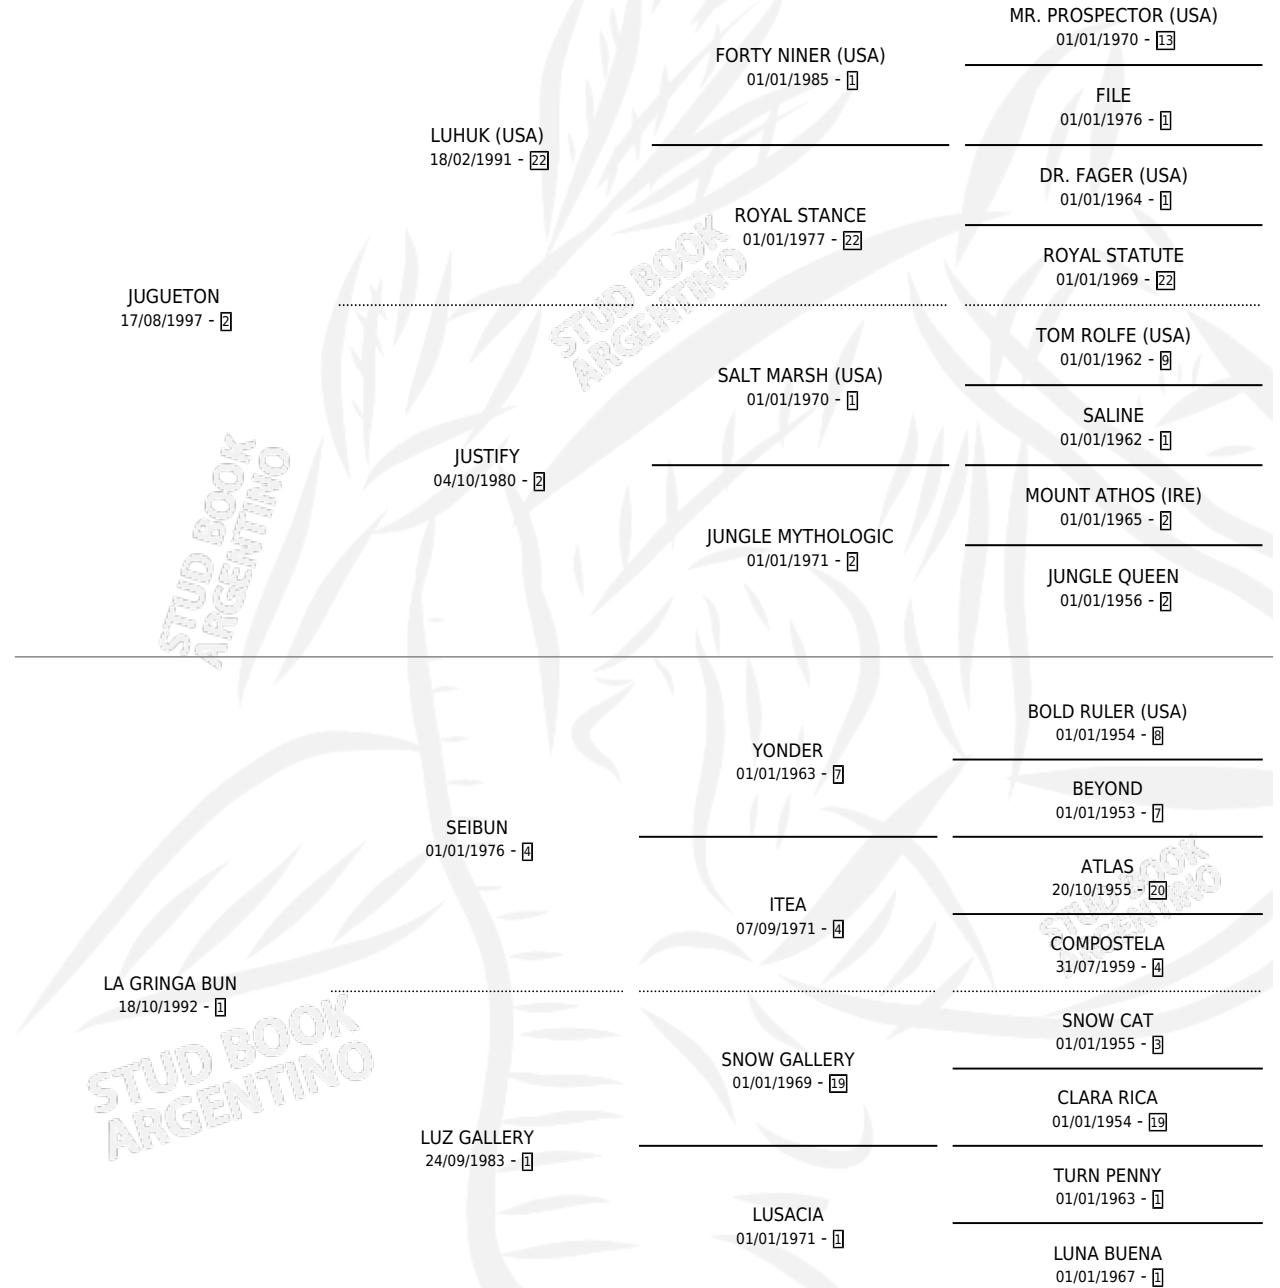

DRAKO ETON

por **JUGUETON** y **LA GRINGA BUN** por **SEIBUN**

Argentina · Macho · Alazan Tostado · SP · 03/09/2004
Familia 1 · Volumen 38

ESTADO

TIPIFICACIÓN SANGUÍNEA	X
TIPIFICACIÓN POR ADN	✓
PASAPORTE	X
IDENTIFICACIÓN POR MICROCHIP	X
REPRODUCTOR	X

Lugar de nacimiento: La Nelita

Criador: Sin dato

PEDIGREE

CAMPAÑA

Solo carreras oficiales de Argentina

POR EDAD

EDAD	CC	1°	2°	3°	4°	5°	NP	CLC	CLG	CLCG1	CLGG1	IMPORTE	GANANCIA / CC
3 AÑOS	3	0	0	0	0	0	3	0	0	0	0	\$0	\$0
TOTALES	3	0	0	0	0	0	3	0	0	0	0	\$0	\$0
%		0.0%	0.0%	0.0%	0.0%	0.0%	100%	0.0%	0.0%	0.0%	0.0%		