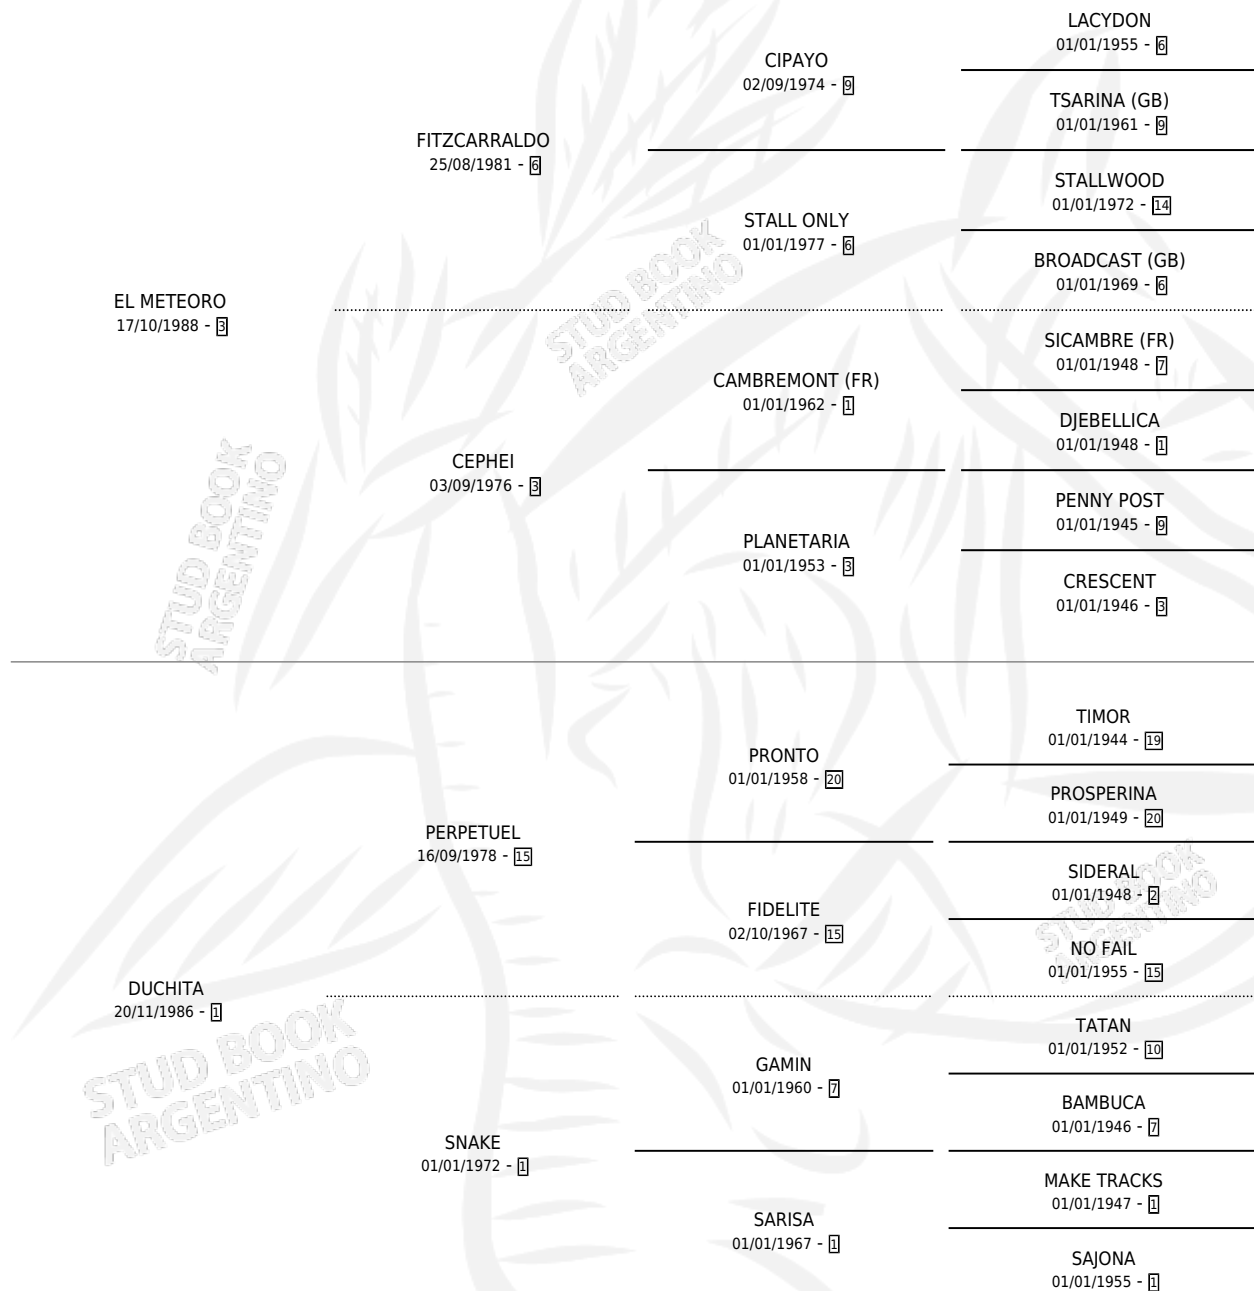

TATI MET

por EL METEORO y DUCHITA por PERPETUEL

Argentina · Macho · Alazan · SP · 30/08/2004
Familia 1-t · Volumen 38

ESTADO

TIPIFICACIÓN SANGUÍNEA	X
TIPIFICACIÓN POR ADN	✓
PASAPORTE	X
IDENTIFICACIÓN POR MICROCHIP	X
REPRODUCTOR	X

Lugar de nacimiento: Epuyen

Criador: Sin dato

PEDIGREE

CAMPAÑA

Solo carreras oficiales de Argentina

POR EDAD

EDAD	CC	1°	2°	3°	4°	5°	NP	CLC	CLG	CLCG1	CLGG1	IMPORTE	GANANCIA / CC
2 AÑOS	3	0	0	0	0	0	3	0	0	0	0	\$0	\$0
TOTALES	3	0	0	0	0	0	3	0	0	0	0	\$0	\$0
%		0.0%	0.0%	0.0%	0.0%	0.0%	100%	0.0%	0.0%	0.0%	0.0%		