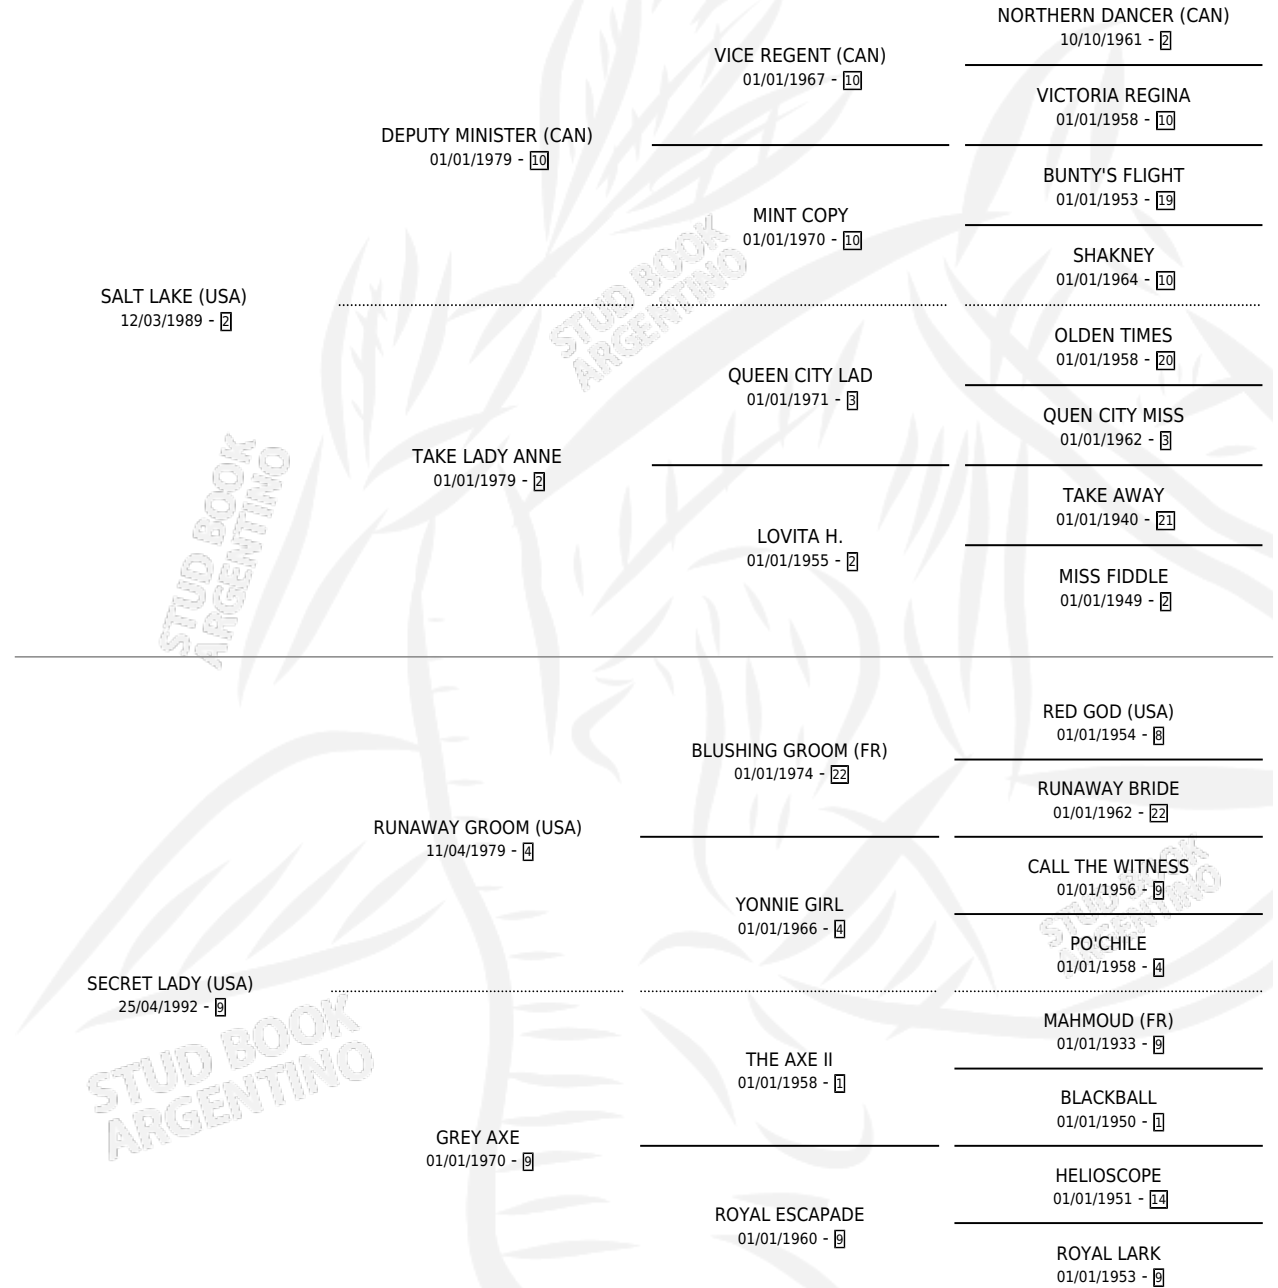

DON JULIO A

por **SALT LAKE (USA)** y **SECRET LADY (USA)** por
RUNAWAY GROOM (USA)

Argentina · Macho · Tordillo · SP · 28/08/2004
Familia 9-e · Volumen 38

ESTADO

TIPIFICACIÓN SANGUÍNEA	X
TIPIFICACIÓN POR ADN	✓
PASAPORTE	X
IDENTIFICACIÓN POR MICROCHIP	X
REPRODUCTOR	X

Lugar de nacimiento: De La Pomme

Criador: De La Pomme

PEDIGREE

EXPORTACIÓN / IMPORTACIÓN

FECHA	MOVIMIENTO	PAÍS
12/06/2008	EXPORTADO	IRLANDA

~

CAMPAÑA

Solo carreras oficiales de Argentina