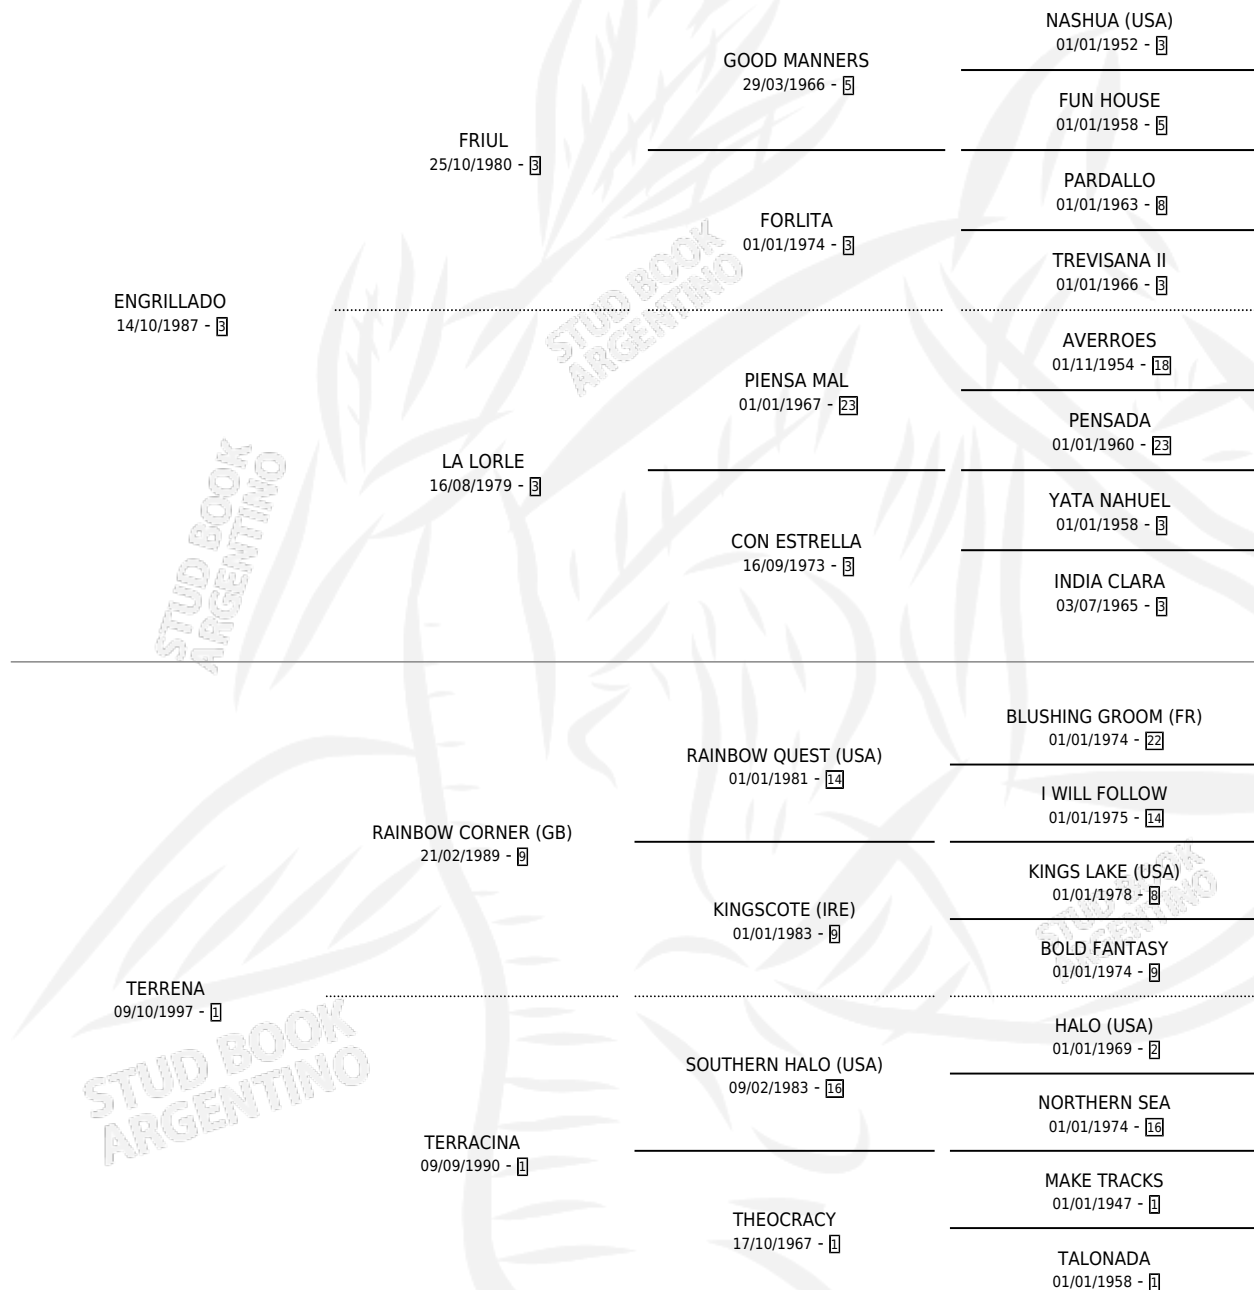

BASKA DE BERGARA

por ENGRILLADO y TERRENA por RAINBOW CORNER (GB)

Argentina · Hembra · Alazan · SP · 03/09/2004
Familia 1-w · Volumen 38

ESTADO

TIPIFICACIÓN SANGUÍNEA	X
TIPIFICACIÓN POR ADN	✓
PASAPORTE	X
IDENTIFICACIÓN POR MICROCHIP	X
REPRODUCTOR	✓

Lugar de nacimiento: Usasti

Criador: Usasti

~

HIJOS

	MACHOS	HEMBRAS
9 NACIERON	5	4
5 CORRIERON	3	2

SIN ACTUACIONES

PEDIGREE