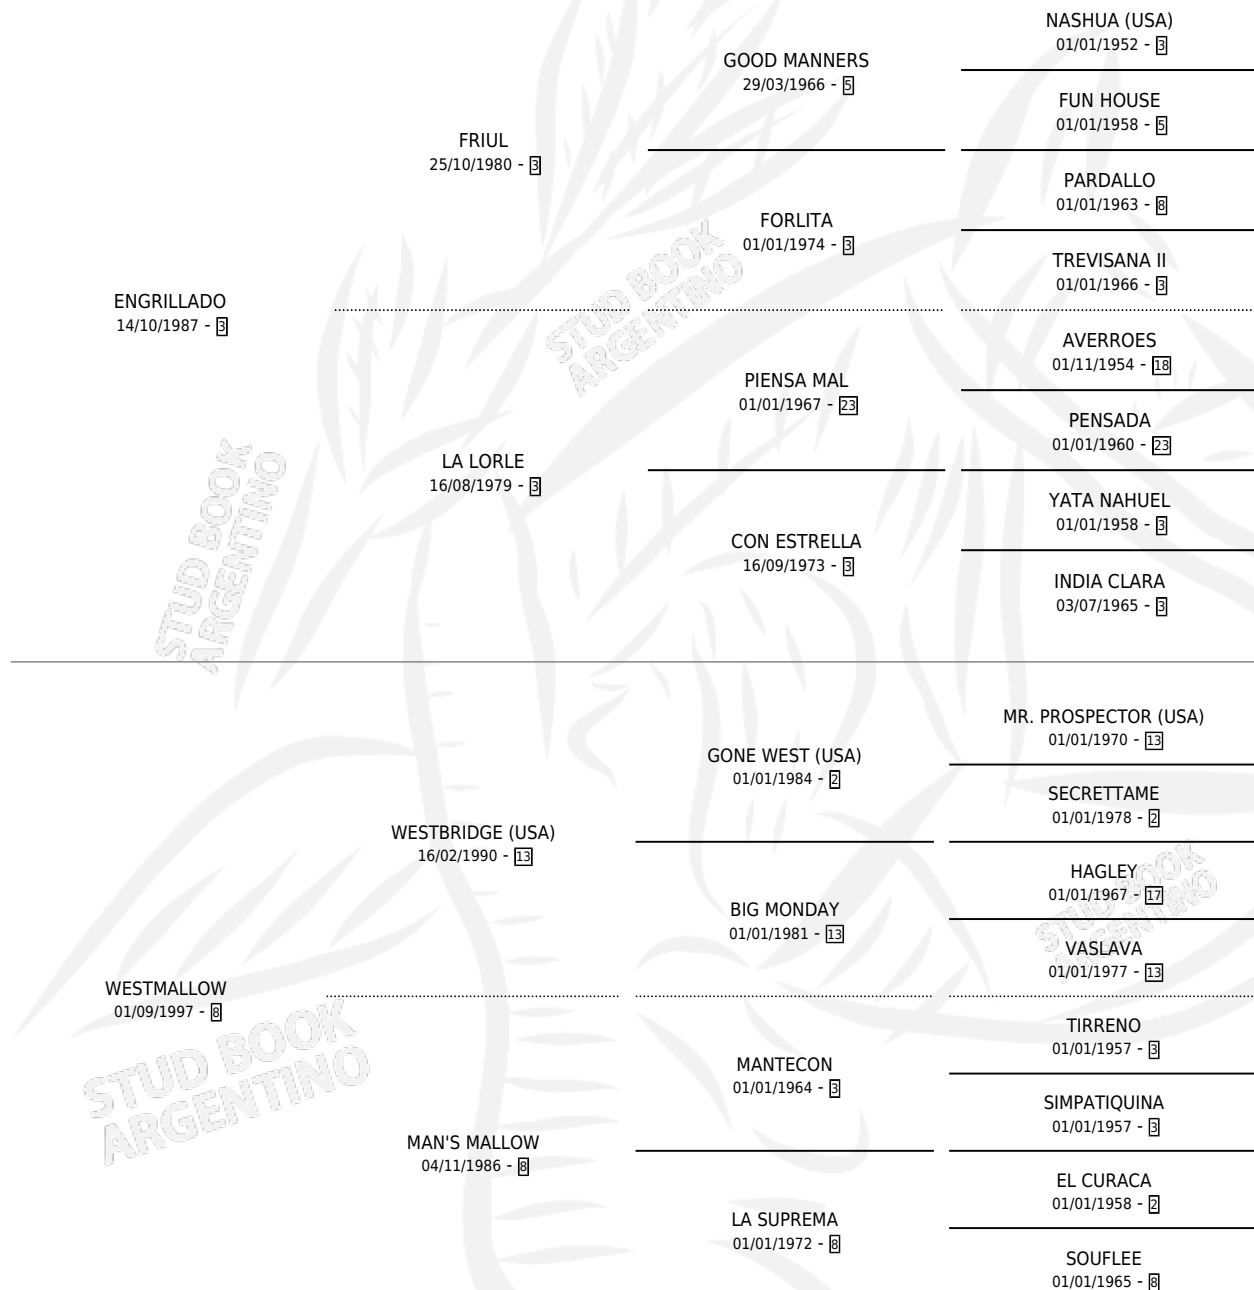

ESE NO

por ENGRILLADO y WESTMALLOW por WESTBRIDGE (USA)

Argentina · Macho · Zaino · SP · 27/09/2004
Familia 8-j · Volumen 38

ESTADO

TIPIFICACIÓN SANGUÍNEA	X
TIPIFICACIÓN POR ADN	✓
PASAPORTE	X
IDENTIFICACIÓN POR MICROCHIP	X
REPRODUCTOR	X

Lugar de nacimiento: Etoile
Criador: Romero Pucciariello Juan

PEDIGREE

ESE NO

Datos oficiales del Stud Book Argentino

Documento generado el 04/05/2026

studbook.org.ar