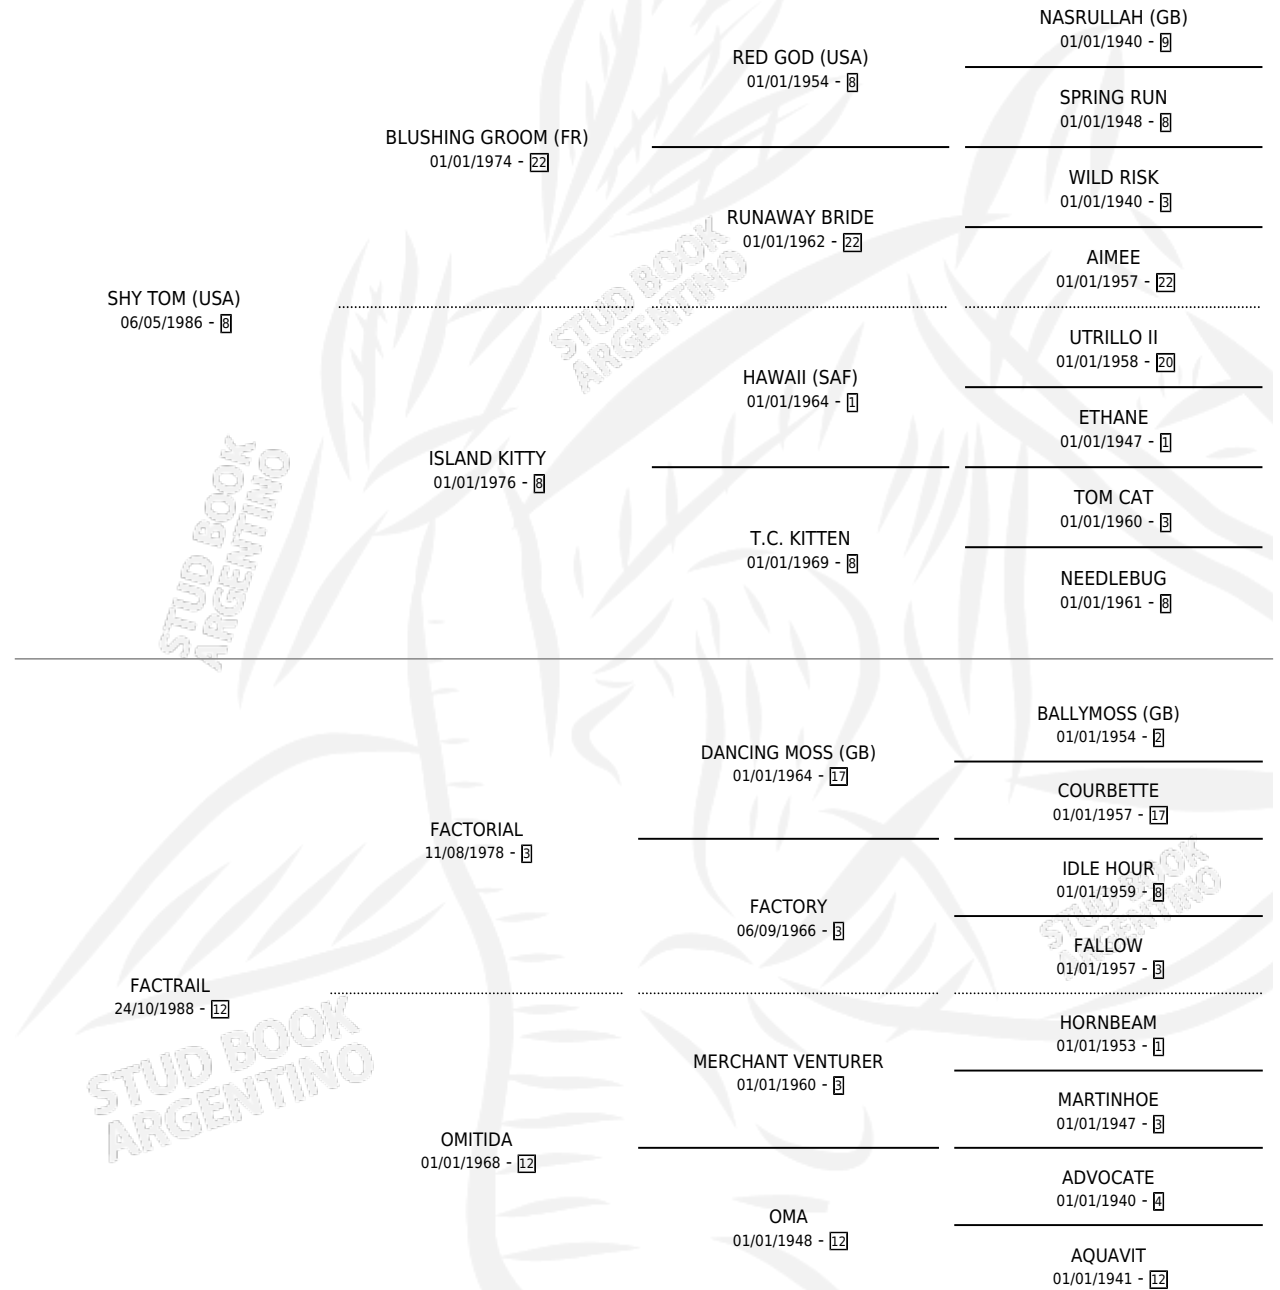

SHY FATAL

por SHY TOM (USA) y FACTRAIL por FACTORIAL

Argentina · Hembra · Alazan · SP · 03/09/2004
Familia 12-d · Volumen 38

ESTADO

TIPIFICACIÓN SANGUÍNEA	X
TIPIFICACIÓN POR ADN	✓
PASAPORTE	X
IDENTIFICACIÓN POR MICROCHIP	X
REPRODUCTOR	X

Lugar de nacimiento: La Biznaga

Criador: Sin dato

PEDIGREE