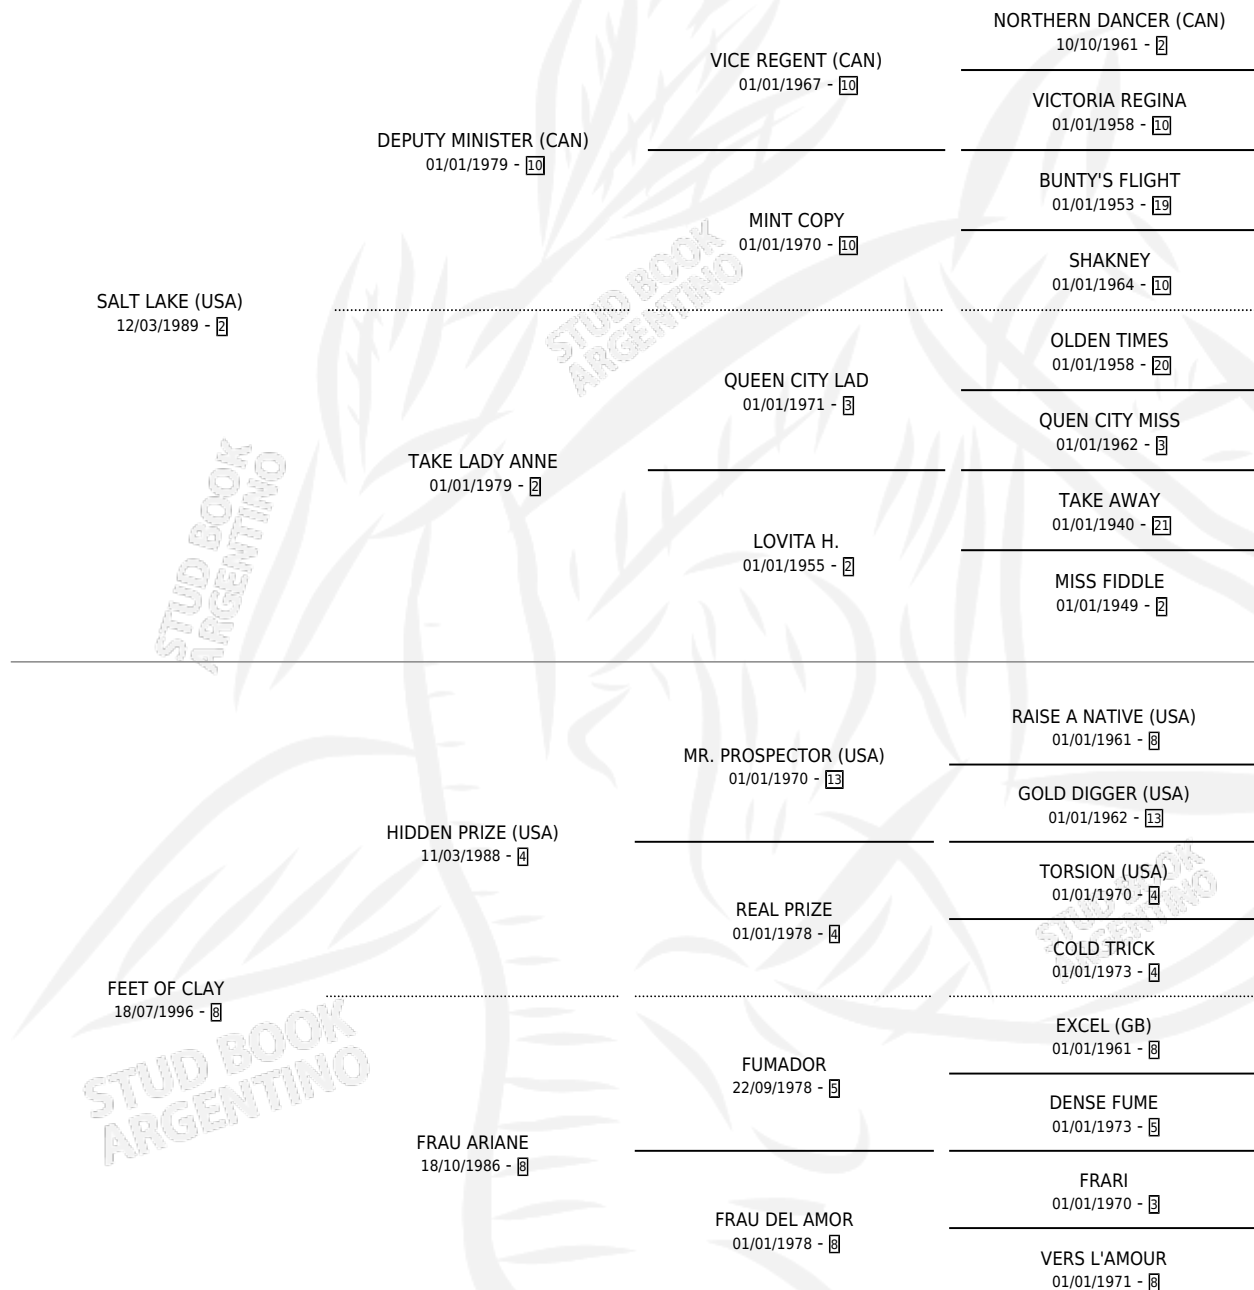

FOREST BANK

por **SALT LAKE (USA)** y **FEET OF CLAY** por **HIDDEN PRIZE (USA)**

Argentina · Hembra · Alazan · SP · 28/09/2004
Familia 8-a · Volumen 38

ESTADO

TIPIFICACIÓN SANGUÍNEA	X
TIPIFICACIÓN POR ADN	✓
PASAPORTE	X
IDENTIFICACIÓN POR MICROCHIP	X
REPRODUCTOR	✓

Lugar de nacimiento: Orilla Del Monte
Criador: Sin dato

~

HIJOS

	MACHOS	HEMBRAS
3 NACIERON	1	2
2 CORRIERON	0	2

SIN ACTUACIONES

PEDIGREE

CAMPAÑA

Solo carreras oficiales de Argentina