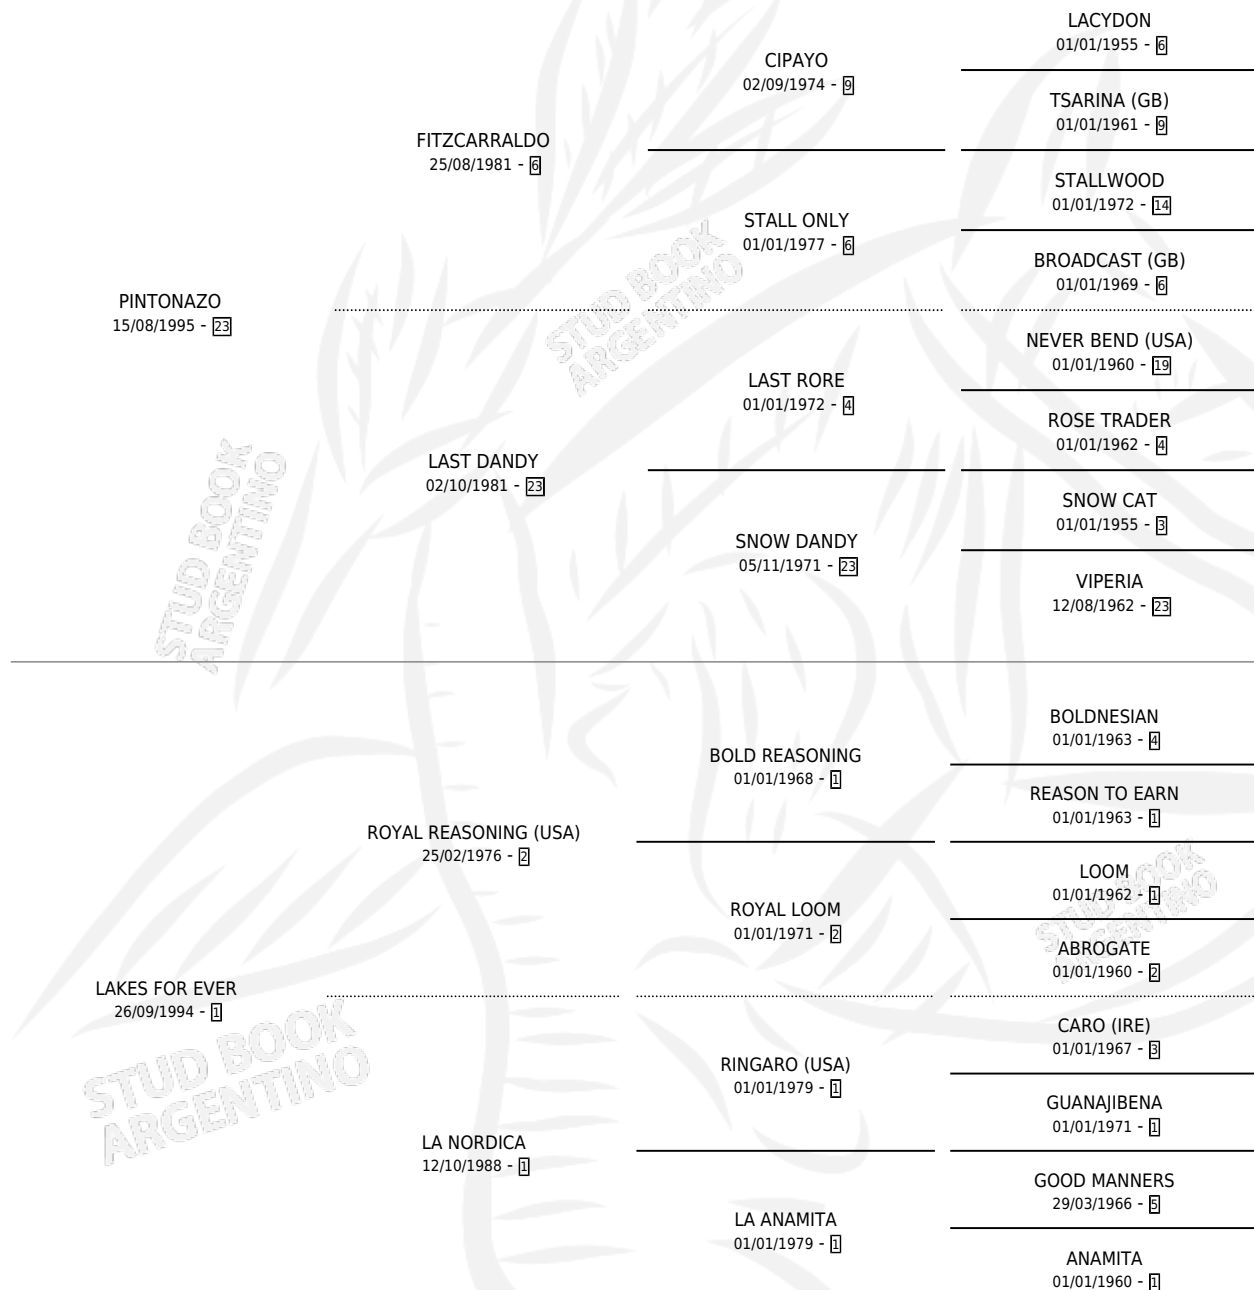

LINE OUT

por PINTONAZO y LAKES FOR EVER por ROYAL REASONING (USA)

Argentina · Macho · Tordillo · SP · 21/09/2004
Familia 1-e · Volumen 38

ESTADO

TIPIFICACIÓN SANGUÍNEA	X
TIPIFICACIÓN POR ADN	✓
PASAPORTE	X
IDENTIFICACIÓN POR MICROCHIP	X
REPRODUCTOR	X

Lugar de nacimiento: Orilla Del Monte

Criador: Orilla Del Monte

PEDIGREE

LINE OUT

Datos oficiales del Stud Book Argentino

Documento generado el 04/05/2026

studbook.org.ar