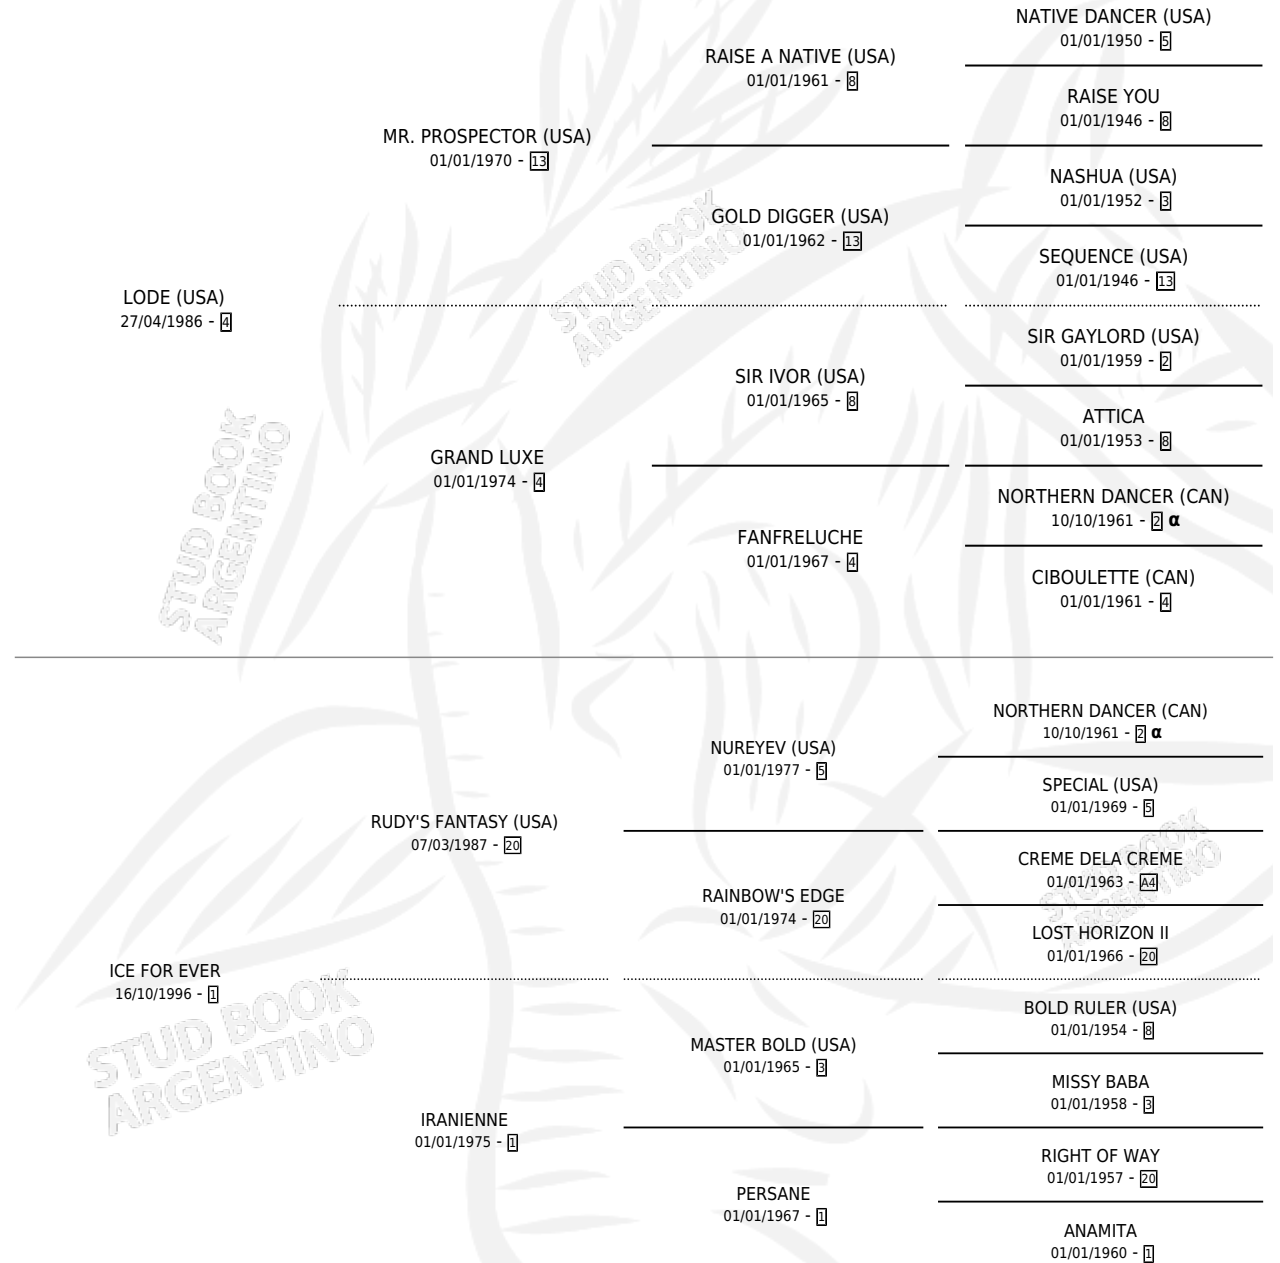

IMPETUOUS

por **LODE (USA)** y **ICE FOR EVER** por **RUDY'S FANTASY (USA)**

Argentina · Macho · Zaino Colorado · SP · 16/09/2004
Familia 1-e · Volumen 38

ESTADO

TIPIFICACIÓN SANGUÍNEA	X
TIPIFICACIÓN POR ADN	✓
PASAPORTE	X
IDENTIFICACIÓN POR MICROCHIP	X
REPRODUCTOR	X

Lugar de nacimiento: Orilla Del Monte

Criador: Sin dato

PEDIGREE

INBREEDING : α

EXPORTACIÓN / IMPORTACIÓN

FECHA	MOVIMIENTO	PAÍS
26/06/2006	EXPORTADO	CHILE

IMPETUOUS

Datos oficiales del Stud Book Argentino