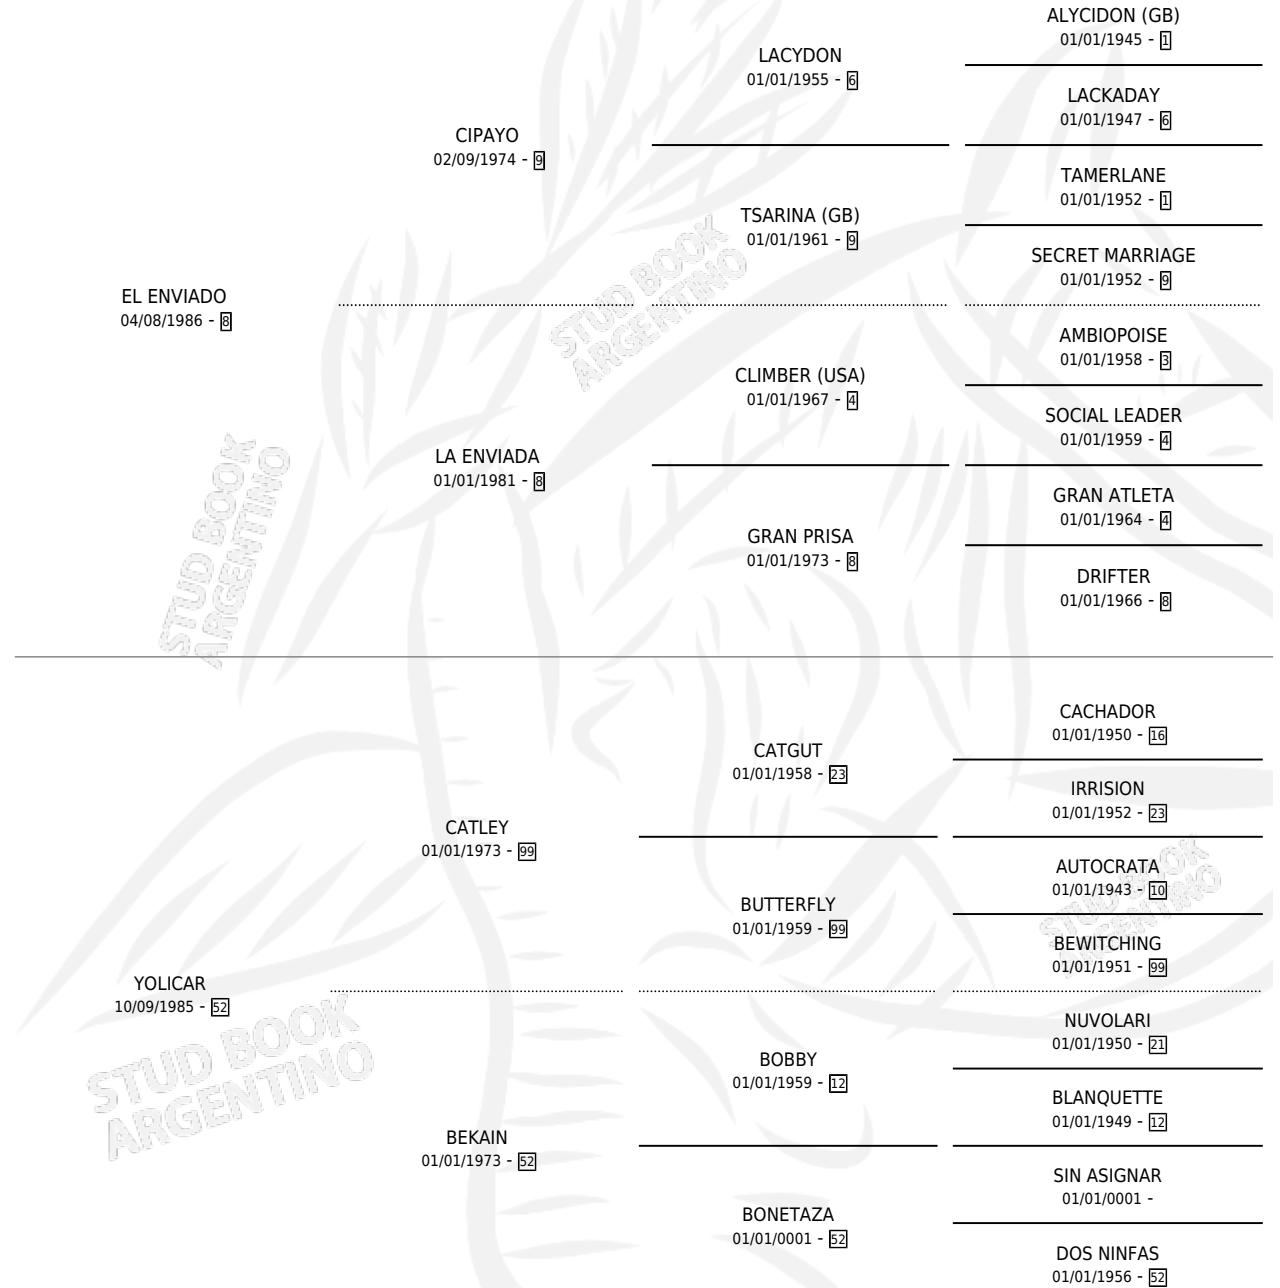

LEONARDITO

por EL ENVIADO y YOLICAR por CATLEY

Argentina · Macho · Zaino · SP · 13/09/2004
Familia 52 · Volumen 38

ESTADO

TIPIFICACIÓN SANGUÍNEA	X
TIPIFICACIÓN POR ADN	X
PASAPORTE	X
IDENTIFICACIÓN POR MICROCHIP	X
REPRODUCTOR	X

Lugar de nacimiento: Don Eugenio

Criador: Sin dato

PEDIGREE

LEONARDITO

Datos oficiales del Stud Book Argentino

Documento generado el 05/05/2026

studbook.org.ar