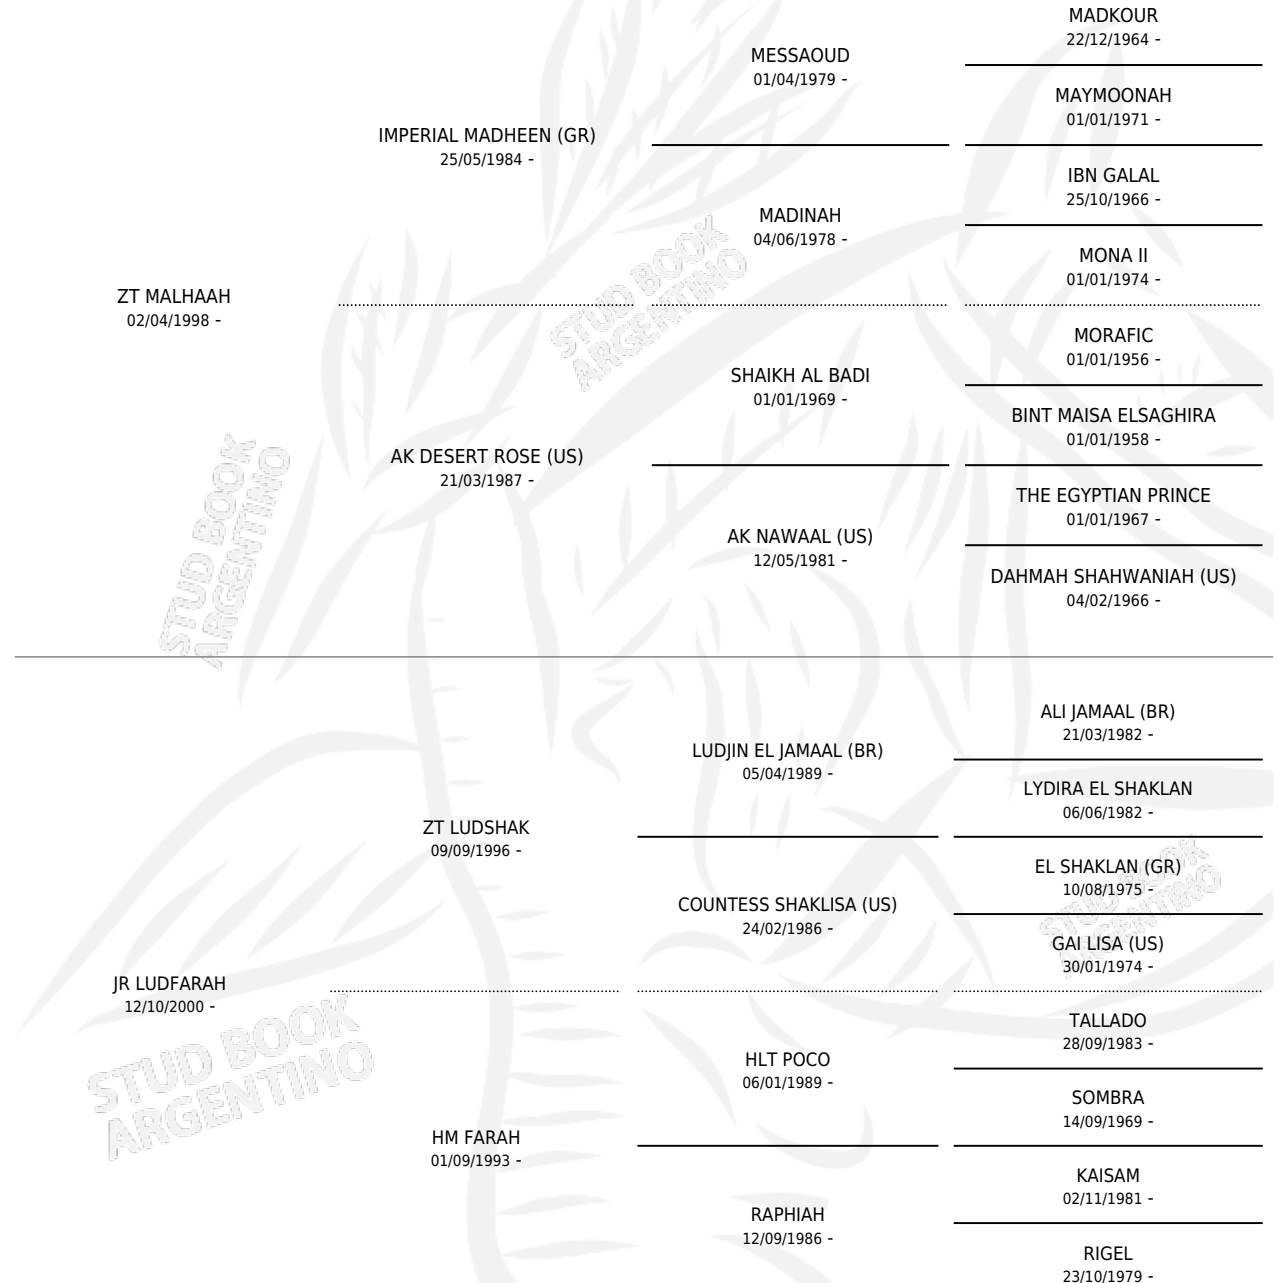

JR MALHAL

por ZT MALHAAH y JR LUDFARAH por ZT LUDSHAK

Argentina · Macho · Zaino Doradillo · AP · 01/09/2004
Familia · Volumen 38

ESTADO

TIPIFICACIÓN SANGUÍNEA	X
TIPIFICACIÓN POR ADN	✓
PASAPORTE	X
IDENTIFICACIÓN POR MICROCHIP	X
REPRODUCTOR	X

Lugar de nacimiento: El Harem

Criador: El Harem

PEDIGREE

JR MALHAL

Datos oficiales del Stud Book Argentino

Documento generado el 07/05/2026

studbook.org.ar