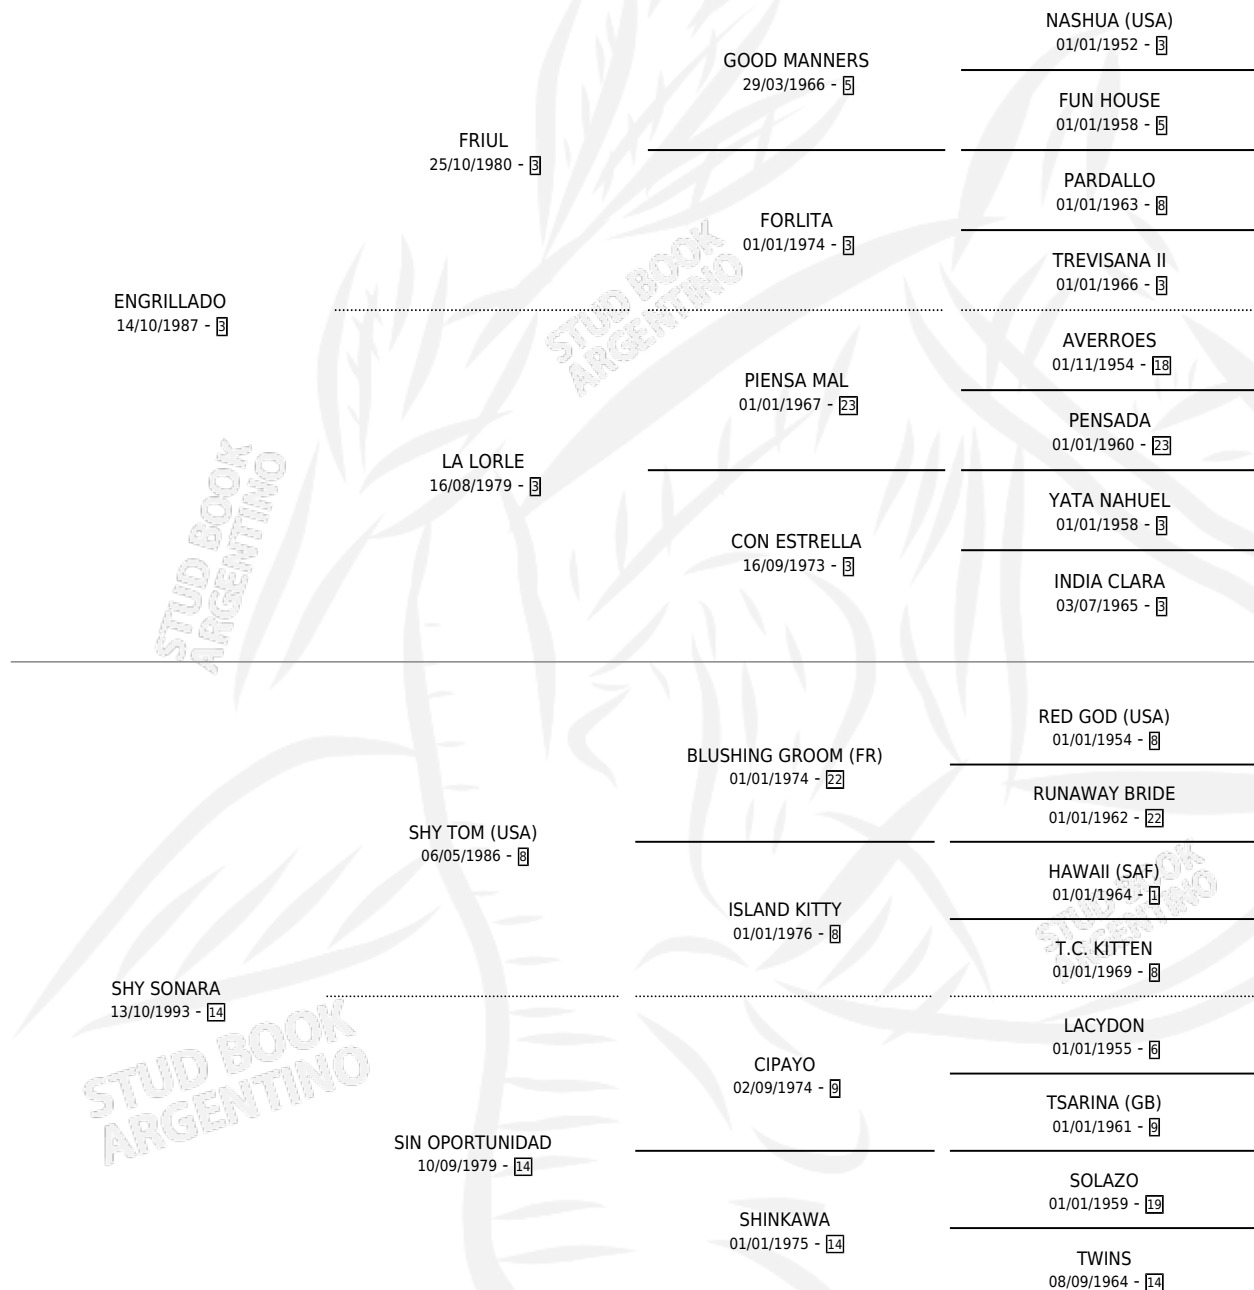

ENREJADO

por ENGRILLADO y SHY SONARA por SHY TOM (USA)

Argentina · Macho · Zaino Negro · SP · 21/09/2004
Familia 14-c · Volumen 38

ESTADO

TIPIFICACIÓN SANGUÍNEA	X
TIPIFICACIÓN POR ADN	✓
PASAPORTE	X
IDENTIFICACIÓN POR MICROCHIP	X
REPRODUCTOR	X

Lugar de nacimiento: Don Florentino

Criador: Grimaldi Luis Alberto

PEDIGREE

CAMPAÑA

Solo carreras oficiales de Argentina

POR EDAD

EDAD	CC	1°	2°	3°	4°	5°	NP	CLC	CLG	CLCG1	CLGG1	IMPORTE	GANANCIA / CC
3 AÑOS	5	1	0	1	1	1	1	1	0	0	0	\$35,890	\$7,178
4 AÑOS	5	1	1	0	2	1	0	0	0	0	0	\$35,800	\$7,160
TOTALES	10	2	1	1	3	2	1	1	0	0	0	\$71,690	\$7,169
%		20.0%	10.0%	10.0%	30.0%	20.0%	10.0%	10.0%	0.0%	0.0%	0.0%		