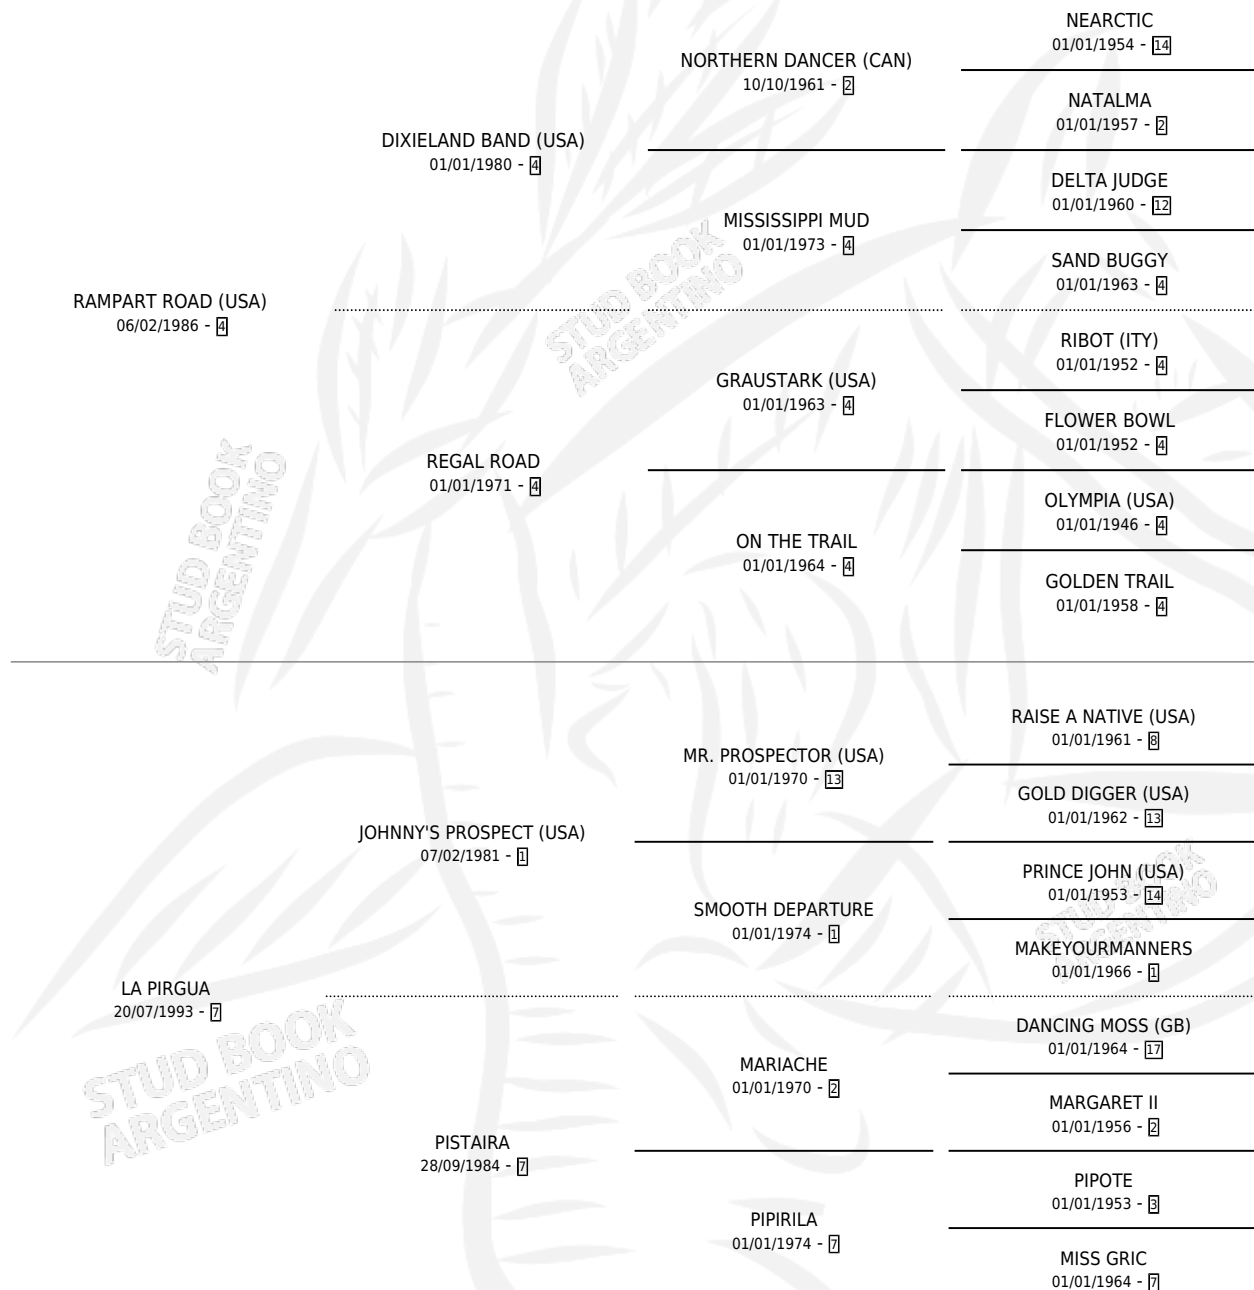

MARIA ROAD

por **RAMPART ROAD (USA)** y **LA PIRGUA** por **JOHNNY'S PROSPECT (USA)**

Argentina · Hembra · Zaino · SP · 15/09/2004
Familia 7 · Volumen 38

ESTADO

TIPIFICACIÓN SANGUÍNEA	X
TIPIFICACIÓN POR ADN	X
PASAPORTE	X
IDENTIFICACIÓN POR MICROCHIP	X
REPRODUCTOR	X

Lugar de nacimiento: Don Florentino
Criador: Haras Don Florentino S.A.

PEDIGREE

MARIA ROAD

Datos oficiales del Stud Book Argentino

Documento generado el 05/05/2026

studbook.org.ar