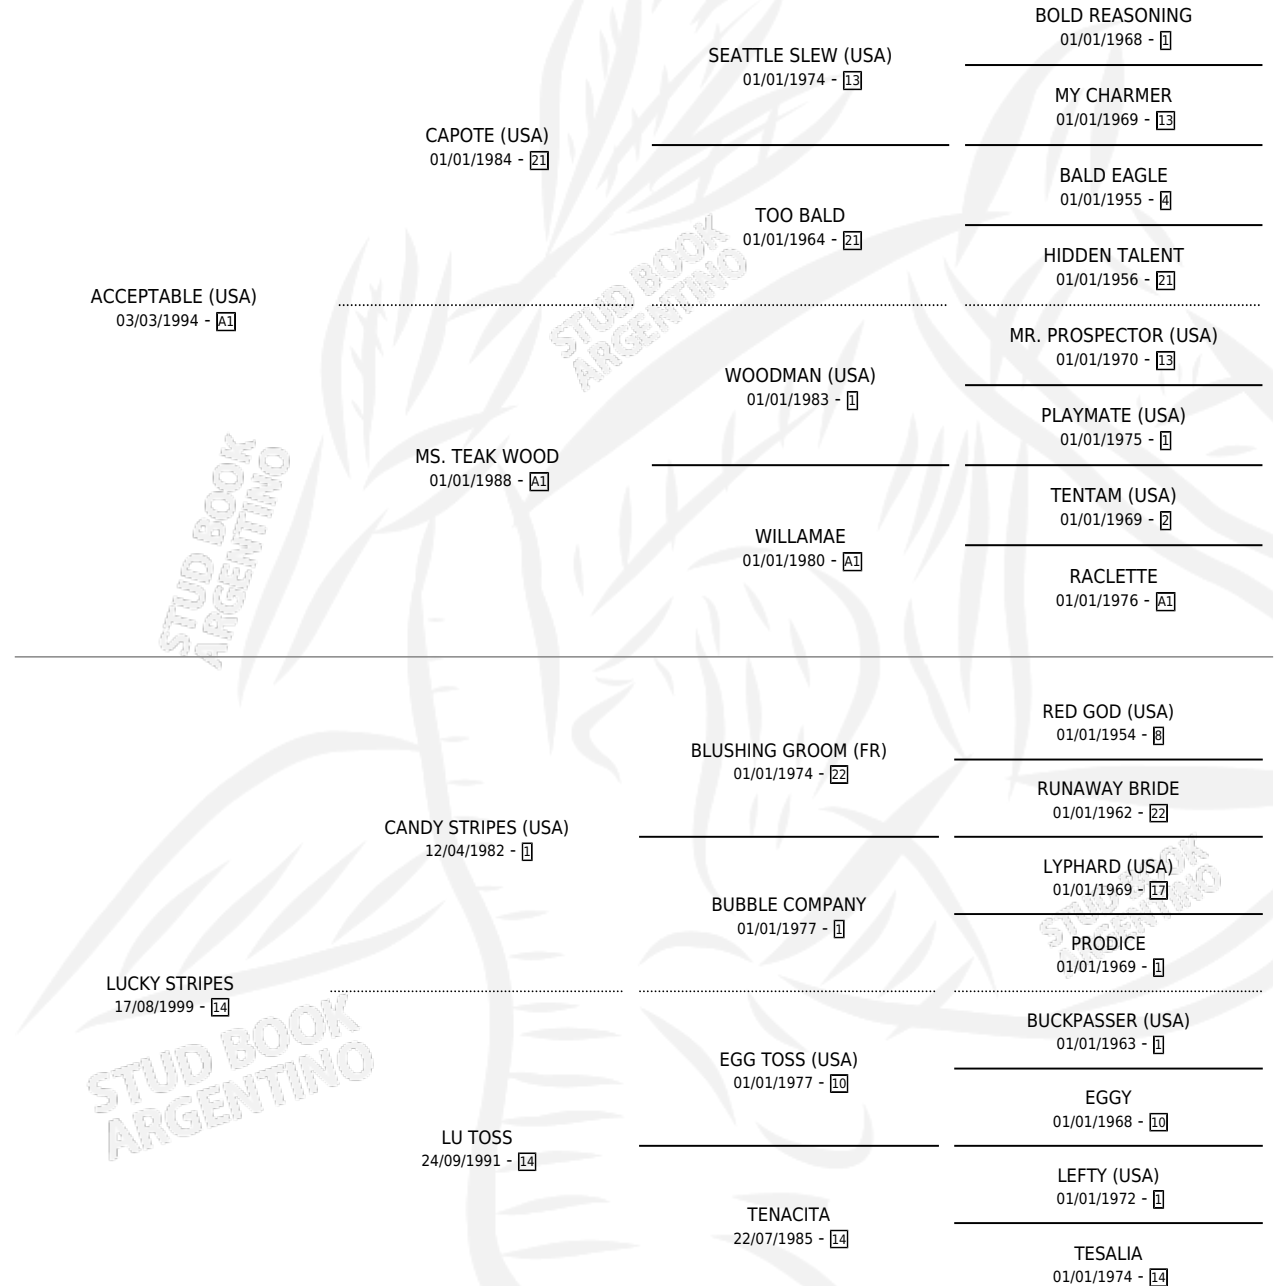

LUCKY DIP

por **ACCEPTABLE (USA)** y **LUCKY STRIPES** por **CANDY STRIPES (USA)**

Argentina · Hembra · Zaino · SP · 15/09/2004
Familia 14-a · Volumen 38

ESTADO

TIPIFICACIÓN SANGUÍNEA	X
TIPIFICACIÓN POR ADN	✓
PASAPORTE	X
IDENTIFICACIÓN POR MICROCHIP	X
REPRODUCTOR	✓

Lugar de nacimiento: Abolengo
Criador: Abolengo

~

HIJOS

	MACHOS	HEMBRAS
1 NACIERON	0	1
SIN ACTUACIONES		

PEDIGREE