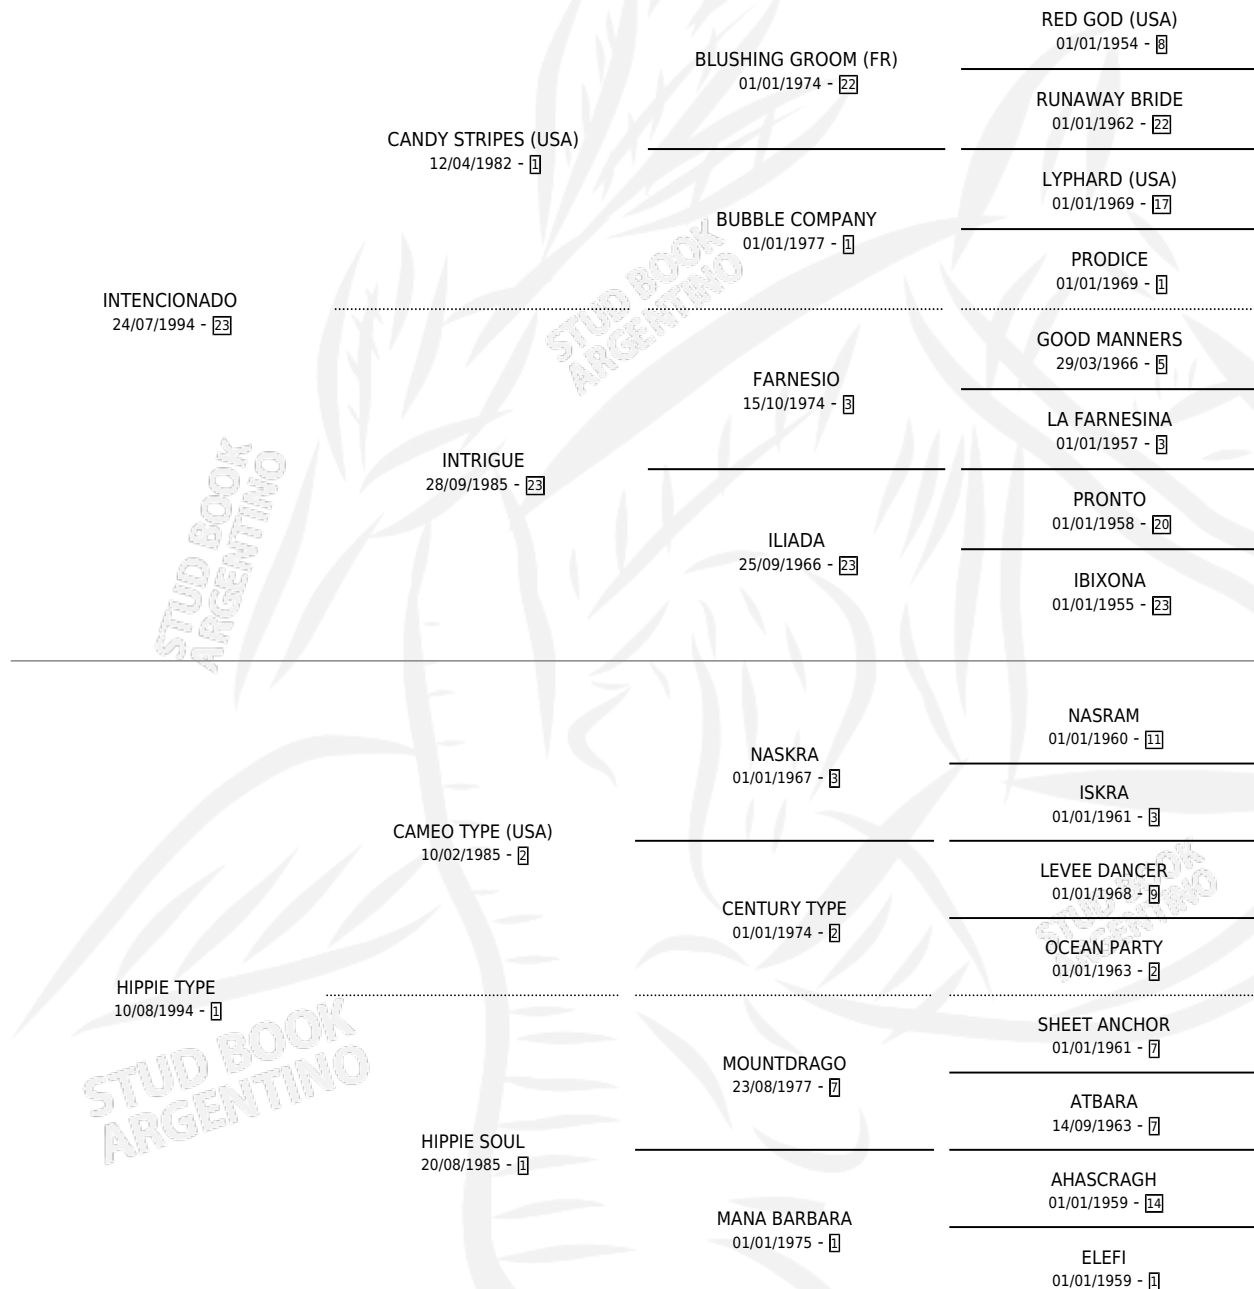

HIPPIE LADY

por **INTENCIONADO** y **HIPPIE TYPE** por **CAMEO TYPE**
(USA)

Argentina · Hembra · Zaino · SP · 26/09/2004
Familia 1-e · Volumen 38

ESTADO

TIIFICACIÓN SANGUÍNEA	X
TIIFICACIÓN POR ADN	X
PASAPORTE	X
IDENTIFICACIÓN POR MICROCHIP	X
REPRODUCTOR	X

Lugar de nacimiento: La Nobleza
Criador: La Nobleza

PEDIGREE

HIPPIE LADY

Datos oficiales del Stud Book Argentino

Documento generado el 10/05/2026

studbook.org.ar