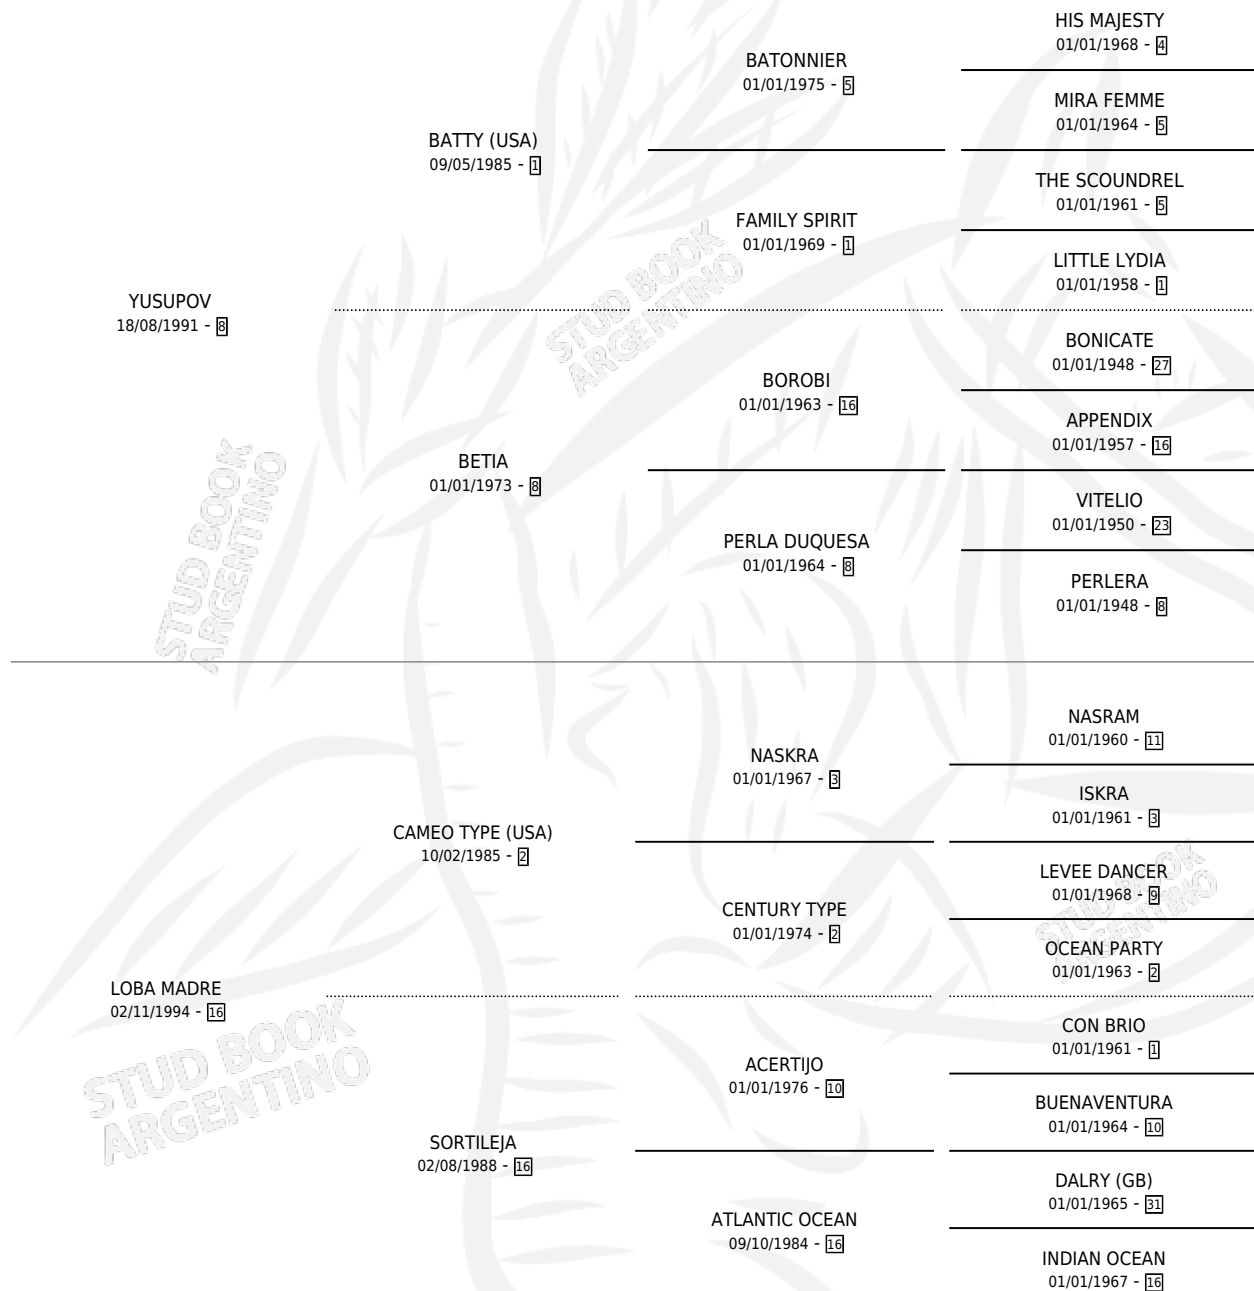

ALMARAYUS

por YUSUPOV y LOBA MADRE por CAMEO TYPE (USA)

Argentina · Macho · Alazan · SP · 28/09/2004
Familia 16-c · Volumen 38

ESTADO

TIPIFICACIÓN SANGUÍNEA	✓
TIPIFICACIÓN POR ADN	✓
PASAPORTE	X
IDENTIFICACIÓN POR MICROCHIP	X
REPRODUCTOR	X

Lugar de nacimiento: San Jose del Socorro

Criador: Sin dato

PEDIGREE

CAMPAÑA

Solo carreras oficiales de Argentina

POR EDAD

EDAD	CC	1°	2°	3°	4°	5°	NP	CLC	CLG	CLCG1	CLGG1	IMPORTE	GANANCIA / CC
2 AÑOS	2	0	0	0	0	0	2	0	0	0	0	\$0	\$0
3 AÑOS	9	1	0	0	1	5	2	0	0	0	0	\$25,150	\$2,794
4 AÑOS	3	0	0	0	0	0	3	0	0	0	0	\$0	\$0
TOTALES	14	1	0	0	1	5	7	0	0	0	0	\$25,150	\$1,796
%		7.1%	0.0%	0.0%	7.1%	35.7%	50.0%	0.0%	0.0%	0.0%	0.0%		

Ganador en La Plata - \$25,150, a los 3 años.

POR DISTANCIA

HIPODROMO	CC	1°	2°	3°	4°	5°	NP	CLC	CLG	CLCG1	CLGG1	IMPORTE
SAN ISIDRO	2	0	0	0	0	0	2	0	0	0	0	\$0
1100 MTS	1	0	0	0	0	0	1	0	0	0	0	\$0
1400 MTS	1	0	0	0	0	0	1	0	0	0	0	\$0
PALERMO	2	0	0	0	0	0	2	0	0	0	0	\$0
1000 MTS	1	0	0	0	0	0	1	0	0	0	0	\$0
1400 MTS	1	0	0	0	0	0	1	0	0	0	0	\$0
LA PLATA	10	1	0	0	1	5	3	0	0	0	0	\$25,150
1300 MTS	1	0	0	0	0	0	1	0	0	0	0	\$0
1400 MTS	5	1	0	0	1	2	1	0	0	0	0	\$21,730
1600 MTS	1	0	0	0	0	1	0	0	0	0	0	\$1,320
1200 MTS	3	0	0	0	0	2	1	0	0	0	0	\$2,100