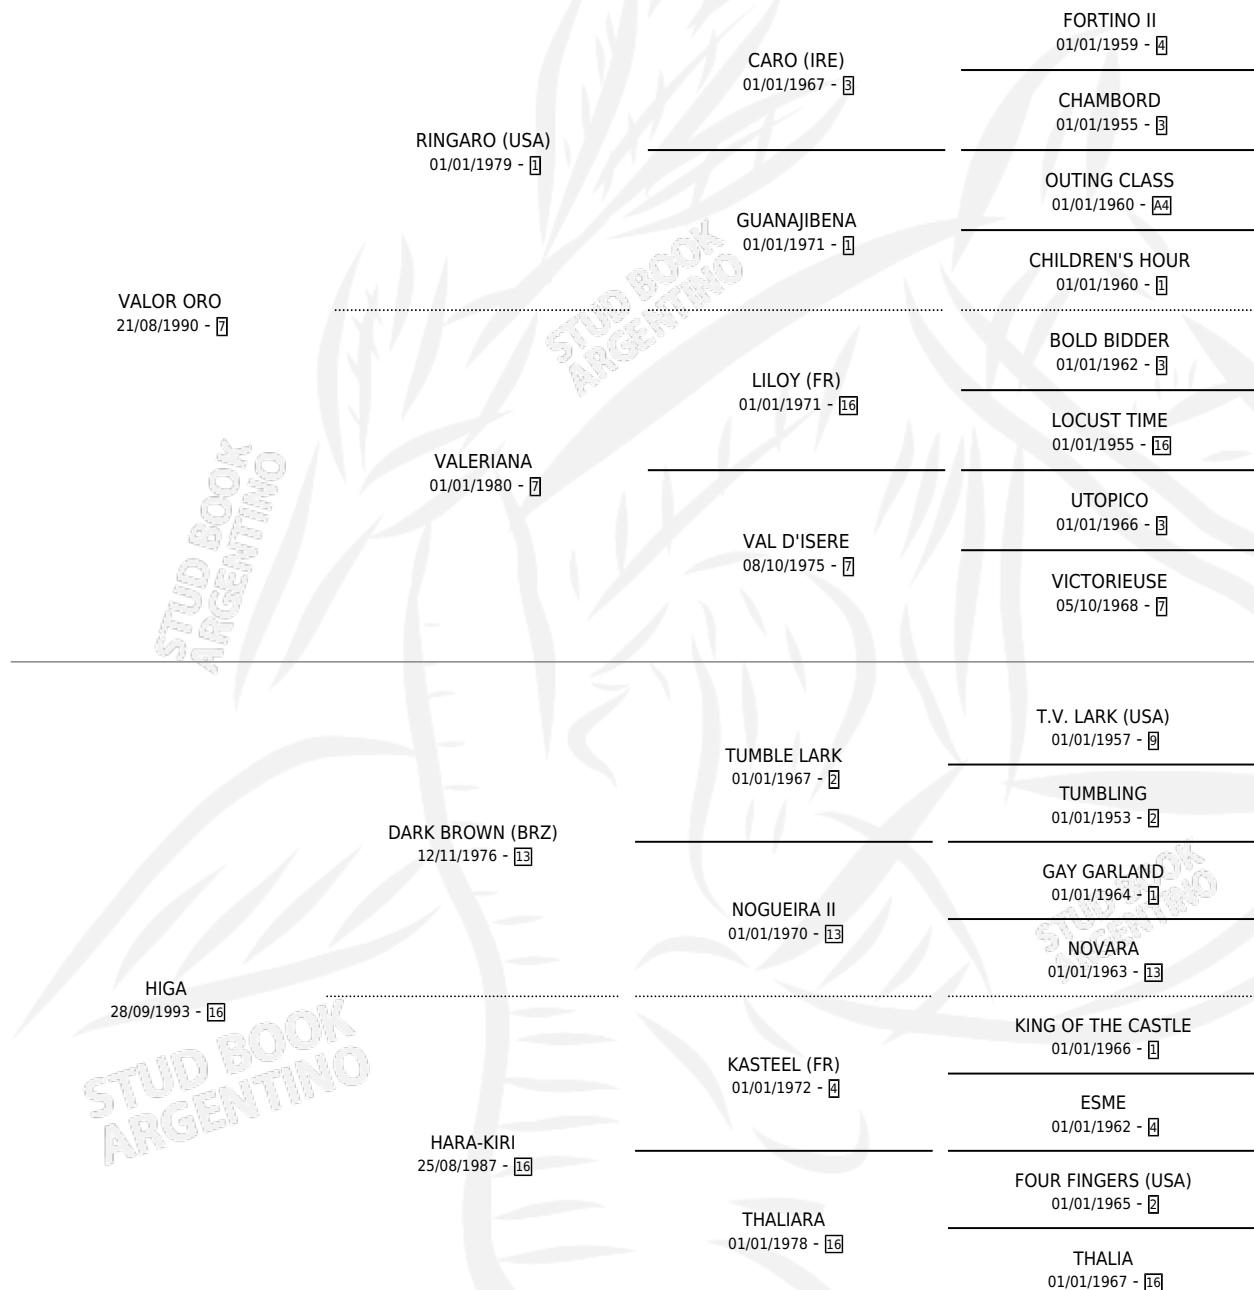

Lugar de nacimiento: Jaguel Grande
Criador: Jaguel Grande

~

HIJOS

	MACHOS	HEMBRAS
4 NACIERON	2	2
1 CORRIERON	1	0

SIN ACTUACIONES

PEDIGREE

CAMPAÑA

Solo carreras oficiales de Argentina