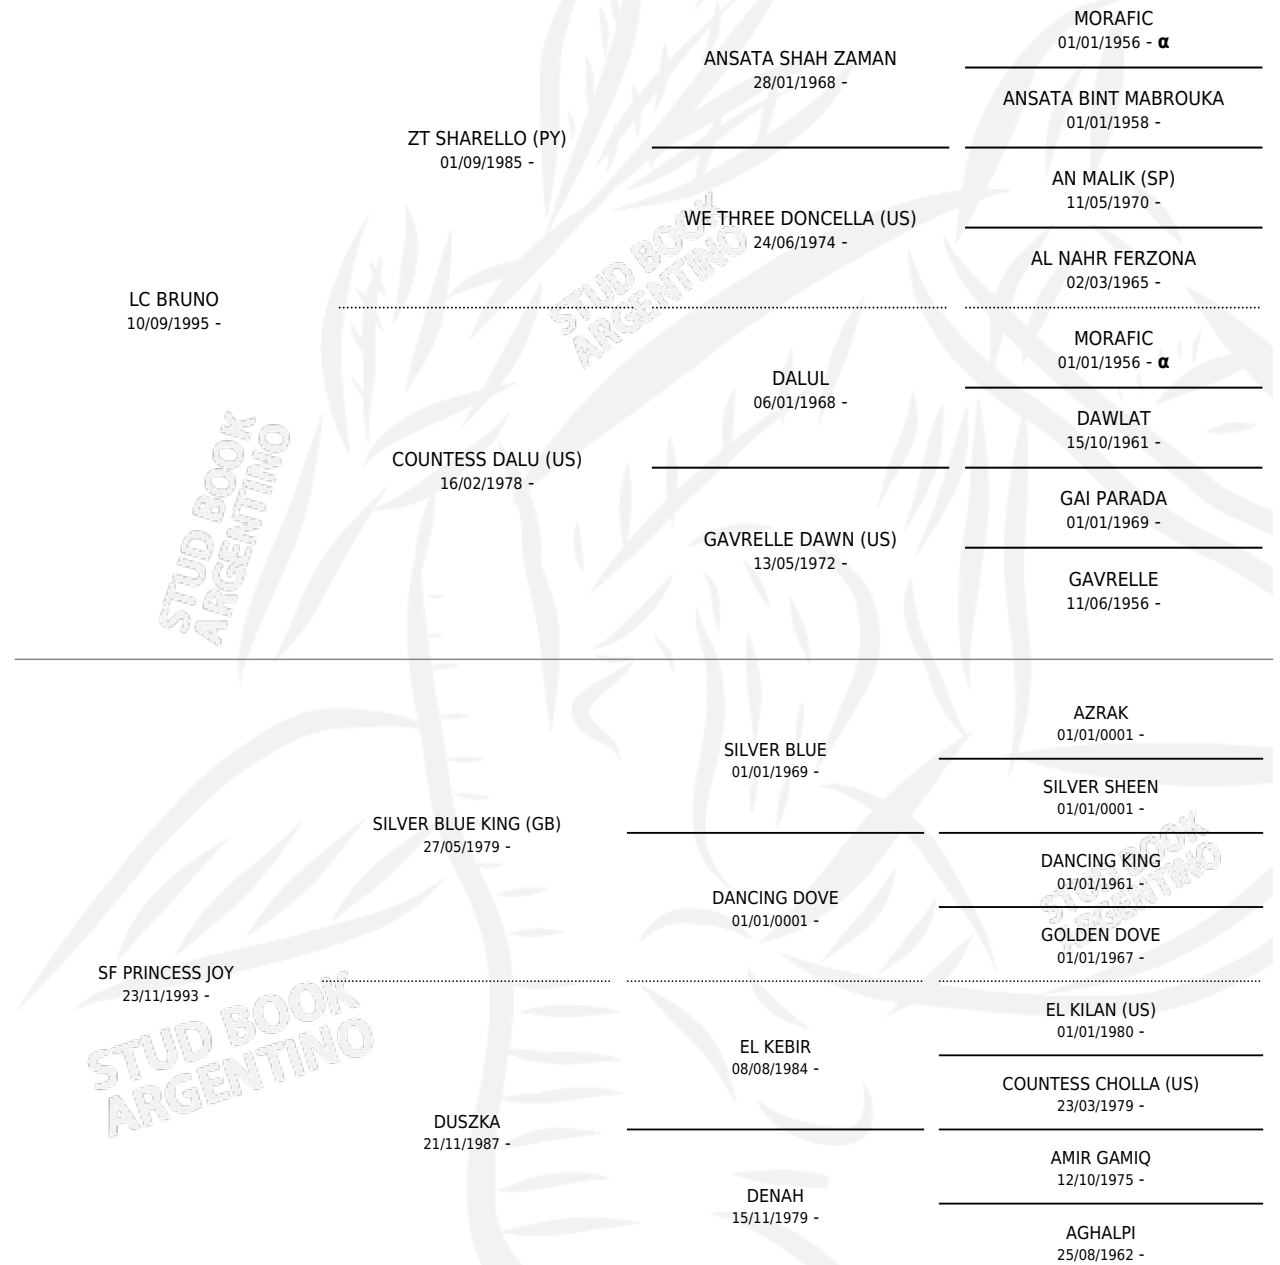

FG BRAPRIN

por LC BRUNO y SF PRINCESS JOY por SILVER BLUE KING (GB)

Argentina · Macho · Tordillo · AP · 24/09/2004
Familia · Volumen 38

ESTADO

TIPIFICACIÓN SANGUÍNEA	X
TIPIFICACIÓN POR ADN	X
PASAPORTE	X
IDENTIFICACIÓN POR MICROCHIP	X
REPRODUCTOR	X

Lugar de nacimiento: Fortin Guadalupe
Criador: Sin dato

PEDIGREE

INBREEDING : α

FG BRAPRIN

Datos oficiales del Stud Book Argentino

Documento generado el 09/05/2026

studbook.org.ar