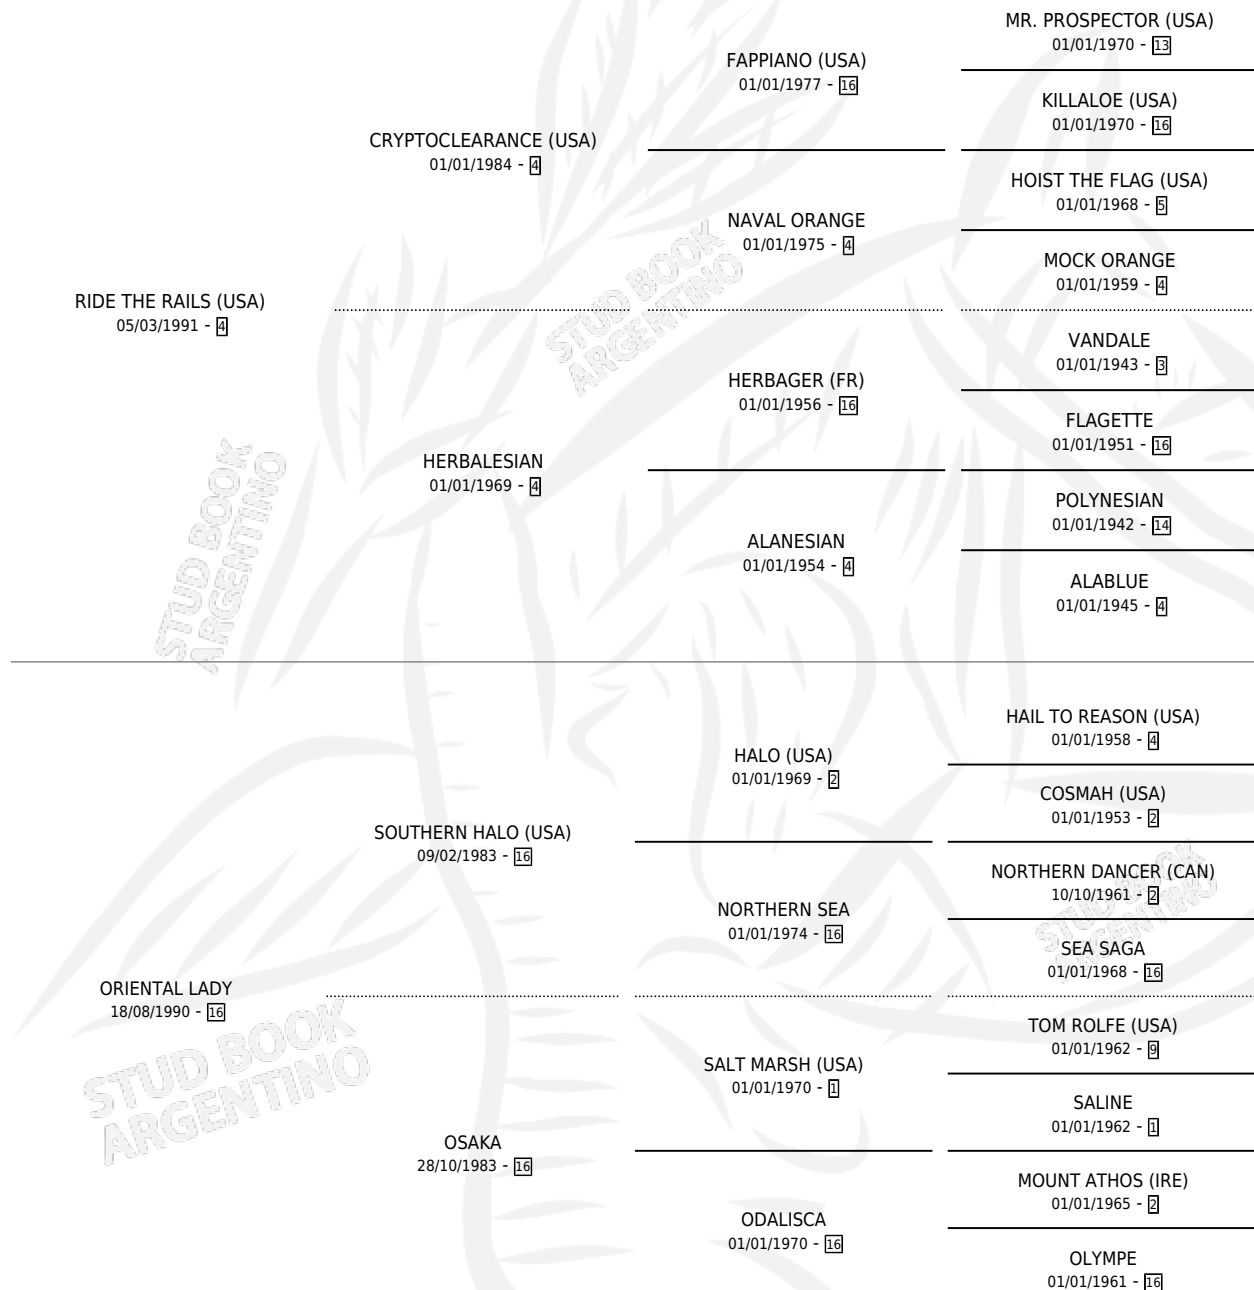

REPRISA

por **RIDE THE RAILS (USA)** y **ORIENTAL LADY** por **SOUTHERN HALO (USA)**

Argentina · Hembra · Alazan · SP · 29/09/2004
Familia 16-d · Volumen 38

ESTADO

TIPIFICACIÓN SANGUÍNEA	X
TIPIFICACIÓN POR ADN	✓
PASAPORTE	X
IDENTIFICACIÓN POR MICROCHIP	X
REPRODUCTOR	✓

Lugar de nacimiento: Santa Victoria
Criador: Santa Victoria

~

HIJOS

	MACHOS	HEMBRAS
12 NACIERON	5	7
7 CORRIERON	2	5
7 GANARON	2	5

0	0	0
GANADORES CL	GANADORES GR	GANADORES G1

PEDIGREE

**S**Crecimientos **12** / Efectividad **92.31%**

PADRILLO	PRODUCTO	CRIADOR	1ER SERVICIO	ÚLTIMO SERVICIO
COSMIC TRIGGER	∅		12/11/2021	12/11/2021
REPRISA	ORIENTAL BOY (M A, 20/10/2021)	ABOLENGO	28/10/2020	28/10/2020
COSMIC TRIGGER	ORIENTAL FREE (H A, 21/09/2020)	ABOLENGO	12/10/2019	12/10/2019
COSMIC TRIGGER	ORIENTAL BEST (H A, 18/08/2019)	ABOLENGO	31/08/2018	31/08/2018
COSMIC TRIGGER	OROSMAN (M A, 21/08/2018) •MURIÓ EL 01/07/2020•	ABOLENGO	21/08/2017	28/08/2017
COSMIC TRIGGER	ORIENTAL TRIGGER (M A, 09/08/2017)	ABOLENGO	15/08/2016	15/08/2016
LIZARD ISLAND (USA)	ORIENTAL LIZ (H Z, 05/08/2016)	ABOLENGO	07/08/2015	07/08/2015
EQUAL STRIPES	ORIENTAL BAY (H ZD, 11/10/2013) •MURIÓ EL 13/03/2021•	ABOLENGO	17/10/2012	17/10/2012
LIZARD ISLAND (USA)	ORIENTAL EXPRESS (M A, 03/10/2012) •MURIÓ EL 10/07/2016•	ABOLENGO	09/10/2011	09/10/2011
EQUAL STRIPES	OPERA CITY (H ZC, 26/09/2011)	ABOLENGO	29/09/2010	29/09/2010
LUCKY ROBERTO (USA)	OTHER WAY (H Z, 18/09/2010) •MURIÓ EL 22/02/2022•	ABOLENGO	06/09/2009	26/09/2009
EQUAL STRIPES	OUTSTRIP (H A, 22/08/2009)	ABOLENGO	21/08/2008	21/08/2008
EQUAL STRIPES	ORIENTAL SOUND (M A, 12/07/2008)	ABOLENGO	06/08/2007	06/08/2007