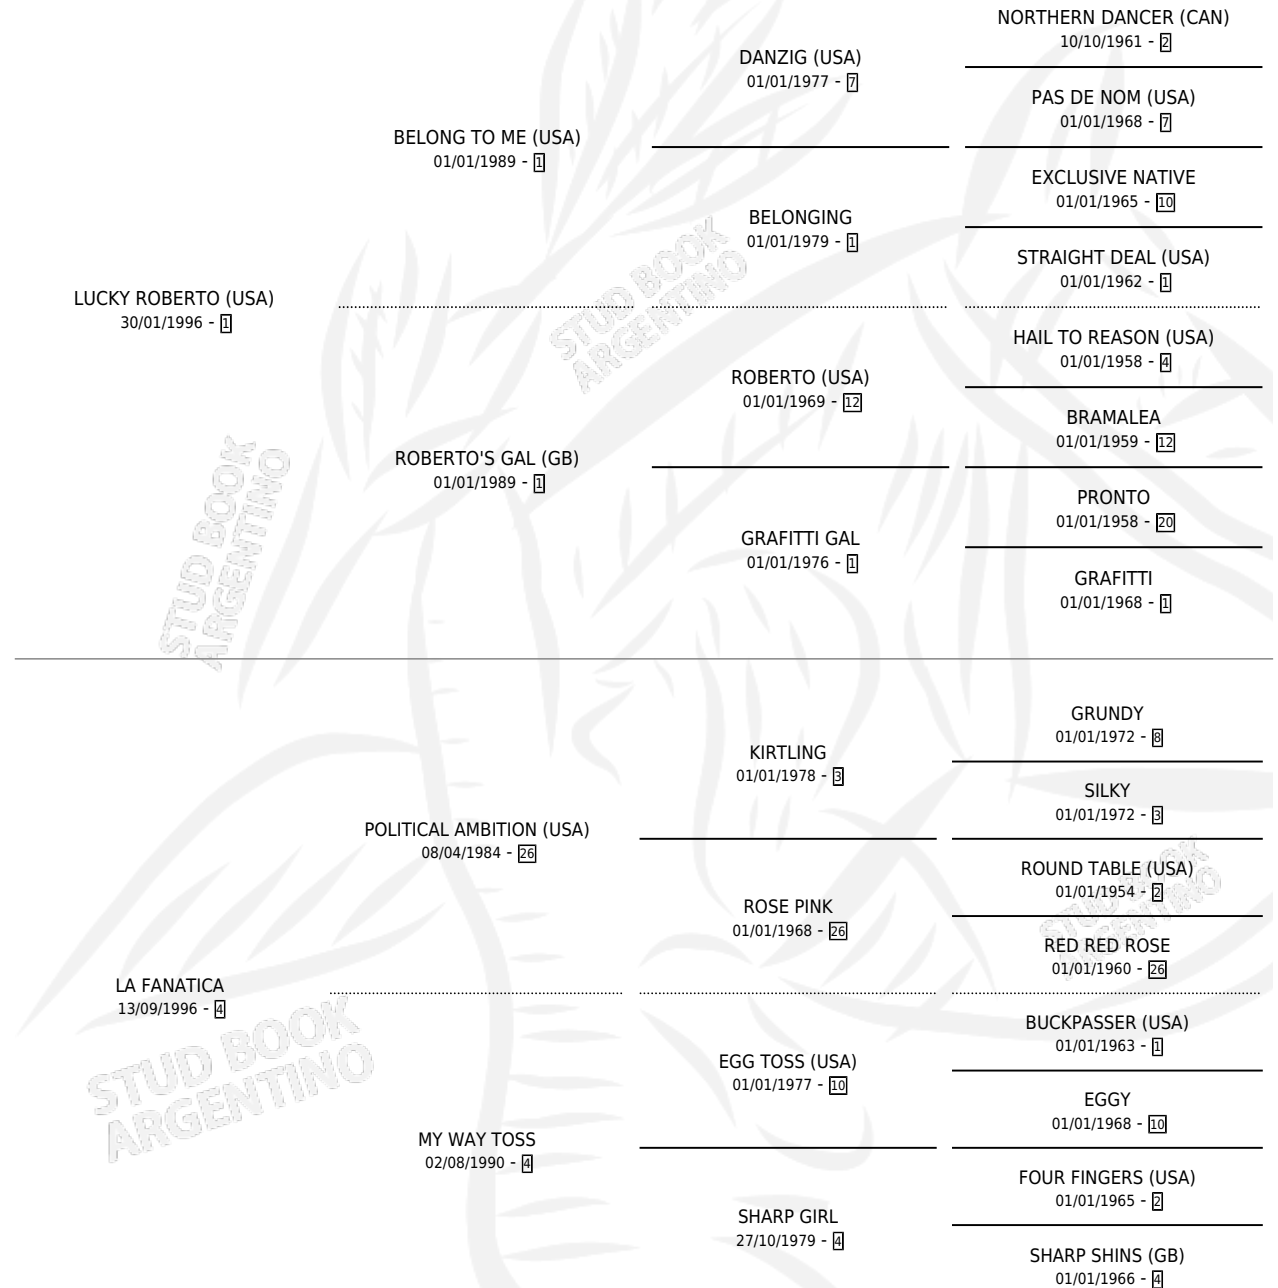

SOBORNABLE

por **LUCKY ROBERTO (USA)** y **LA FANATICA** por **POLITICAL AMBITION (USA)**

Argentina · Hembra · Alazan · SP · 29/09/2004
Familia 4-I · Volumen 38

ESTADO

TIPIFICACIÓN SANGUÍNEA	X
TIPIFICACIÓN POR ADN	✓
PASAPORTE	X
IDENTIFICACIÓN POR MICROCHIP	X
REPRODUCTOR	X

Lugar de nacimiento: Santa Victoria
Criador: Haras Santa Victoria S.A.

PEDIGREE

CAMPAÑA

Solo carreras oficiales de Argentina

POR EDAD

EDAD	CC	1°	2°	3°	4°	5°	NP	CLC	CLG	CLCG1	CLGG1	IMPORTE	GANANCIA / CC
2 AÑOS	1	0	0	0	0	0	1	0	0	0	0	\$0	\$0
3 AÑOS	5	0	0	0	0	0	5	0	0	0	0	\$0	\$0
4 AÑOS	1	0	0	0	0	0	1	0	0	0	0	\$0	\$0
TOTALES	7	0	0	0	0	0	7	0	0	0	0	\$0	\$0
%		0.0%	0.0%	0.0%	0.0%	0.0%	100%	0.0%	0.0%	0.0%	0.0%		