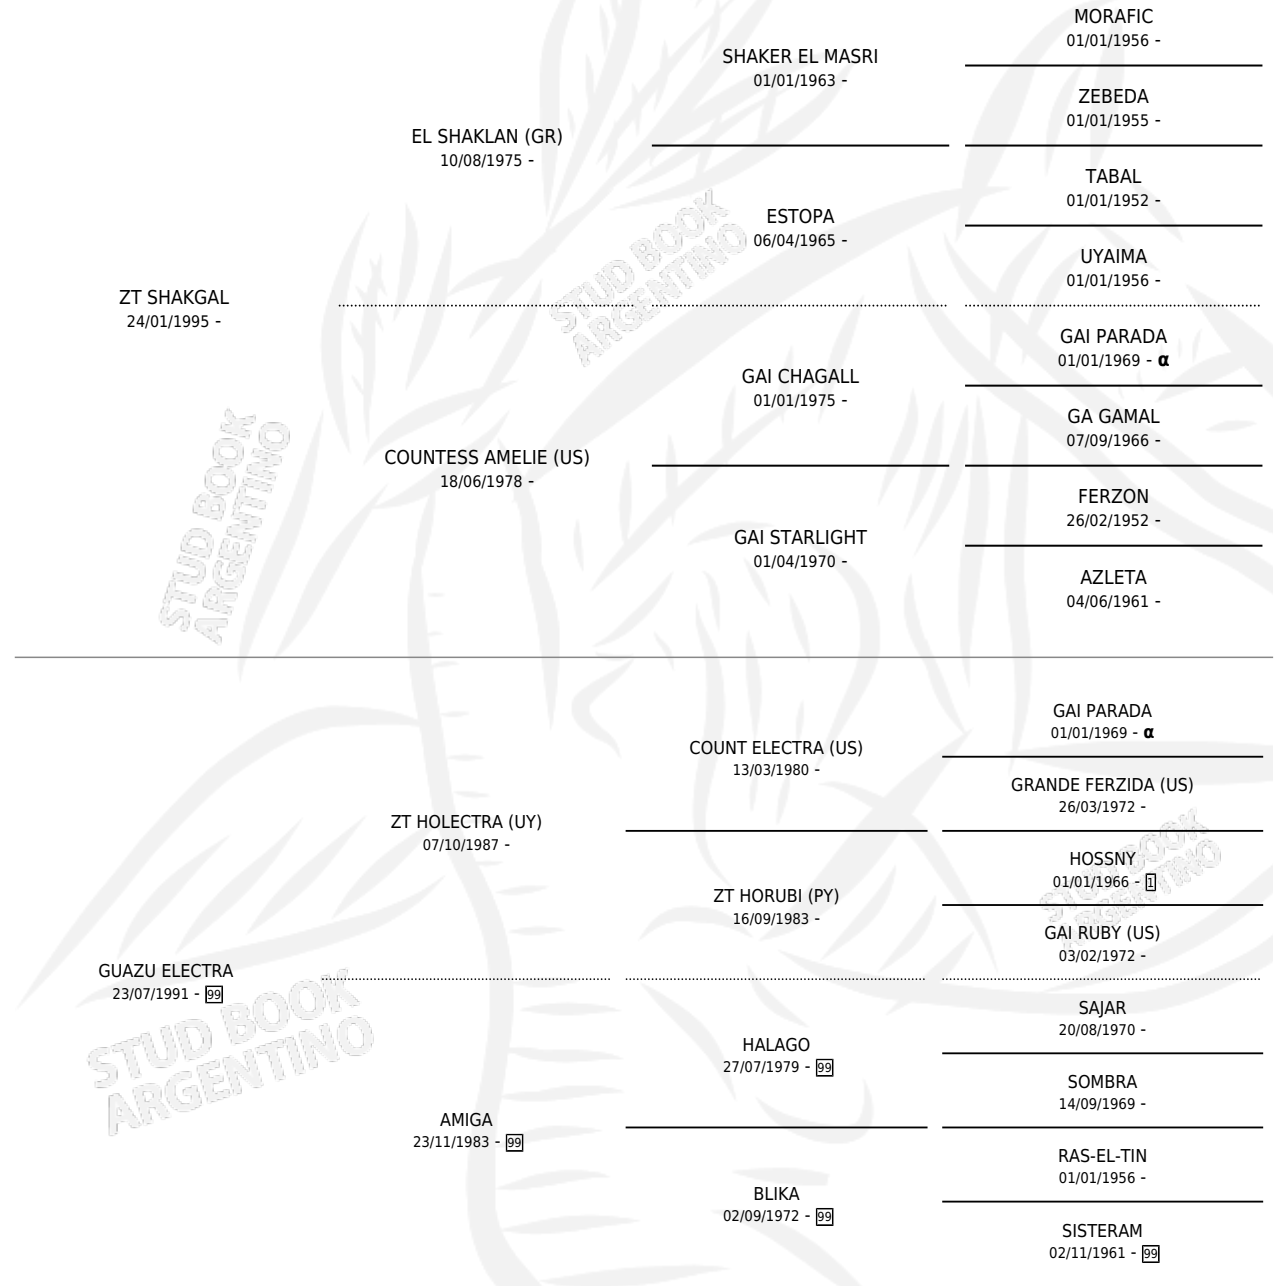

GUAZU ELENA

por ZT SHAKGAL y GUAZU ELECTRA por ZT HOLECTRA (UY)

Argentina · Hembra · Tordillo · AP · 31/08/2004
Familia 99 · Volumen 38

ESTADO

TIPIFICACIÓN SANGUÍNEA	X
TIPIFICACIÓN POR ADN	✓
PASAPORTE	X
IDENTIFICACIÓN POR MICROCHIP	X
REPRODUCTOR	X

Lugar de nacimiento: La Encandilada
Criador: La Encandilada

PEDIGREE

INBREEDING : α

GUAZU ELENA

Datos oficiales del Stud Book Argentino

Documento generado el 11/05/2026

studbook.org.ar