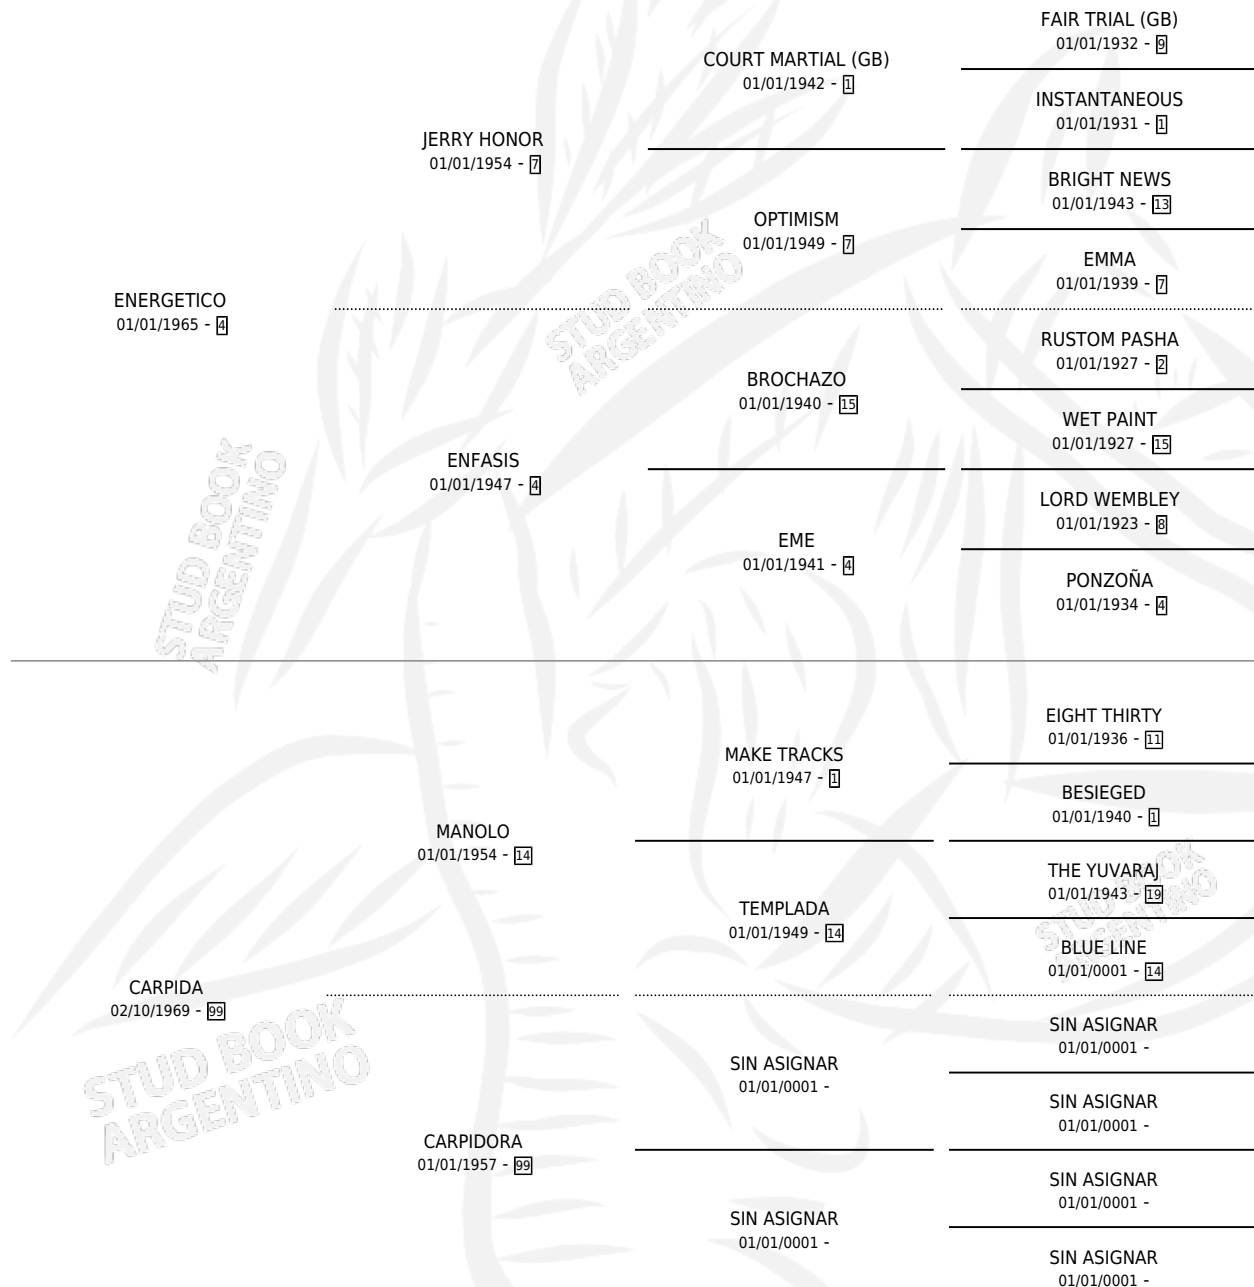

EN COTEJO

por **ENERGETICO** y **CARPIDA** por **MANOLO**

Argentina · Macho · Alazan · SP · 05/10/1974
Familia 99 · Volumen 28

ESTADO

TIPIFICACIÓN SANGUÍNEA	X
TIPIFICACIÓN POR ADN	X
PASAPORTE	X
IDENTIFICACIÓN POR MICROCHIP	X
REPRODUCTOR	X

Lugar de nacimiento: Campo particular

Criador: Sin dato

PEDIGREE

CAMPAÑA

Solo carreras oficiales de Argentina

POR EDAD

EDAD	CC	1°	2°	3°	4°	5°	NP	CLC	CLG	CLCG1	CLGG1	IMPORTE	GANANCIA / CC
4 AÑOS	1	1	0	0	0	0	0	0	0	0	0	\$0	\$0
7 AÑOS	1	1	0	0	0	0	0	0	0	0	0	\$0	\$0
TOTALES	2	2	0	0	0	0	0	0	0	0	0	\$0	\$0
%		100%	0.0%	0.0%	0.0%	0.0%	0.0%	0.0%	0.0%	0.0%	0.0%		