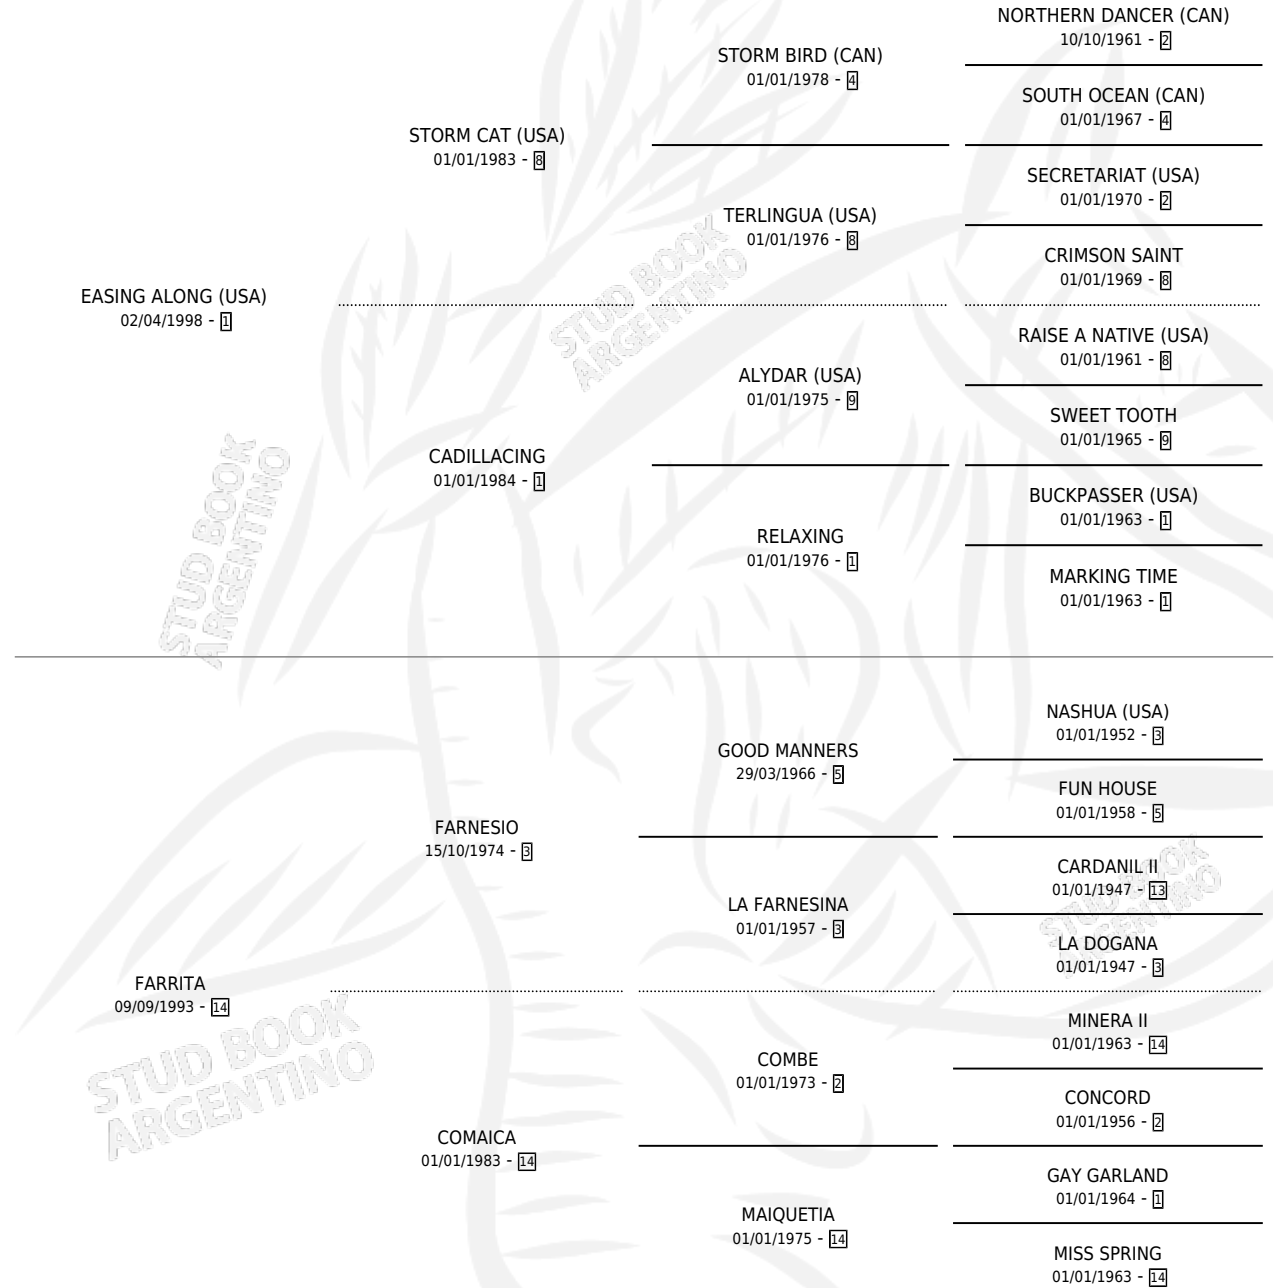

QUE NOCHE CAT

por **EASING ALONG (USA)** y **FARRITA** por **FARNESIO**

Argentina · Macho · Zaino · SP · 20/09/2004
Familia 14-f · Volumen 38

ESTADO

TIPIFICACIÓN SANGUÍNEA	X
TIPIFICACIÓN POR ADN	✓
PASAPORTE	X
IDENTIFICACIÓN POR MICROCHIP	X
REPRODUCTOR	✓

Lugar de nacimiento: El Alfalfar

Criador: El Alfalfar

~

HIJOS

	MACHOS	HEMBRAS
20 NACIERON	11	9
3 CORRIERON	1	2

SIN ACTUACIONES

PEDIGREE

CAMPAÑA

Solo carreras oficiales de Argentina

POR EDAD

EDAD	CC	1°	2°	3°	4°	5°	NP	CLC	CLG	CLCG1	CLGG1	IMPORTE	GANANCIA / CC
2 AÑOS	4	0	1	0	1	1	1	0	0	0	0	\$10,150	\$2,538
3 AÑOS	5	1	0	0	2	0	2	1	0	0	0	\$23,100	\$4,620
4 AÑOS	6	2	0	1	0	1	2	0	0	0	0	\$42,075	\$7,013
5 AÑOS	1	0	0	0	0	0	1	0	0	0	0	\$0	\$0
TOTALES	16	3	1	1	3	2	6	1	0	0	0	\$75,325	\$4,708
%		18.8%	6.3%	6.3%	18.8%	12.5%	37.5%	6.3%	0.0%	0.0%	0.0%		