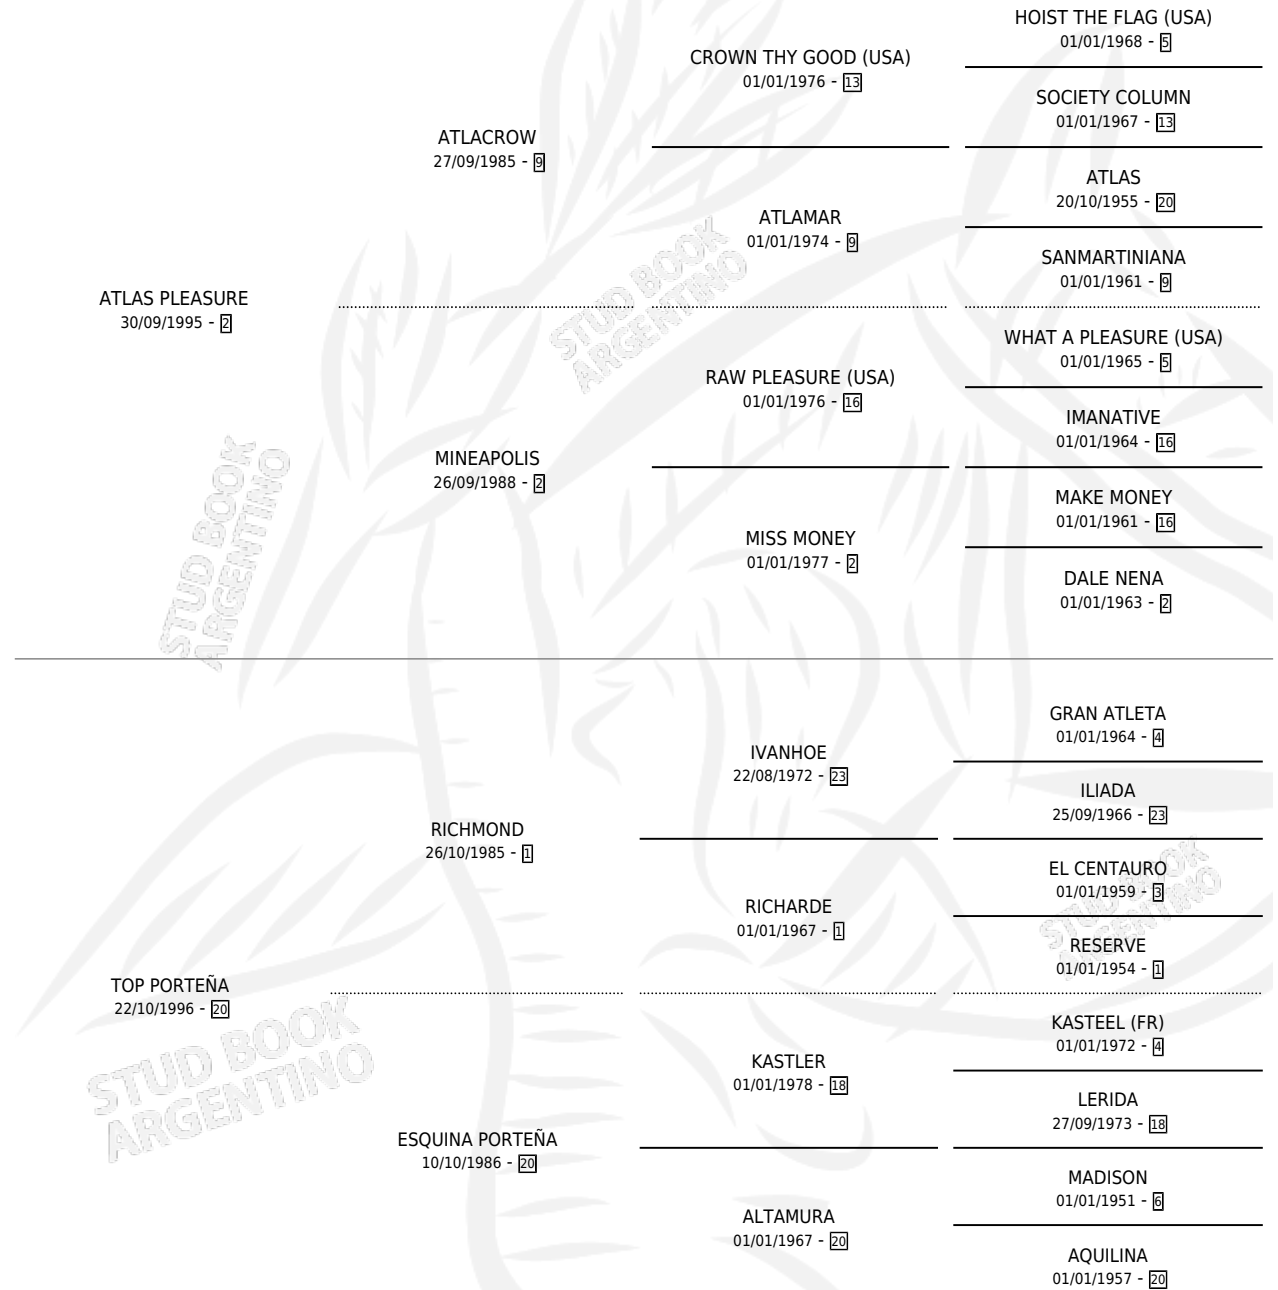

LLORANDO

por ATLAS PLEASURE y TOP PORTEÑA por RICHMOND

Argentina · Macho · Zaino Doradillo · SP · 16/09/2004
Familia 20 · Volumen 38

ESTADO

TIPIFICACIÓN SANGUÍNEA	✓
TIPIFICACIÓN POR ADN	✓
PASAPORTE	X
IDENTIFICACIÓN POR MICROCHIP	X
REPRODUCTOR	X

Lugar de nacimiento: Tiempo Record

Criador: Hernandez Jose Manuel

PEDIGREE

LLORANDO

Datos oficiales del Stud Book Argentino

Documento generado el 12/06/2026

studbook.org.ar