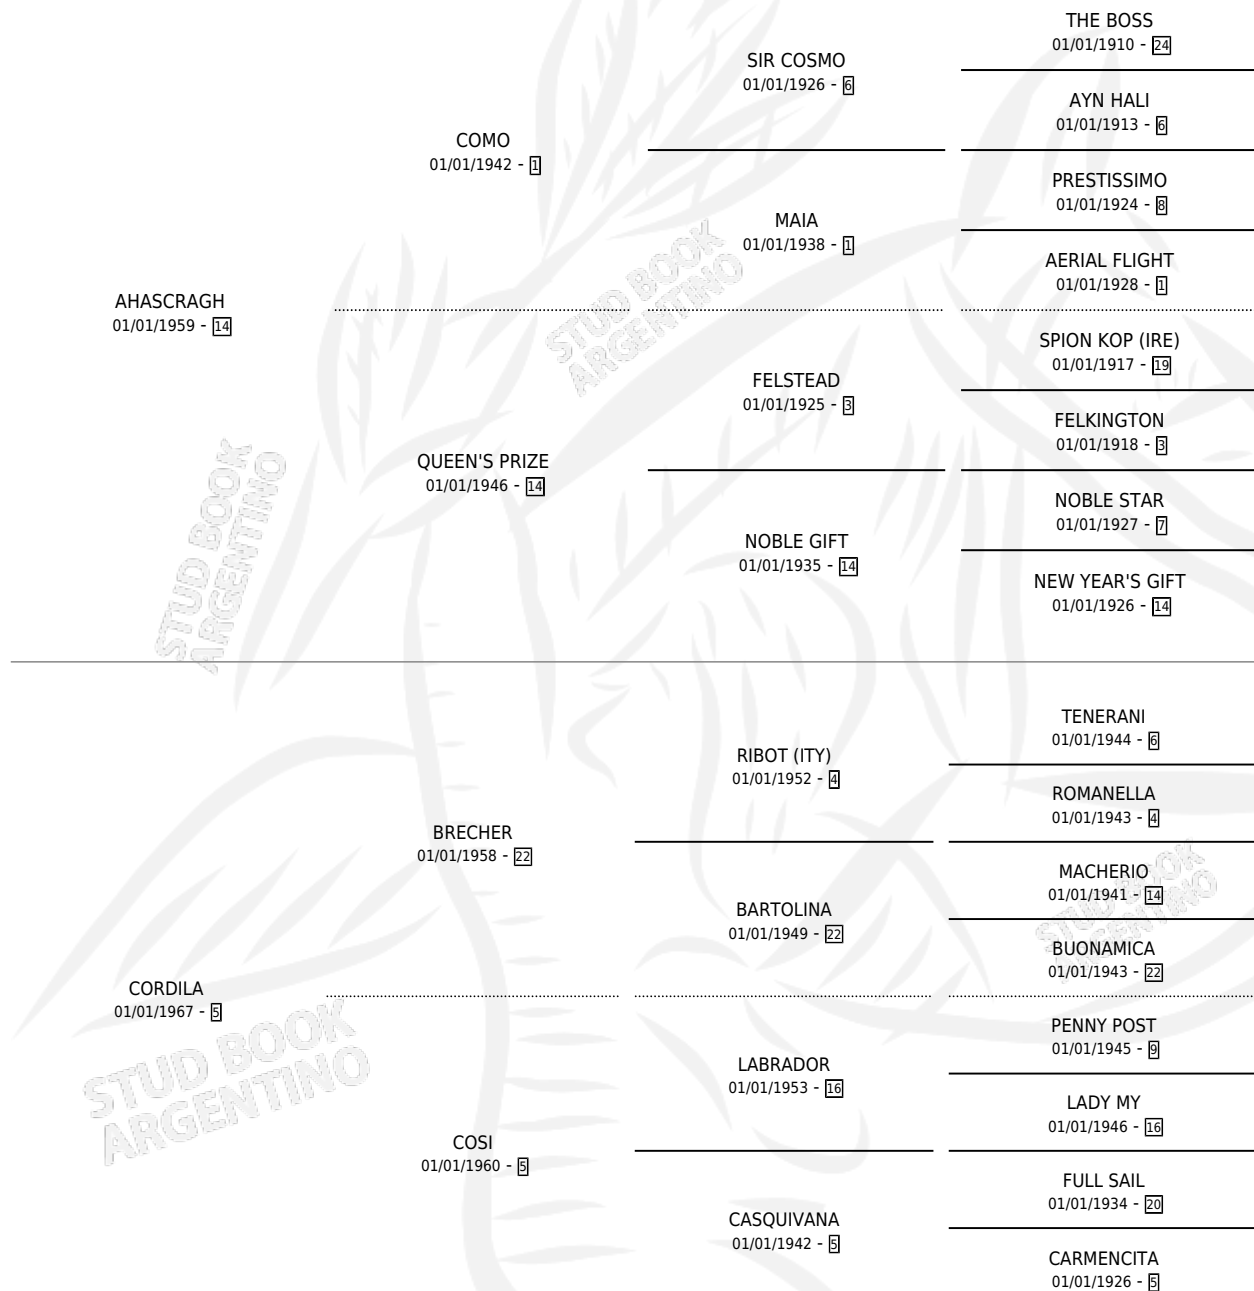

EMBRUJADORA

por AHASCRAUGH y CORDILA por BRECHER

Argentina · Hembra · Zaino Doradillo · SP · 01/01/1974
Familia 5-h · Volumen 28

ESTADO

TIPIFICACIÓN SANGUÍNEA	X
TIPIFICACIÓN POR ADN	X
PASAPORTE	X
IDENTIFICACIÓN POR MICROCHIP	X
REPRODUCTOR	✓

Lugar de nacimiento: Campo particular

Criador: Sin dato

~

HIJOS

	MACHOS	HEMBRAS
3 NACIERON	2	1
3 CORRIERON	2	1
3 GANARON	2	1
0 GANADORES CL	0 GANADORES GR	0 GANADORES G1

PEDIGREE