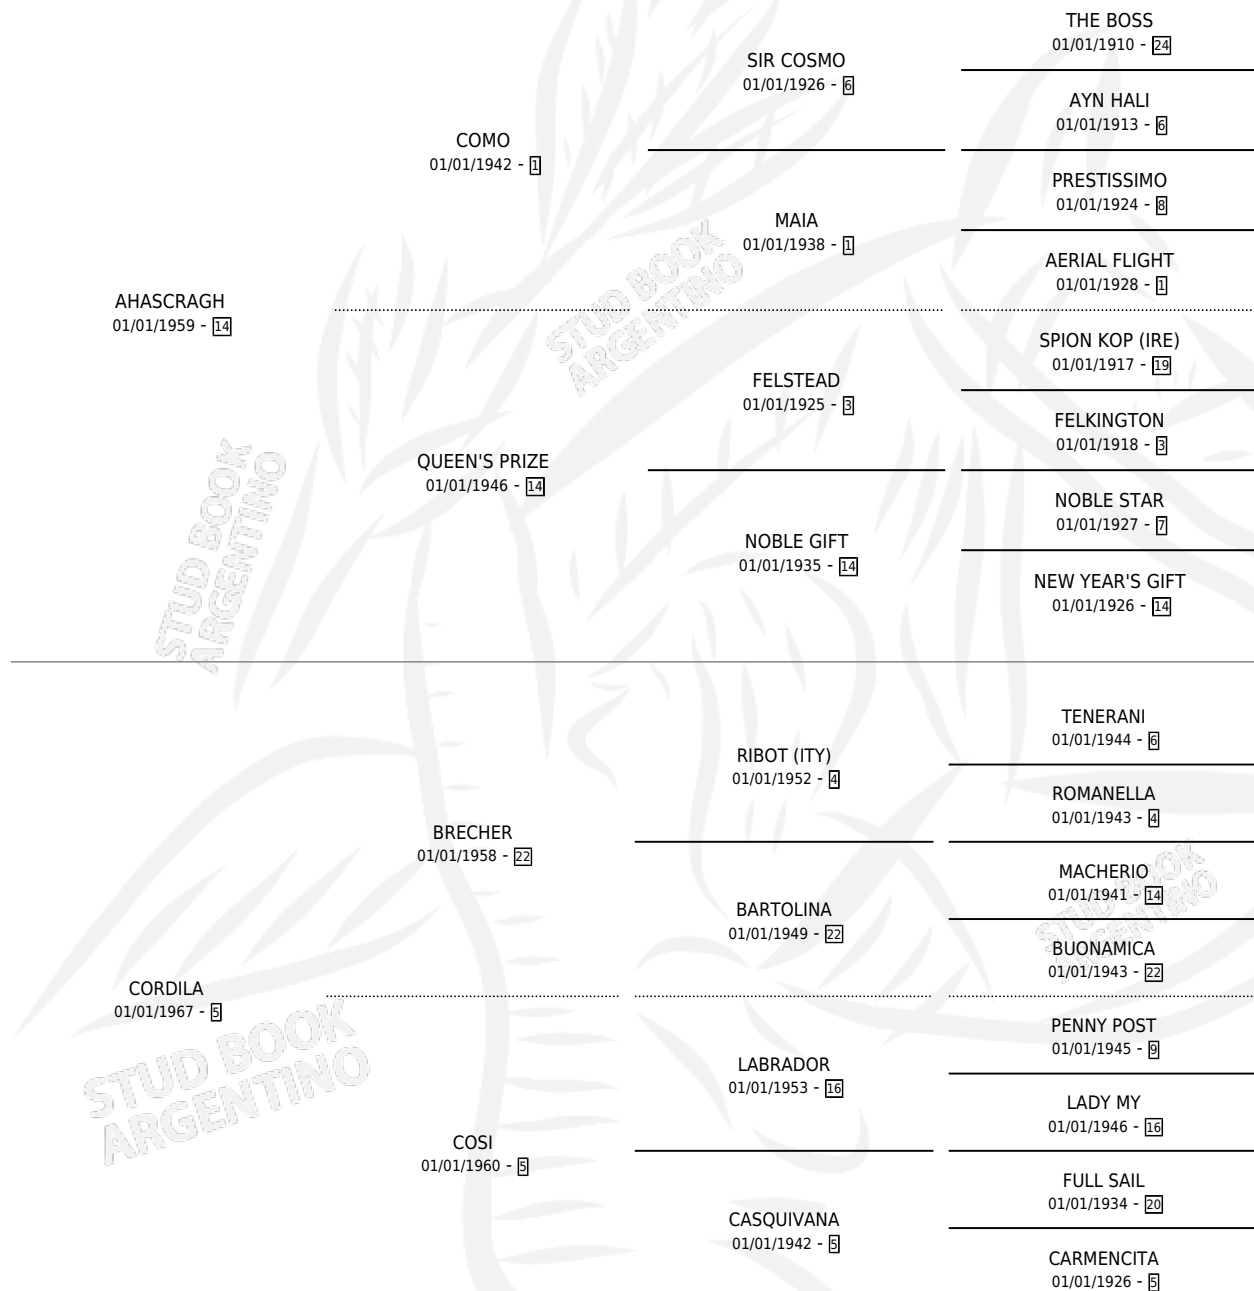

EMBRUJADORA

por AHASCRAUGH y CORDILA por BRECHER

Argentina · Hembra · Zaino Doradillo · SP · 01/01/1974
Familia 5-h · Volumen 28

ESTADO

TIPIFICACIÓN SANGUÍNEA	X
TIPIFICACIÓN POR ADN	X
PASAPORTE	X
IDENTIFICACIÓN POR MICROCHIP	X
REPRODUCTOR	✓

Lugar de nacimiento: Campo Particular

Criador: Sin dato

~

HIJOS

	MACHOS	HEMBRAS
3 NACIERON	2	1
3 CORRIERON	2	1
3 GANARON	2	1
0 GANADORES CL	0 GANADORES GR	0 GANADORES G1

PEDIGREE

S

mientos 1 / Efectividad 11.11%

PADRILLO	PRODUCTO	CRIADOR	1ER SERVICIO	ÚLTIMO SERVICIO
NOW AGAIN	∅		23/10/1991	06/12/1991
EMBRUJADORA	∅		22/09/1990	22/09/1990
Datos oficiales del Stud Book Argentino	∅		08/08/1989	30/11/1989
Documentó generado el 21/09/2024	∅		08/09/1988	08/09/1988
studbook.org.ar	∅		27/10/1987	27/10/1987
NOW AGAIN	∅		09/10/1985	09/10/1985
NOW AGAIN	∅			
NOW AGAIN	∅			
NOW AGAIN	MISTER NICO (M AT, 10/10/1987)	SIN DATO		