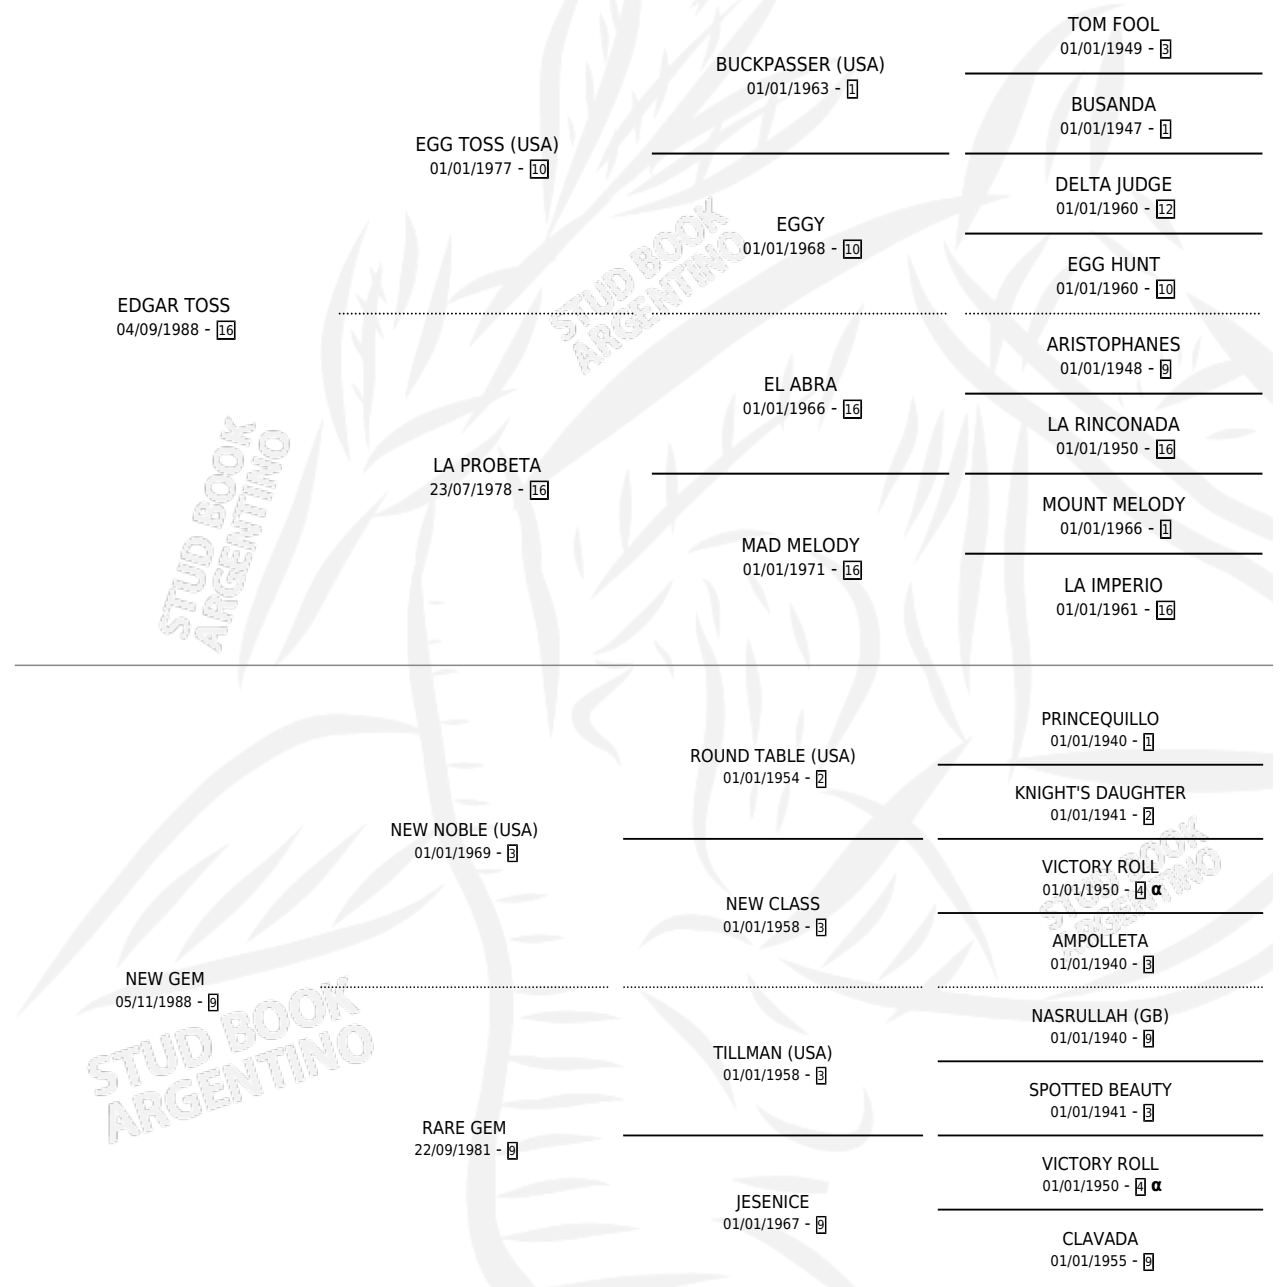

BRIAN TOSS

PEDIGREE

por EDGAR TOSS y NEW GEM por NEW NOBLE (USA)

Argentina · Macho · Alazan · SP · 15/09/2004
Familia 9-h · Volumen 38

ESTADO

TIPIFICACIÓN SANGUÍNEA	X
TIPIFICACIÓN POR ADN	✓
PASAPORTE	X
IDENTIFICACIÓN POR MICROCHIP	X
REPRODUCTOR	X

Lugar de nacimiento: Tiempo Record

Criador: Panet Carlos Alberto

INBREEDING : α

CAMPAÑA

Solo carreras oficiales de Argentina

POR EDAD

EDAD	CC	1°	2°	3°	4°	5°	NP	CLC	CLG	CLCG1	CLGG1	IMPORTE	GANANCIA / CC
2 AÑOS	1	0	0	0	0	0	1	0	0	0	0	\$0	\$0
3 AÑOS	1	0	0	0	0	0	1	0	0	0	0	\$0	\$0
TOTALES	2	0	0	0	0	0	2	0	0	0	0	\$0	\$0
%		0.0%	0.0%	0.0%	0.0%	0.0%	100%	0.0%	0.0%	0.0%	0.0%		