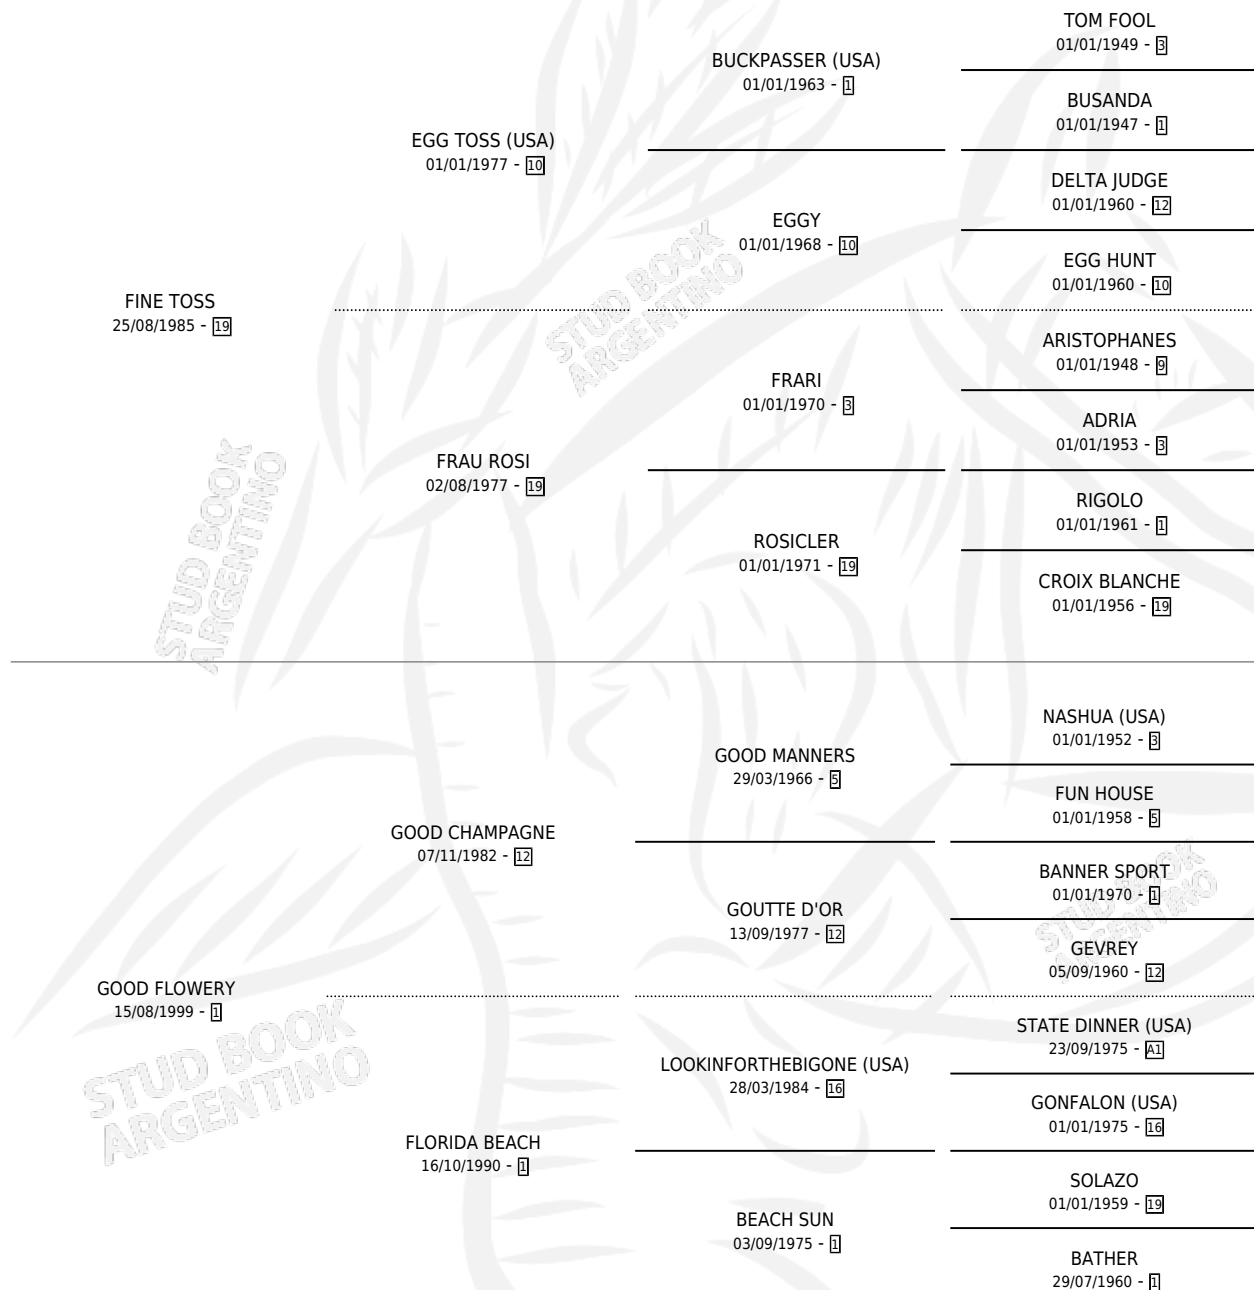

GARDENER TOSS

por FINE TOSS y GOOD FLOWERY por GOOD CHAMPAGNE

Argentina · Macho · Zaino Doradillo · SP · 22/08/2004
Familia 1-l · Volumen 38

ESTADO

TIPIFICACIÓN SANGUÍNEA	X
TIPIFICACIÓN POR ADN	✓
PASAPORTE	X
IDENTIFICACIÓN POR MICROCHIP	X
REPRODUCTOR	X

Lugar de nacimiento: Nimanor

Criador: Nimanor

PEDIGREE