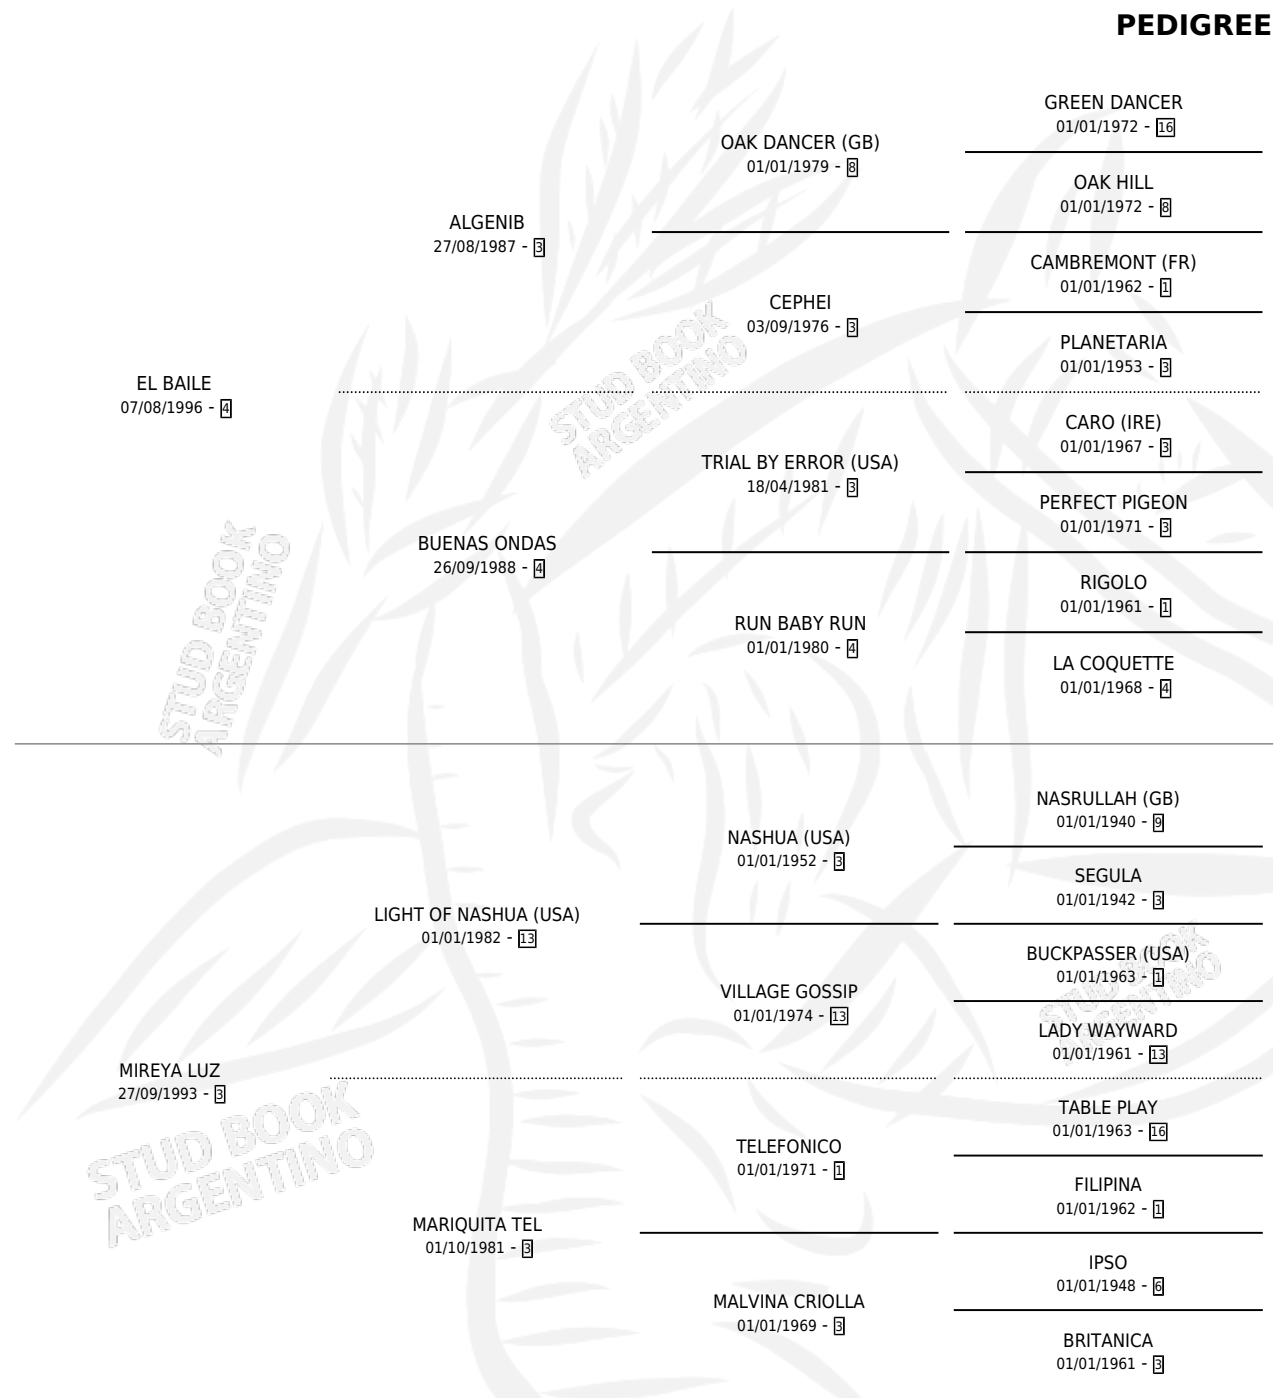

DIE TANZERIN

por EL BAILE y MIREYA LUZ por LIGHT OF NASHUA (USA)

Argentina · Hembra · Alazan · SP · 30/08/2004
Familia 3-c · Volumen 38

ESTADO

TIPIFICACIÓN SANGUÍNEA	X
TIPIFICACIÓN POR ADN	✓
PASAPORTE	✓
IDENTIFICACIÓN POR MICROCHIP	X
REPRODUCTOR	X

Lugar de nacimiento: El Galo

Criador: Hollmann Juan Guillermo

PEDIGREE