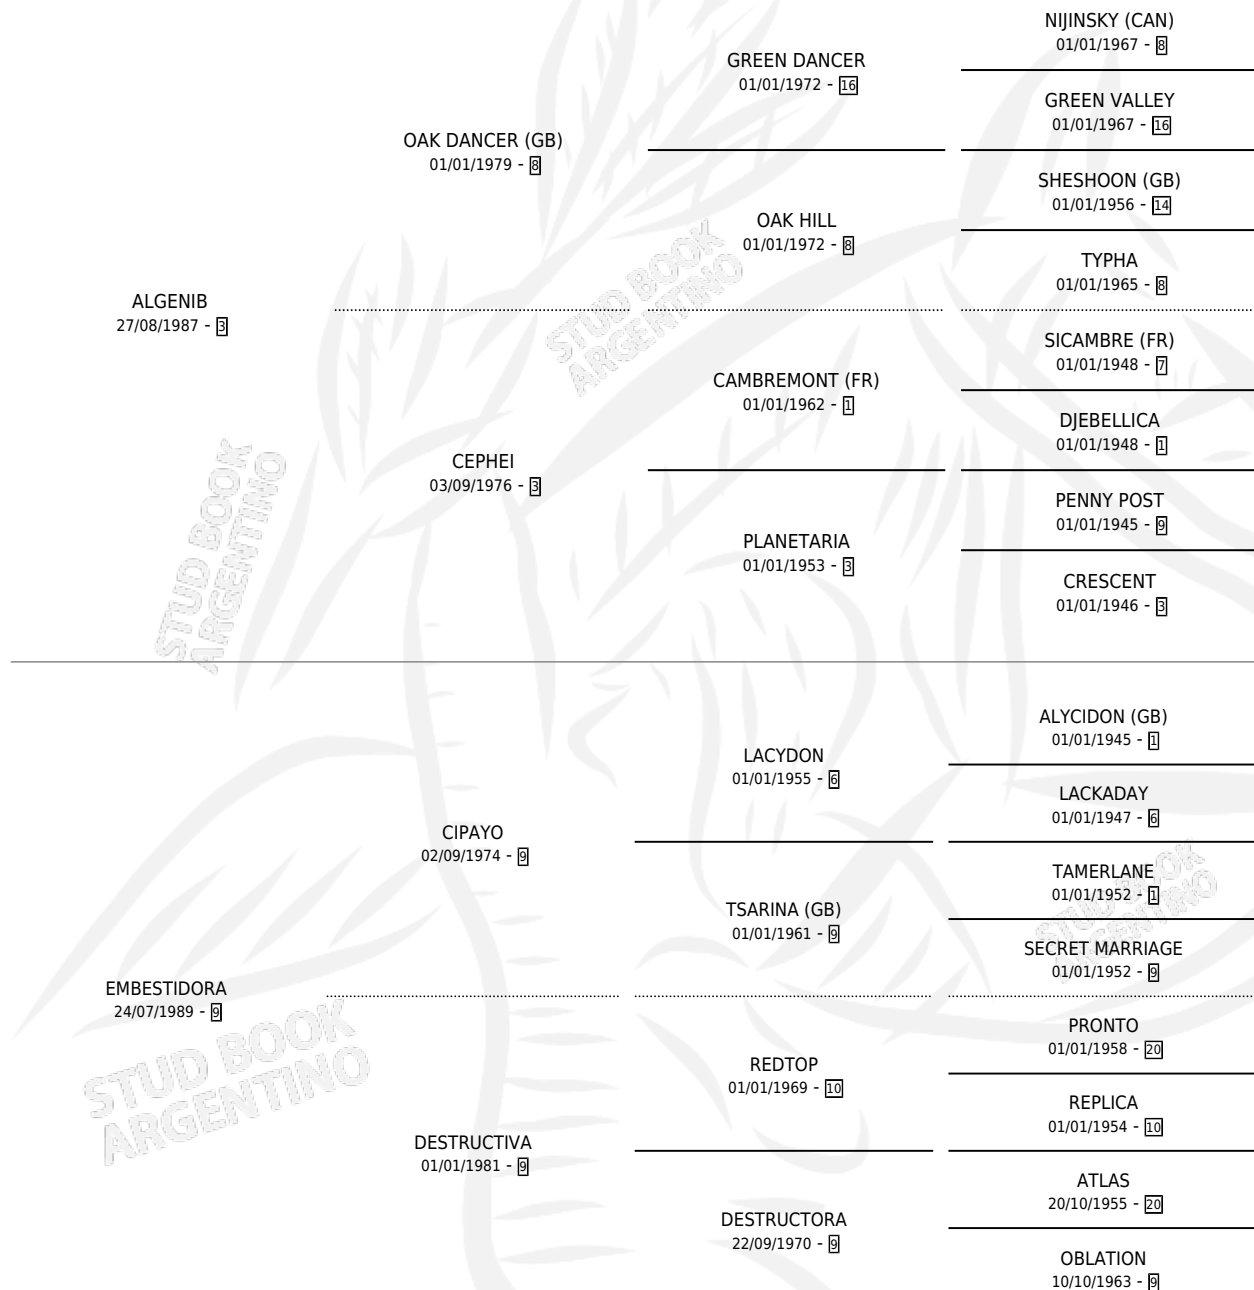

MAESTRO GUIDI

por ALGENIB y EMBESTIDORA por CIPAYO

Argentina · Macho · Zaino · SP · 01/09/2004
Familia 9-g · Volumen 38

ESTADO

TIPIFICACIÓN SANGUÍNEA	X
TIPIFICACIÓN POR ADN	✓
PASAPORTE	X
IDENTIFICACIÓN POR MICROCHIP	X
REPRODUCTOR	X

Lugar de nacimiento: El Galo

Criador: Sin dato

PEDIGREE

CAMPAÑA

Solo carreras oficiales de Argentina

POR EDAD

EDAD	CC	1°	2°	3°	4°	5°	NP	CLC	CLG	CLCG1	CLGG1	IMPORTE	GANANCIA / CC
4 AÑOS	8	1	0	0	1	0	6	0	0	0	0	\$21,640	\$2,705
TOTALES	8	1	0	0	1	0	6	0	0	0	0	\$21,640	\$2,705
%		12.5%	0.0%	0.0%	12.5%	0.0%	75.0%	0.0%	0.0%	0.0%	0.0%		