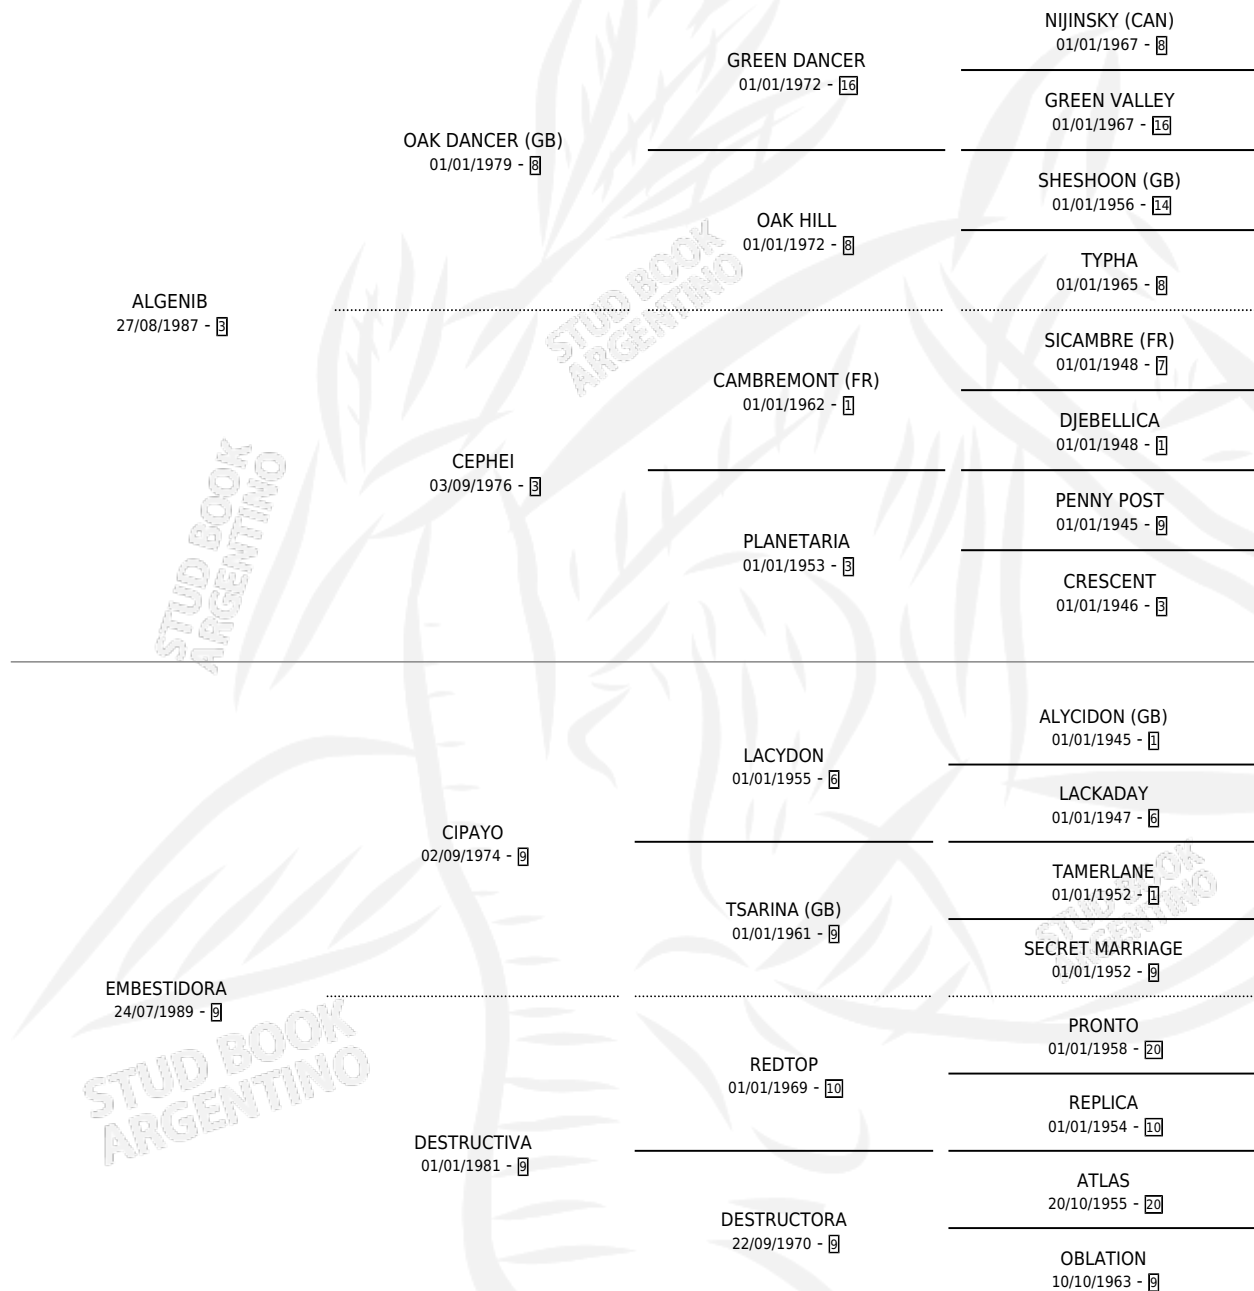

MAESTRO GUIDI

por ALGENIB y EMBESTIDORA por CIPAYO

Argentina · Macho · Zaino · SP · 01/09/2004
Familia 9-g · Volumen 38

ESTADO

TIPIFICACIÓN SANGUÍNEA	X
TIPIFICACIÓN POR ADN	✓
PASAPORTE	X
IDENTIFICACIÓN POR MICROCHIP	X
REPRODUCTOR	X

Lugar de nacimiento: El Galo

Criador: Sin dato

PEDIGREE

CAMPAÑA

Solo carreras oficiales de Argentina

POR EDAD

EDAD	CC	1°	2°	3°	4°	5°	NP	CLC	CLG	CLCG1	CLGG1	IMPORTE	GANANCIA / CC
4 AÑOS	8	1	0	0	1	0	6	0	0	0	0	\$21,640	\$2,705
TOTALES	8	1	0	0	1	0	6	0	0	0	0	\$21,640	\$2,705
%		12.5%	0.0%	0.0%	12.5%	0.0%	75.0%	0.0%	0.0%	0.0%	0.0%		