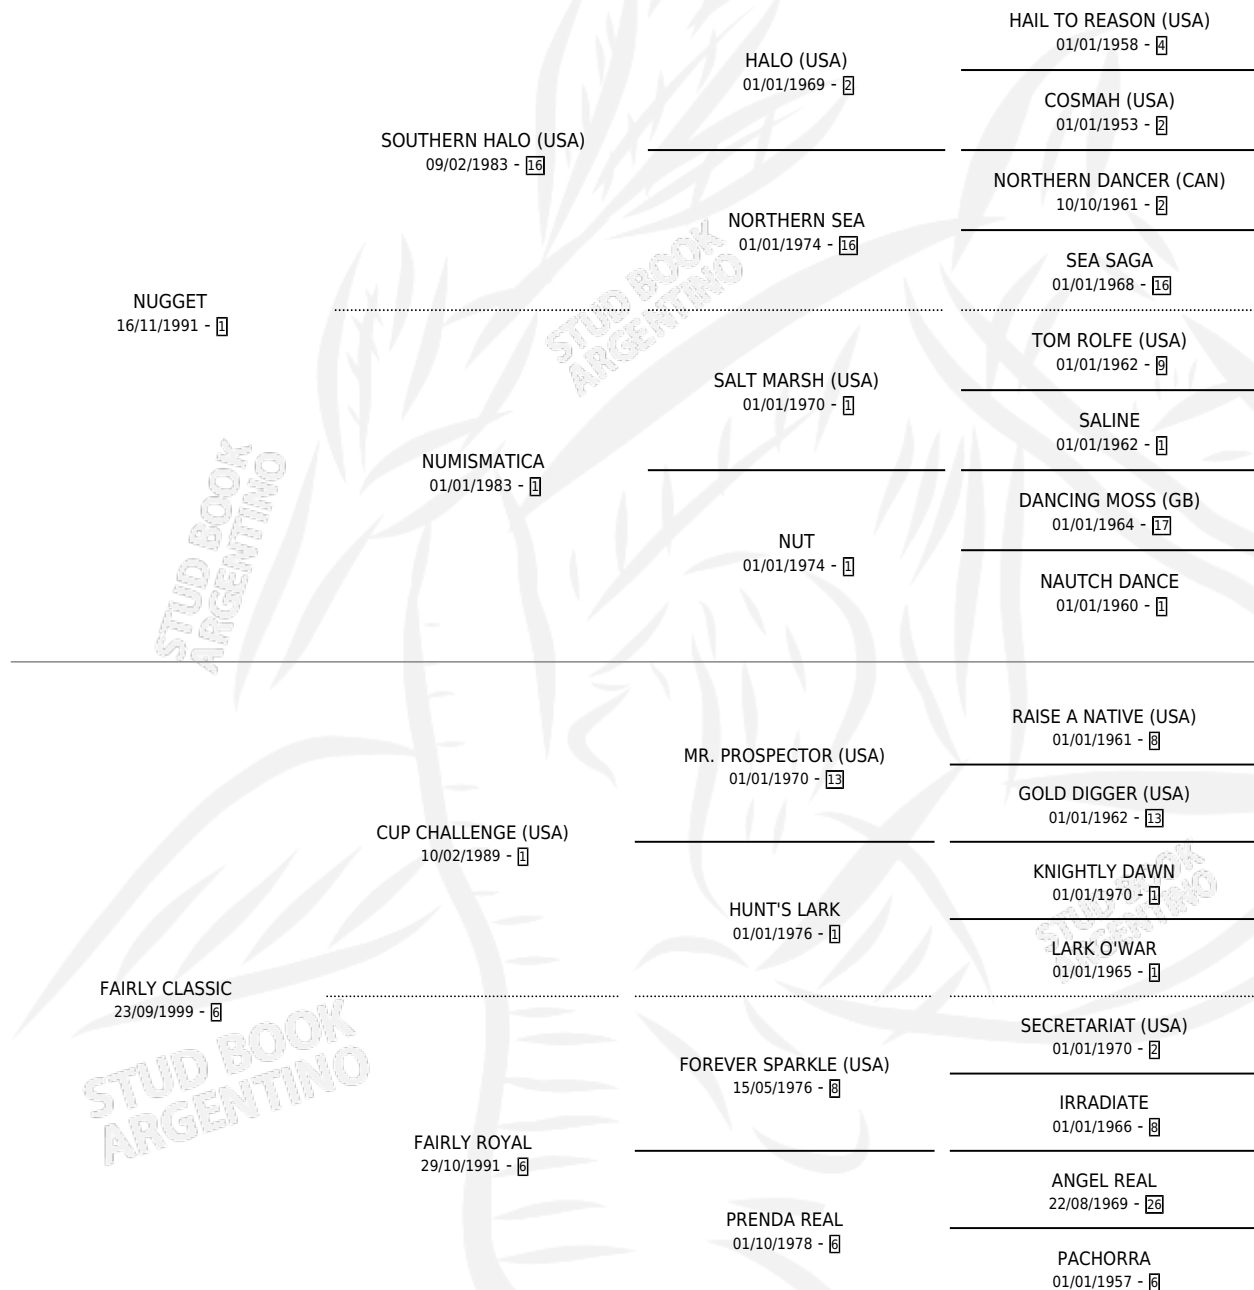

Lugar de nacimiento: Chelin
Criador: Sin dato

~

HIJOS

	MACHOS	HEMBRAS
3 NACIERON	1	2
1 CORRIERON	1	0
1 GANARON	1	0

0	0	0
GANADORES CL	GANADORES GR	GANADORES G1

PEDIGREE

CAMPAÑA

Solo carreras oficiales de Argentina