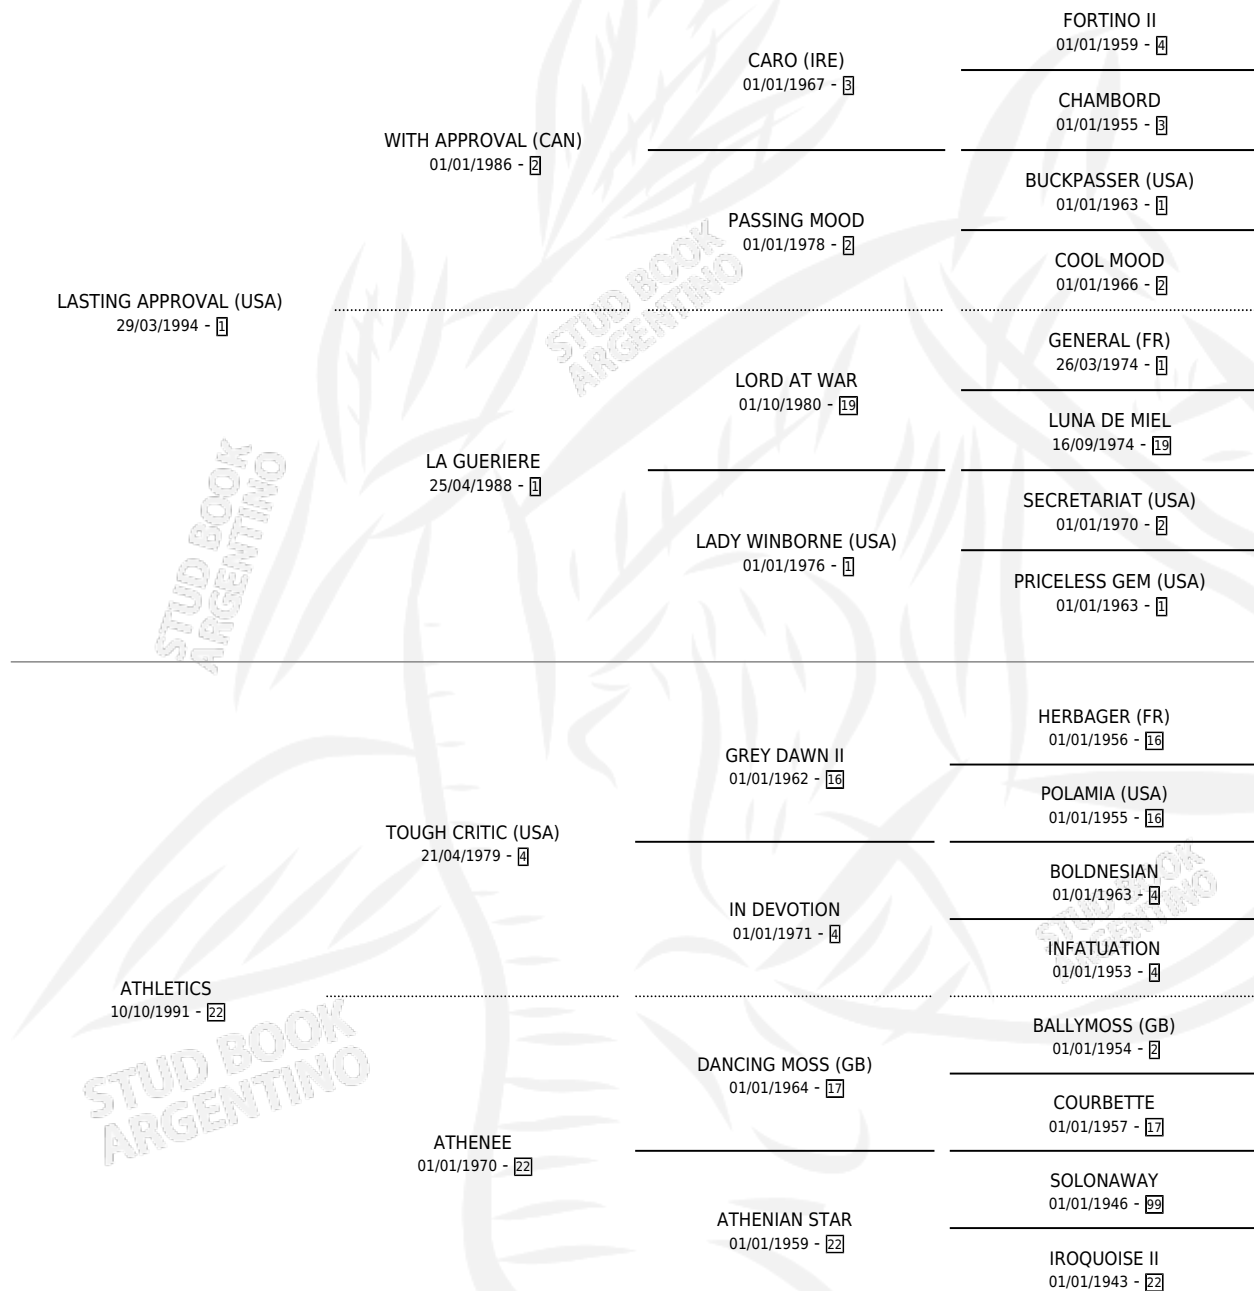

LAST ATHLETIC

por **LASTING APPROVAL (USA)** y **ATHLETICS** por **TOUGH CRITIC (USA)**

Argentina · Macho · Alazan · SP · 25/09/2004
Familia 22-d · Volumen 38

ESTADO

TIPIFICACIÓN SANGUÍNEA	X
TIPIFICACIÓN POR ADN	✓
PASAPORTE	X
IDENTIFICACIÓN POR MICROCHIP	X
REPRODUCTOR	X

Lugar de nacimiento: Don Yeye
Criador: Atilena Sca

PEDIGREE

CAMPAÑA

Solo carreras oficiales de Argentina

POR EDAD

EDAD	CC	1°	2°	3°	4°	5°	NP	CLC	CLG	CLCG1	CLGG1	IMPORTE	GANANCIA / CC
2 AÑOS	2	0	0	0	0	0	2	0	0	0	0	\$0	\$0
TOTALES	2	0	0	0	0	0	2	0	0	0	0	\$0	\$0
%		0.0%	0.0%	0.0%	0.0%	0.0%	100%	0.0%	0.0%	0.0%	0.0%		