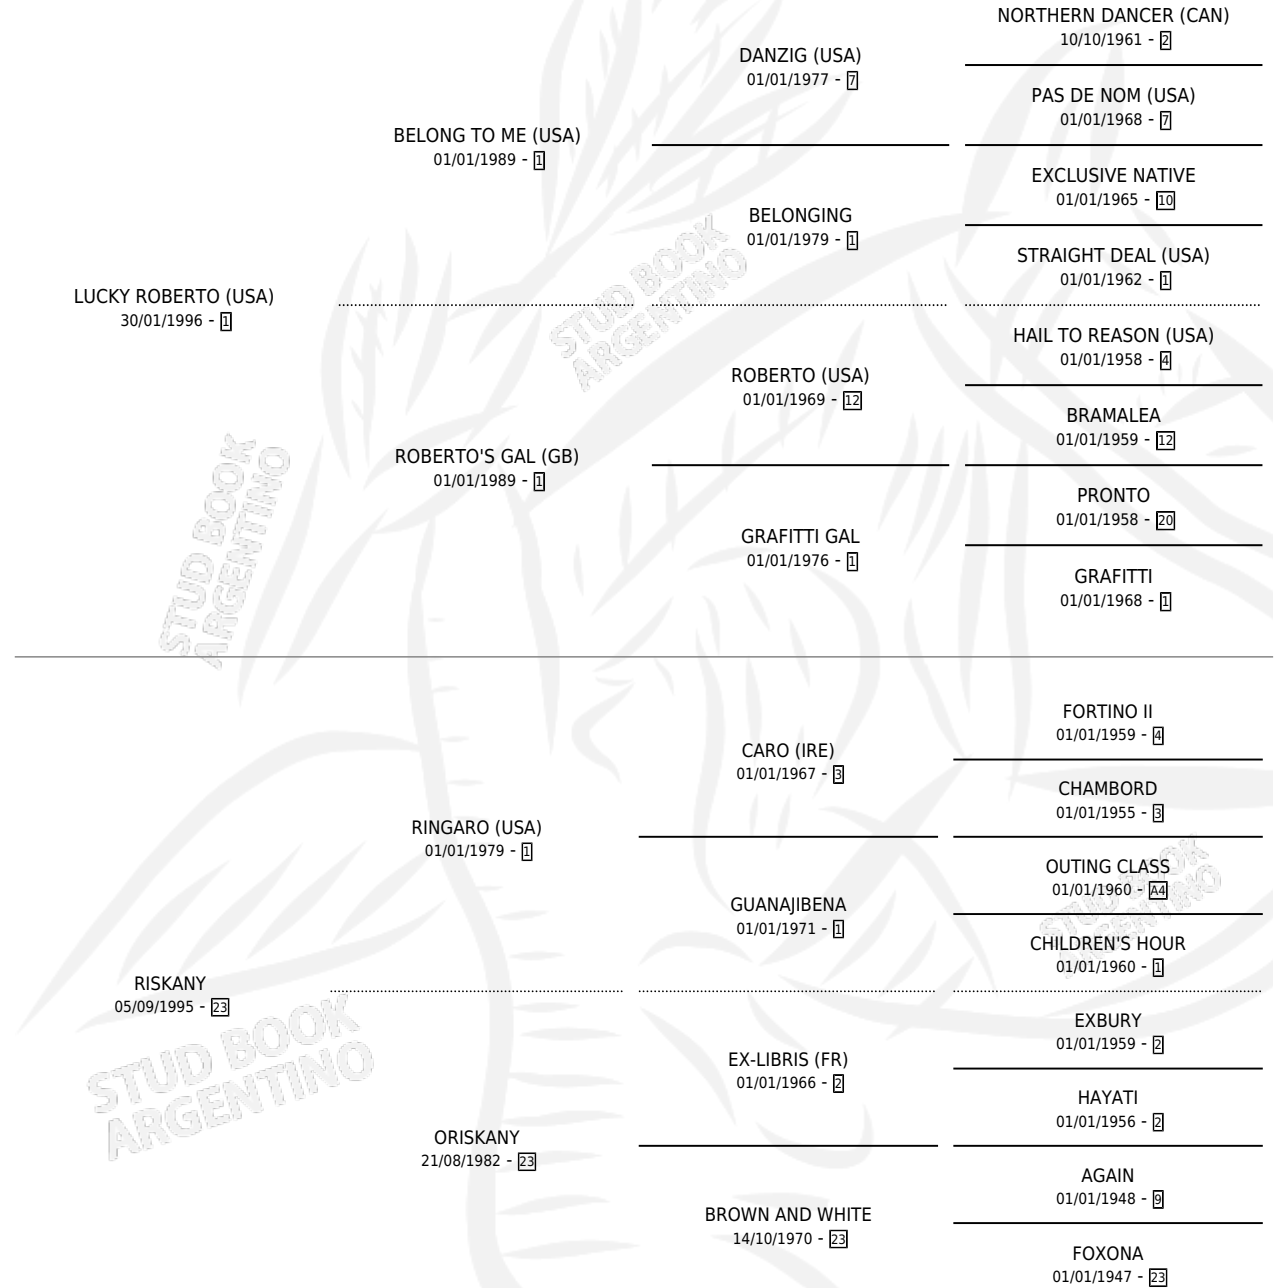

SRTA. ROBERTA

por **LUCKY ROBERTO (USA)** y **RISKANY** por **RINGARO (USA)**

Argentina · Hembra · Alazan Tostado · SP · 21/09/2004
Familia 23-a · Volumen 38

ESTADO

TIPIFICACIÓN SANGUÍNEA	X
TIPIFICACIÓN POR ADN	✓
PASAPORTE	X
IDENTIFICACIÓN POR MICROCHIP	X
REPRODUCTOR	✓

Lugar de nacimiento: Maria del Sol

Criador: Sin dato

~

HIJOS

	MACHOS	HEMBRAS
2 NACIERON	0	2
1 CORRIERON	0	1

SIN ACTUACIONES

PEDIGREE

CAMPAÑA

Solo carreras oficiales de Argentina

POR EDAD

EDAD	CC	1°	2°	3°	4°	5°	NP	CLC	CLG	CLCG1	CLGG1	IMPORTE	GANANCIA / CC
3 AÑOS	5	0	1	0	0	1	3	0	0	0	0	\$7,200	\$1,440
4 AÑOS	7	1	0	0	1	0	5	0	0	0	0	\$21,760	\$3,109
5 AÑOS	2	0	0	0	0	0	2	0	0	0	0	\$0	\$0
TOTALES	14	1	1	0	1	1	10	0	0	0	0	\$28,960	\$2,069
%		7.1%	7.1%	0.0%	7.1%	7.1%	71.4%	0.0%	0.0%	0.0%	0.0%		